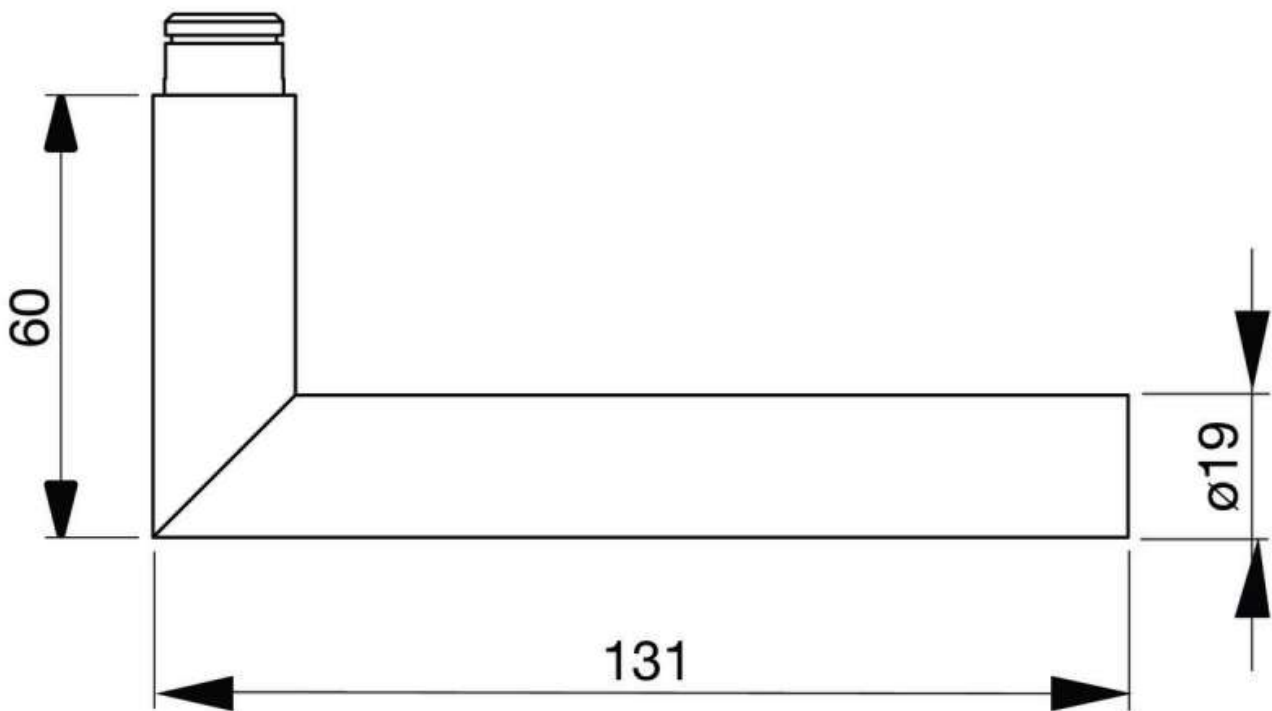

www.quincabox.fr

MODÈLE RHODES ER28 KARCHER, C.7, EN BRONZE OU NOIR SATINÉ

KARCHER GMBH

KARCHER
DESIGN

<https://www.quincabox.fr/-modele-rhodes-er28-karcher-c7-en-bronze-ou-noir-satine--p62256>

Tel : 02 43 30 41 38