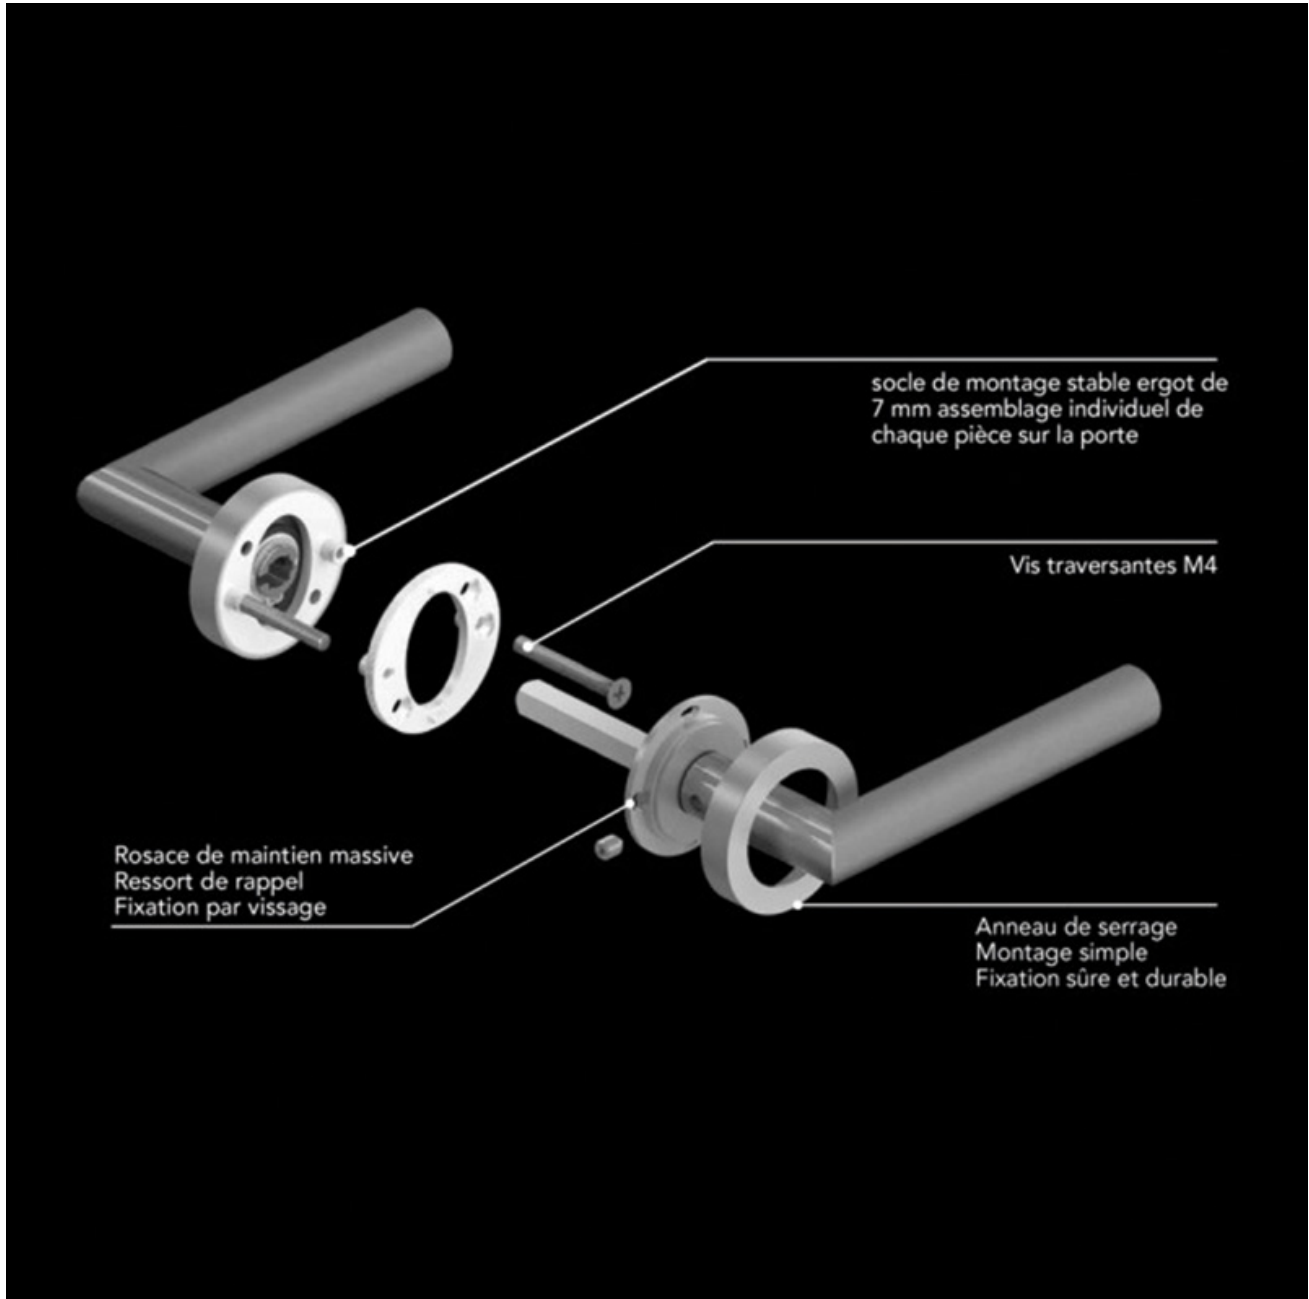

MODÈLE RHODES ER28 KARCHER, C.7, EN BRONZE OU NOIR SATINÉ

KARCHER GMBH

KARCHER
DESIGN

<https://www.quincabox.fr/-modele-rhodes-er28-karcher-c7-en-bronze-ou-noir-satine--p62256>

Tel : 02 43 30 41 38

Fax : 02 43 30 26 16

www.quincabox.fr

MODÈLE RHODES ER28 KARCHER, C.7, EN BRONZE OU NOIR SATINÉ

KARCHER GMBH

KARCHER
DESIGN

<https://www.quincabox.fr/-modele-rhodes-er28-karcher-c7-en-bronze-ou-noir-satine--p62256>

Tel : 02 43 30 41 38