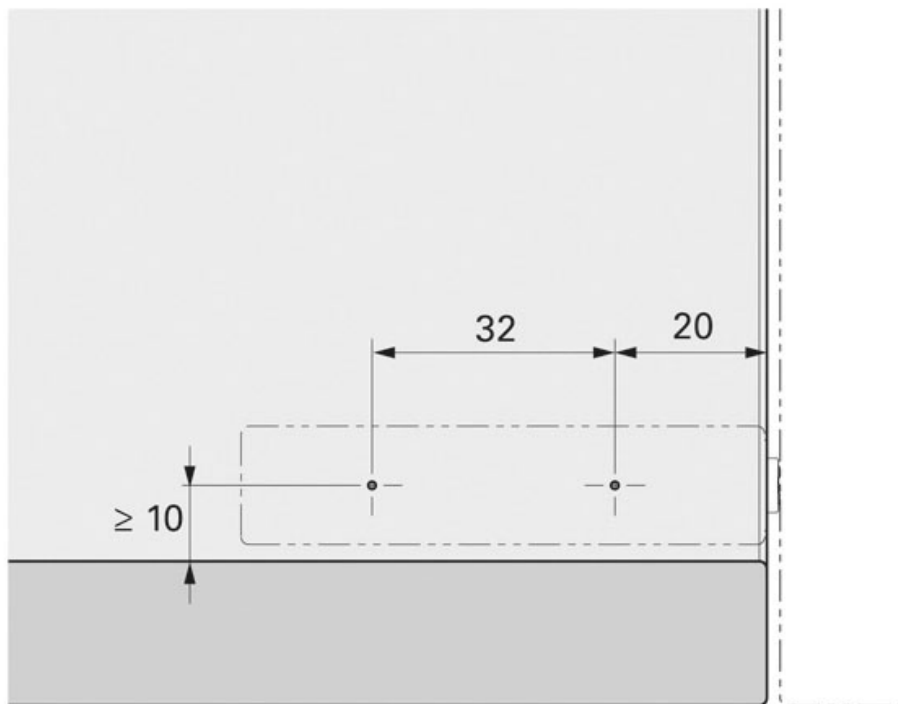

# ADAPTATEUR DESIGN POUR PUSH TO OPEN

HETTICH

<https://www.quincabox.fr/adaptateur-design-pour-push-to-open-p58347>

Tel : 02 43 30 41 38

Fax : 02 43 30 26 16

[www.quincabox.fr](http://www.quincabox.fr)