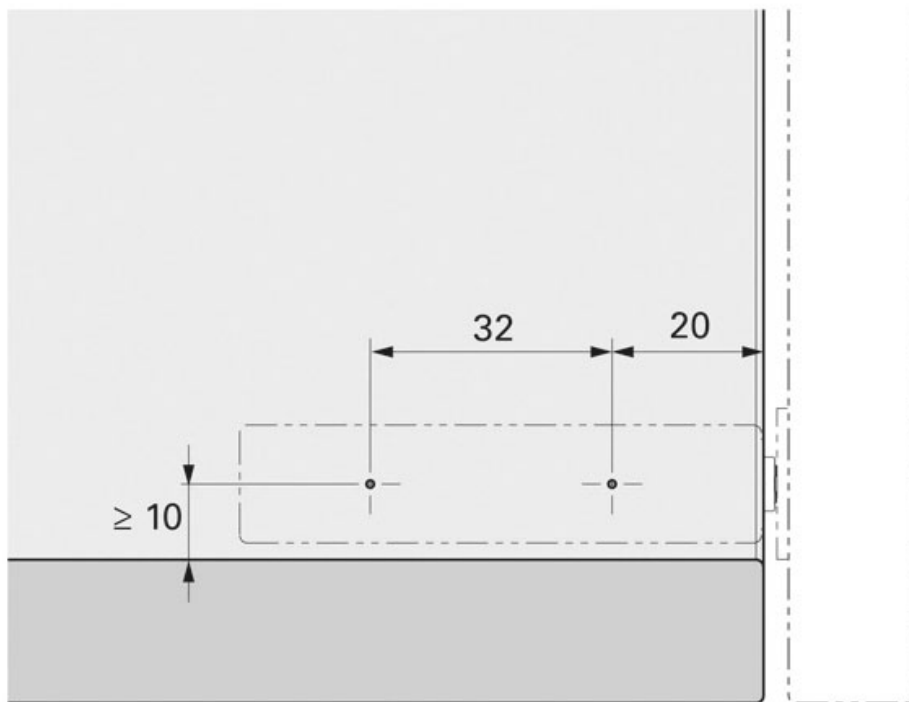

ADAPTATEUR DESIGN POUR PUSH TO OPEN

HETTICH

<https://www.quincabox.fr/adaptateur-design-pour-push-to-open-p58347>

Tel : 02 43 30 41 38

Fax : 02 43 30 26 16

www.quincabox.fr