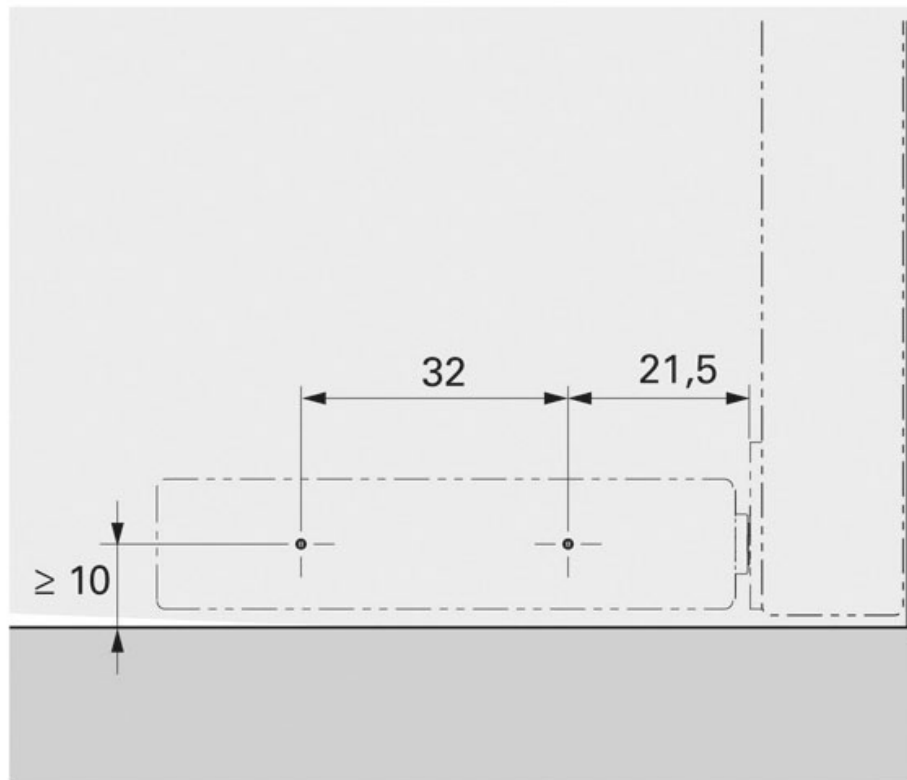

ADAPTATEUR DESIGN POUR PUSH TO OPEN

HETTICH

<https://www.quincabox.fr/adaptateur-design-pour-push-to-open-p58347>

Tel : 02 43 30 41 38

Fax : 02 43 30 26 16

www.quincabox.fr