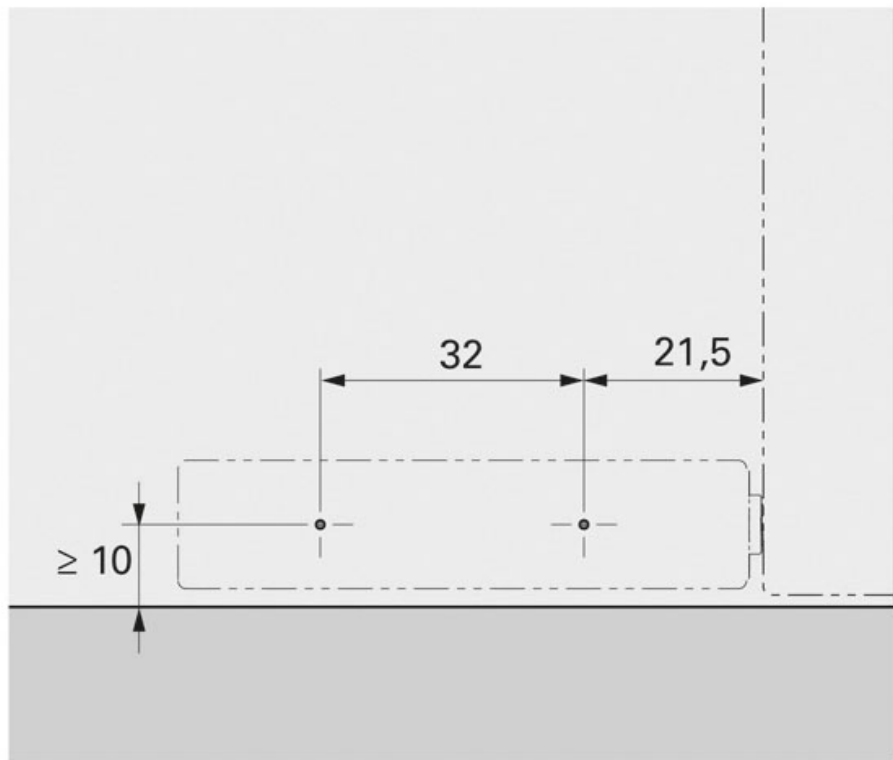

# ADAPTATEUR DESIGN POUR PUSH TO OPEN

HETTICH

<https://www.quincabox.fr/adaptateur-design-pour-push-to-open-p58347>

Tel : 02 43 30 41 38

Fax : 02 43 30 26 16

[www.quincabox.fr](http://www.quincabox.fr)