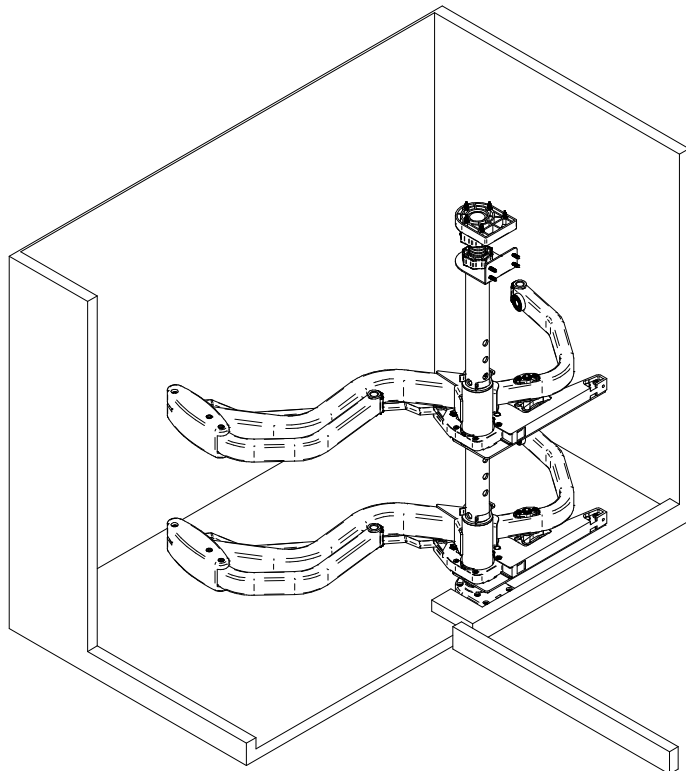

Istruzioni di montaggio - Assembling instructions
Notice de montage - Montageanleitung - Manual de montaje

-VERSIONE SINISTRA
 -VERSION GAUCHE
 -LEFT HAND VERSION
 -VERSION IZQUIERDA
 -LINKSE VERSION

-VERSIONE DESTRA
 -RIGHT HAND VERSION
 -VERSION DROITE
 -RECHT VERSION
 -VERSION DERECHA

10 min

x 1

4004119300

10/03/2020

-VERSIONE SINISTRA
-VERSION GAUCHE
-LEFT HAND VERSION
-VERSION IZQUIERDA
-LINKSE VERSION

-VERSIONE DESTRA
-RIGHT HAND VERSION
-VERSION DROITE
-RECHT VERSION
-VERSION DERECHA