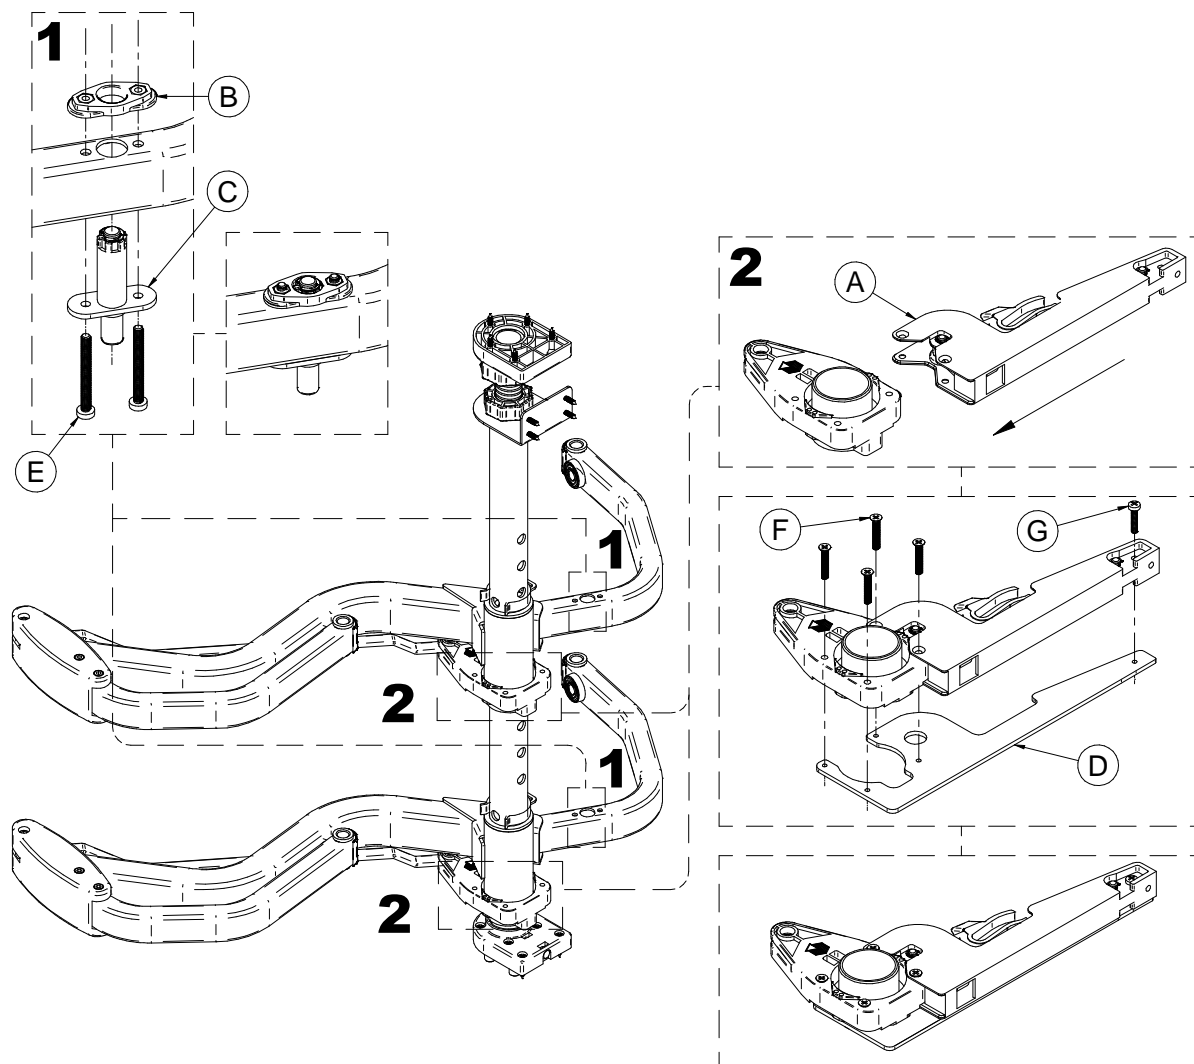

Istruzioni di montaggio - Assembling instructions
Notice de montage - Montageanleitung - Manual de montaje

-VERSIONE SINISTRA
 -VERSION GAUCHE
 -LEFT HAND VERSION
 -VERSION IZQUIERDA
 -LINKSE VERSION

-VERSIONE DESTRA
 -RIGHT HAND VERSION
 -VERSION DROITE
 -RECHT VERSION
 -VERSION DERECHA

10 min

x 1

4004119300

10/03/2020

-VERSIONE SINISTRA
-VERSION GAUCHE
-LEFT HAND VERSION
-VERSION IZQUIERDA
-LINKSE VERSION

-VERSIONE DESTRA
-RIGHT HAND VERSION
-VERSION DROITE
-RECHT VERSION
-VERSION DERECHA