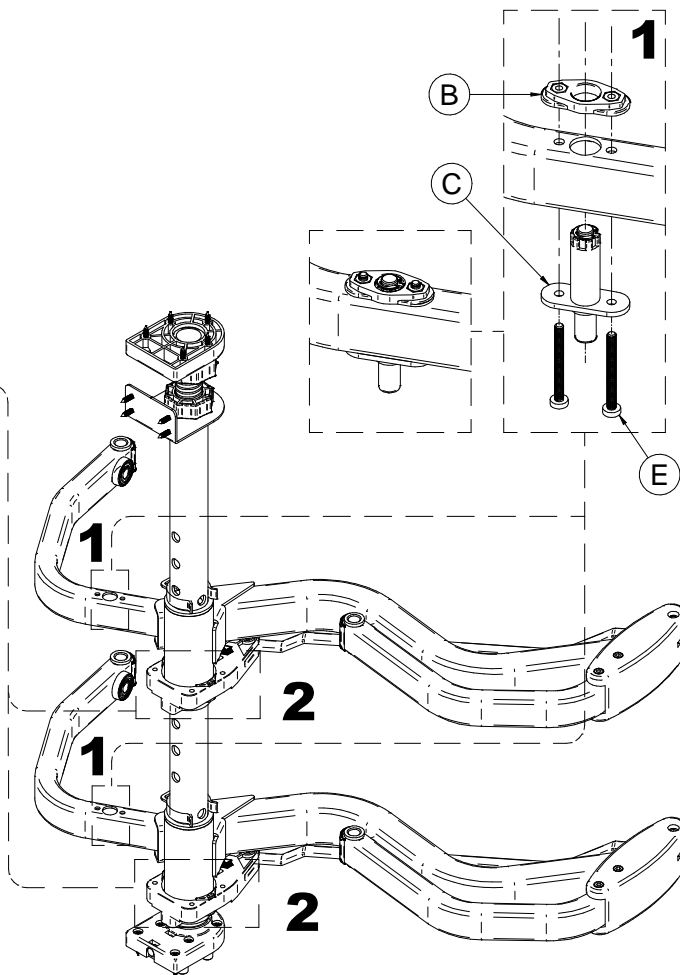

Istruzioni di montaggio - Assembling instructions
Notice de montage - Montageanleitung - Manual de montaje

-VERSIONE SINISTRA
 -VERSION GAUCHE
 -LEFT HAND VERSION
 -VERSION IZQUIERDA
 -LINKSE VERSION

-VERSIONE DESTRA
 -RIGHT HAND VERSION
 -VERSION DROITE
 -RECHT VERSION
 -VERSION DERECHA

10 min

x 1

4004119300

10/03/2020

-VERSIONE SINISTRA
-VERSION GAUCHE
-LEFT HAND VERSION
-VERSION IZQUIERDA
-LINKSE VERSION

-VERSIONE DESTRA
-RIGHT HAND VERSION
-VERSION DROITE
-RECHT VERSION
-VERSION DERECHA