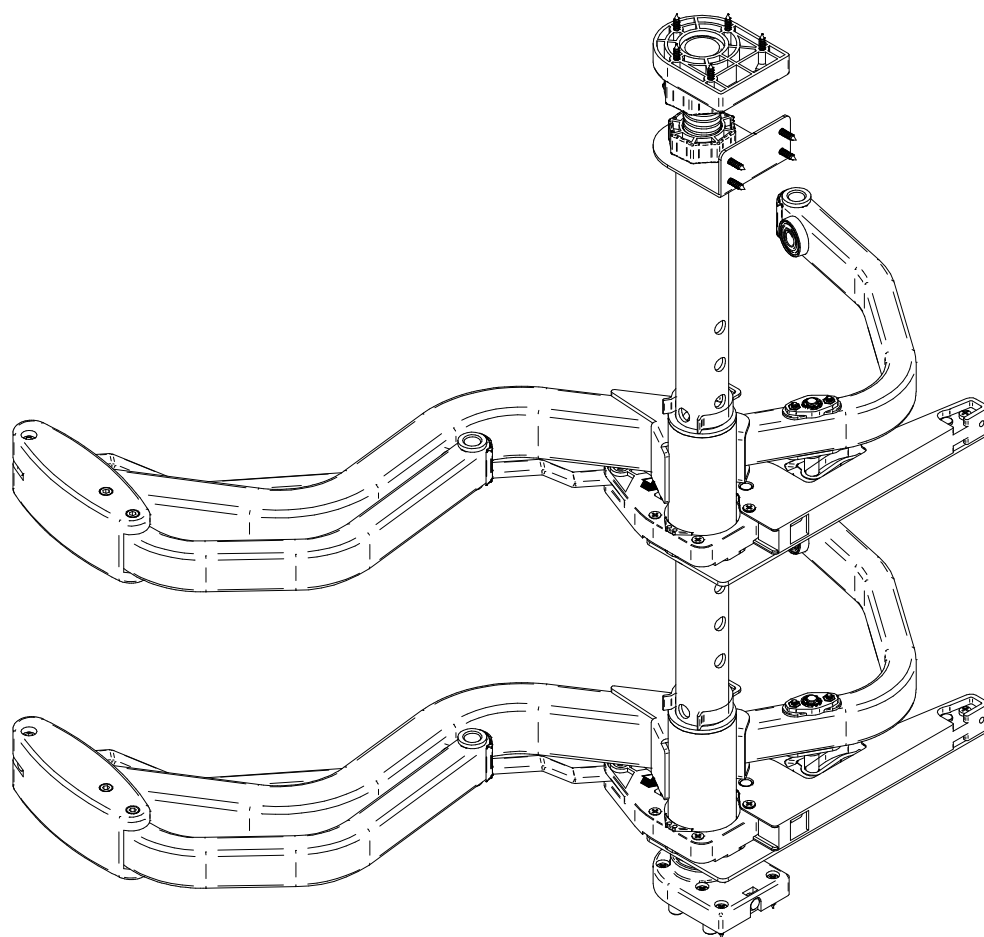

Istruzioni di montaggio - Assembling instructions
Notice de montage - Montageanleitung - Manual de montaje

-VERSIONE SINISTRA
 -VERSION GAUCHE
 -LEFT HAND VERSION
 -VERSION IZQUIERDA
 -LINKSE VERSION

-VERSIONE DESTRA
 -RIGHT HAND VERSION
 -VERSION DROITE
 -RECHT VERSION
 -VERSION DERECHA

10 min

x 1

4004119300

10/03/2020

-VERSIONE SINISTRA
-VERSION GAUCHE
-LEFT HAND VERSION
-VERSION IZQUIERDA
-LINKSE VERSION

-VERSIONE DESTRA
-RIGHT HAND VERSION
-VERSION DROITE
-RECHT VERSION
-VERSION DERECHA