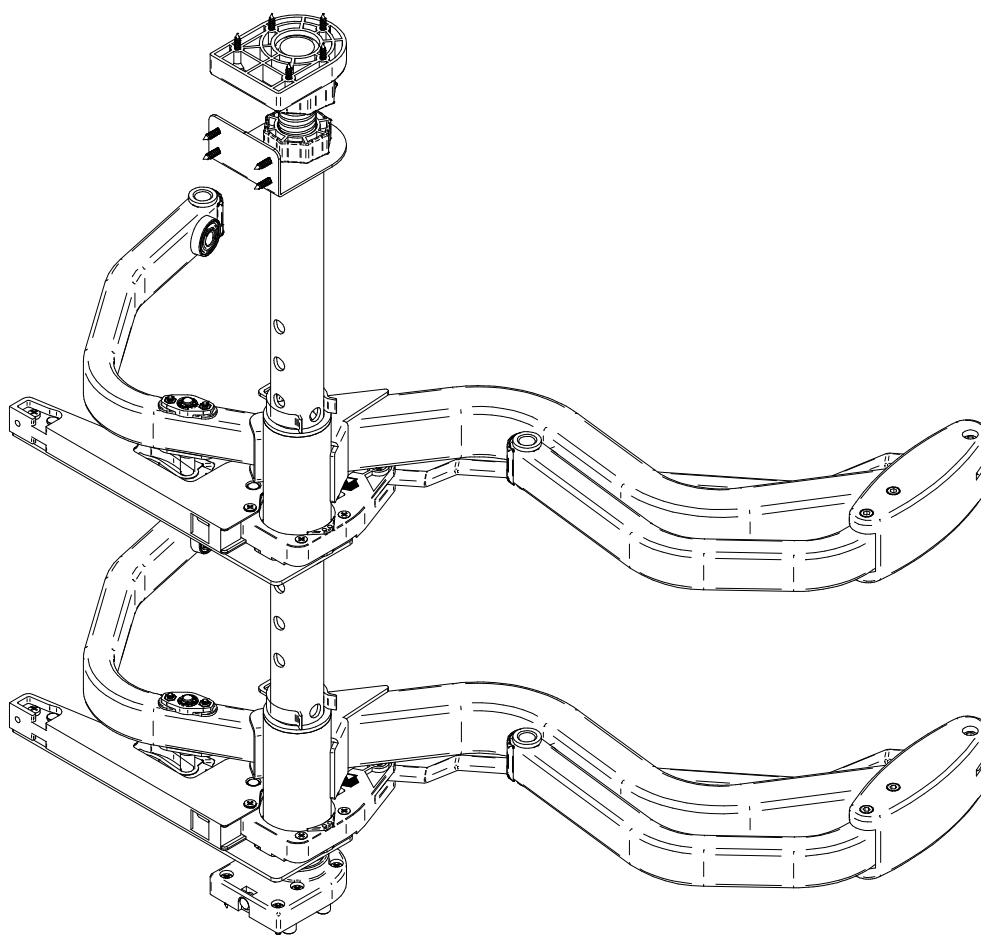

Istruzioni di montaggio - Assembling instructions
Notice de montage - Montageanleitung - Manual de montaje

-VERSIONE SINISTRA
 -VERSION GAUCHE
 -LEFT HAND VERSION
 -VERSION IZQUIERDA
 -LINKSE VERSION

-VERSIONE DESTRA
 -RIGHT HAND VERSION
 -VERSION DROITE
 -RECHT VERSION
 -VERSION DERECHA

10 min

x 1

4004119300

10/03/2020

-VERSIONE SINISTRA
-VERSION GAUCHE
-LEFT HAND VERSION
-VERSION IZQUIERDA
-LINKSE VERSION

-VERSIONE DESTRA
-RIGHT HAND VERSION
-VERSION DROITE
-RECHT VERSION
-VERSION DERECHA