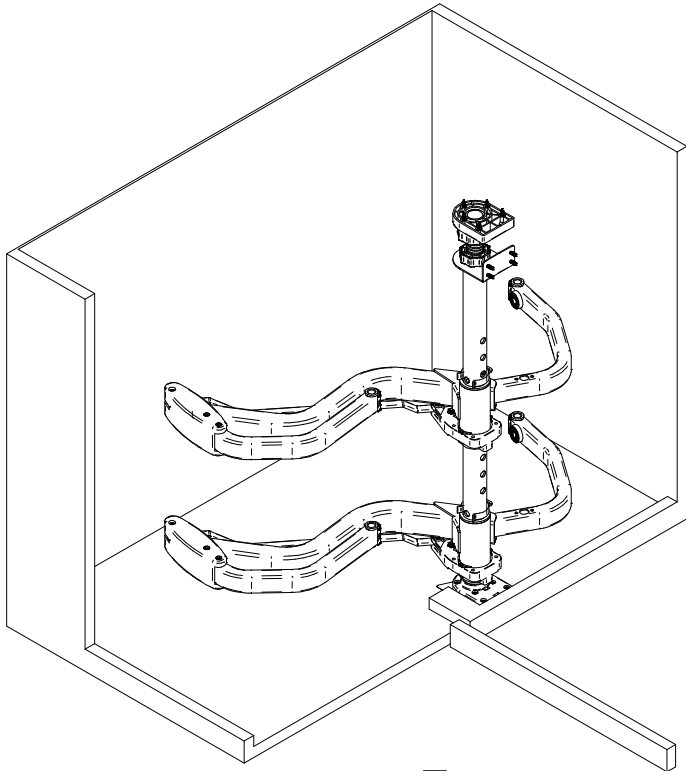

Istruzioni di montaggio - Assembling instructions
Notice de montage - Montageanleitung - Manual de montaje

-VERSIONE SINISTRA
 -VERSION GAUCHE
 -LEFT HAND VERSION
 -VERSION IZQUIERDA
 -LINKSE VERSION

-VERSIONE DESTRA
 -RIGHT HAND VERSION
 -VERSION DROITE
 -RECHT VERSION
 -VERSION DERECHA

10 min

x 1

4004119300

10/03/2020

-VERSIONE SINISTRA
-VERSION GAUCHE
-LEFT HAND VERSION
-VERSION IZQUIERDA
-LINKSE VERSION

-VERSIONE DESTRA
-RIGHT HAND VERSION
-VERSION DROITE
-RECHT VERSION
-VERSION DERECHA