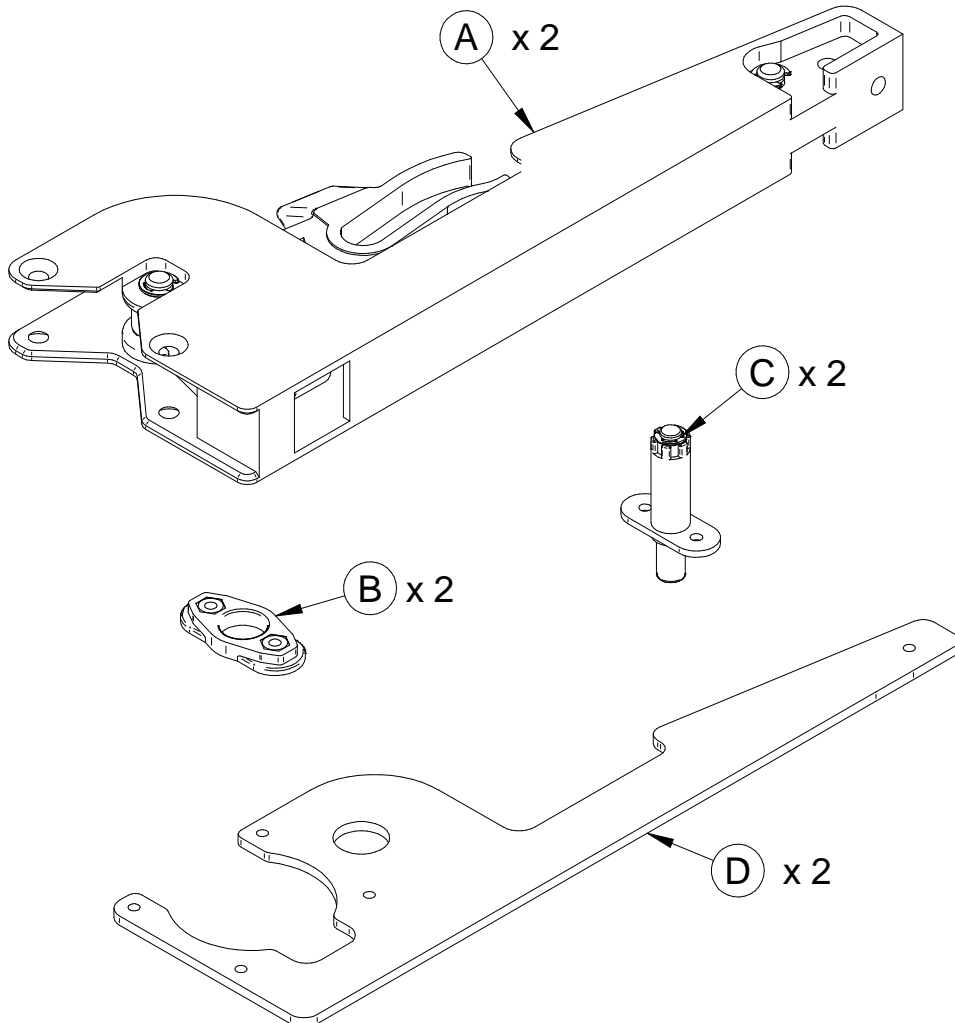

Istruzioni di montaggio - Assembling instructions
Notice de montage - Montageanleitung - Manual de montaje

-VERSIONE SINISTRA
 -VERSION GAUCHE
 -LEFT HAND VERSION
 -VERSION IZQUIERDA
 -LINKSE VERSION

-VERSIONE DESTRA
 -RIGHT HAND VERSION
 -VERSION DROITE
 -RECHT VERSION
 -VERSION DERECHA

10 min

x 1

4004119300

10/03/2020

-VERSIONE SINISTRA
-VERSION GAUCHE
-LEFT HAND VERSION
-VERSION IZQUIERDA
-LINKSE VERSION

-VERSIONE DESTRA
-RIGHT HAND VERSION
-VERSION DROITE
-RECHT VERSION
-VERSION DERECHA