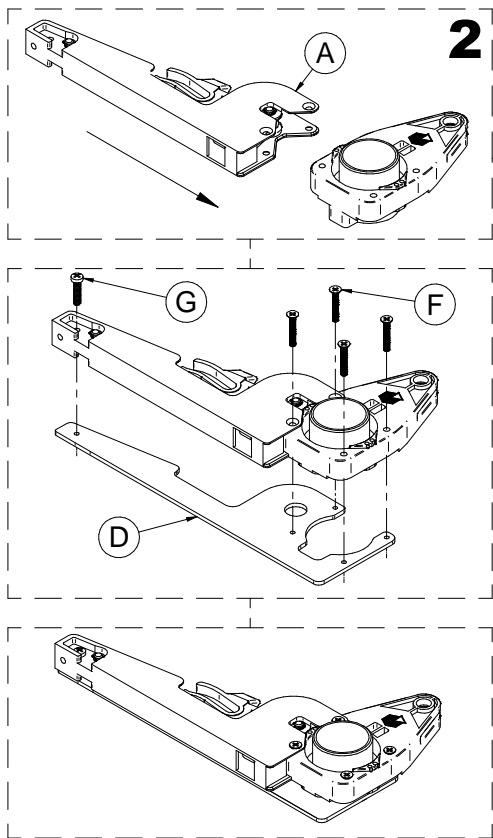

Istruzioni di montaggio - Assembling instructions
Notice de montage - Montageanleitung - Manual de montaje

-VERSIONE SINISTRA
 -VERSION GAUCHE
 -LEFT HAND VERSION
 -VERSION IZQUIERDA
 -LINKSE VERSION

-VERSIONE DESTRA
 -RIGHT HAND VERSION
 -VERSION DROITE
 -RECHT VERSION
 -VERSION DERECHA

10 min

x 1

4004119300

10/03/2020

-VERSIONE SINISTRA
-VERSION GAUCHE
-LEFT HAND VERSION
-VERSION IZQUIERDA
-LINKSE VERSION

-VERSIONE DESTRA
-RIGHT HAND VERSION
-VERSION DROITE
-RECHT VERSION
-VERSION DERECHA