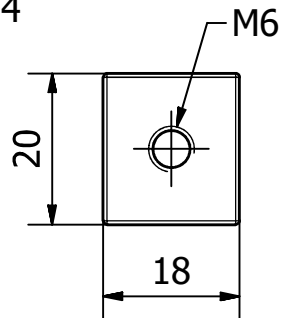

M4

M6

Oberfläche:	Art.-Nr.:
Edelstahloptik	122168
Titanoptik	122169