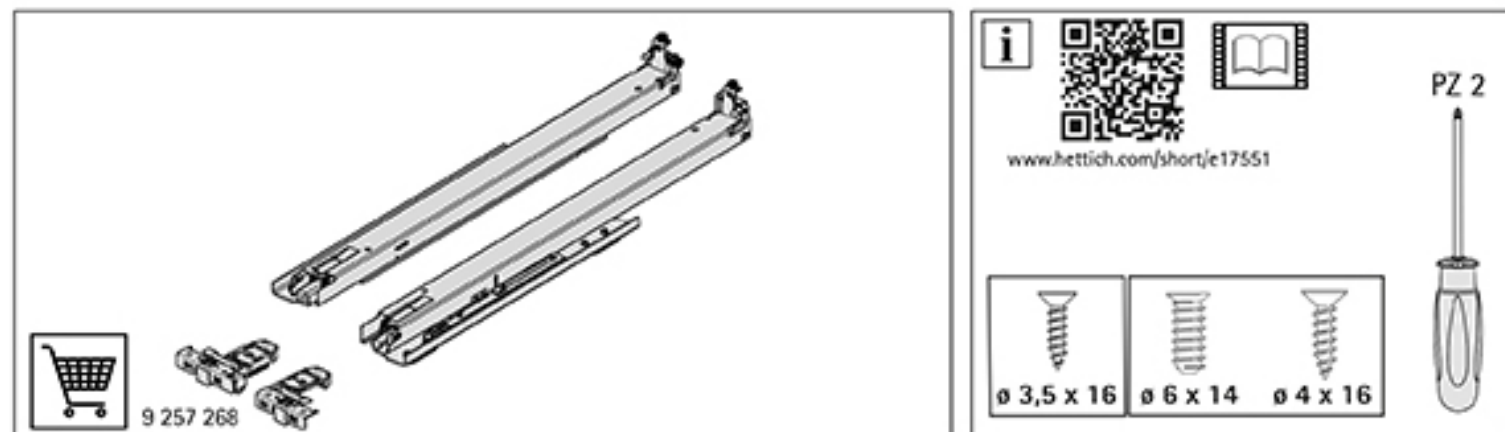

Actro 5D Bodenmontage L (40 kg)

Actro 5D bottom mounting L (40 kg)

Technik für Möbel

Hettich

PZ 2