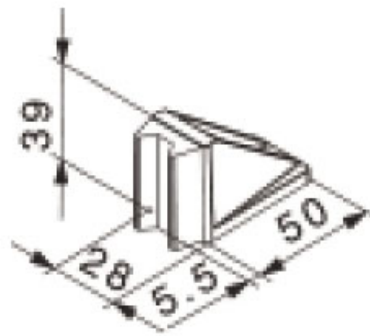

ARRÊT DE PORTE BAS

HAWA

<https://www.quincabox.fr/arret-de-porte-bas-p8617>

Tel : 02 43 30 41 38

Fax : 02 43 30 26 16

www.quincabox.fr