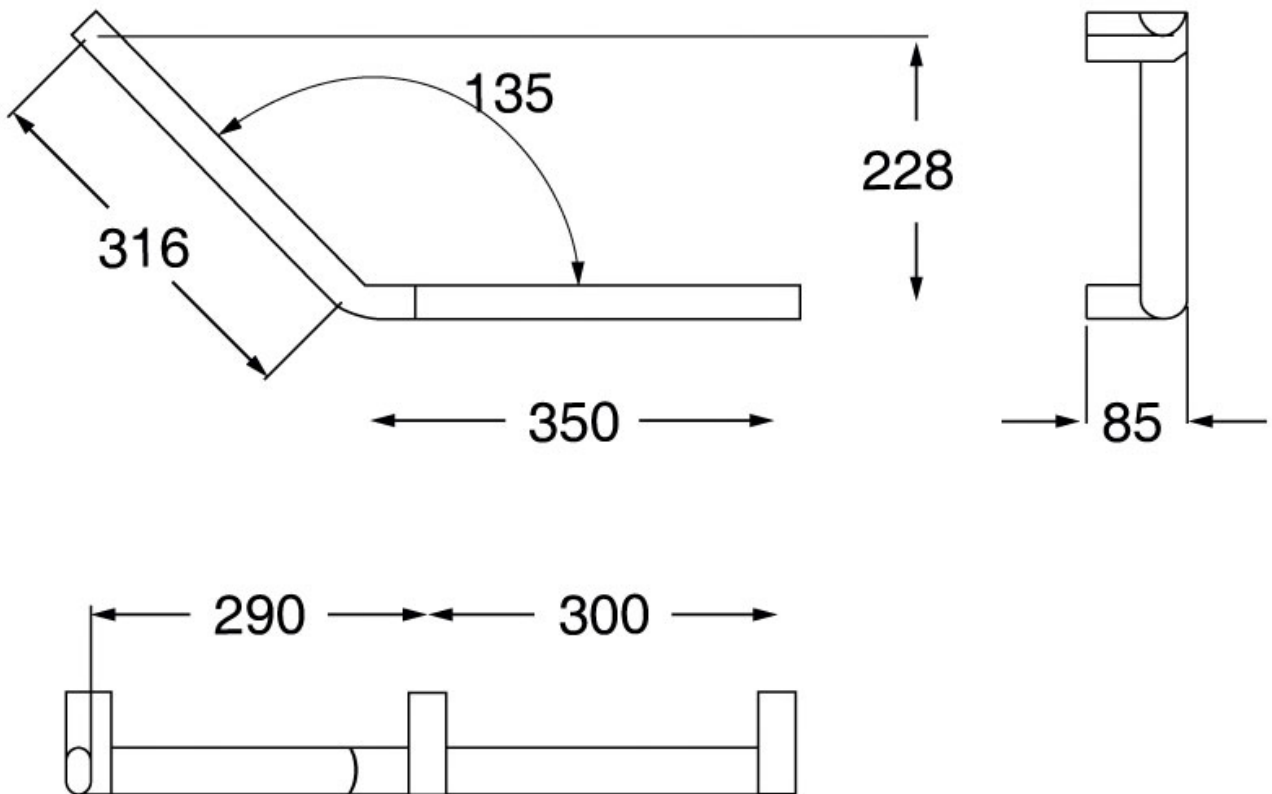

BARRE D'APPUI 135° ALU

NORMBAU

NORMBAU
PASSION FOR CARE

<https://www.quincabox.fr/barre-d-appui-135deg-alu-p59307>

Tel : 02 43 30 41 38

Fax : 02 43 30 26 16

www.quincabox.fr