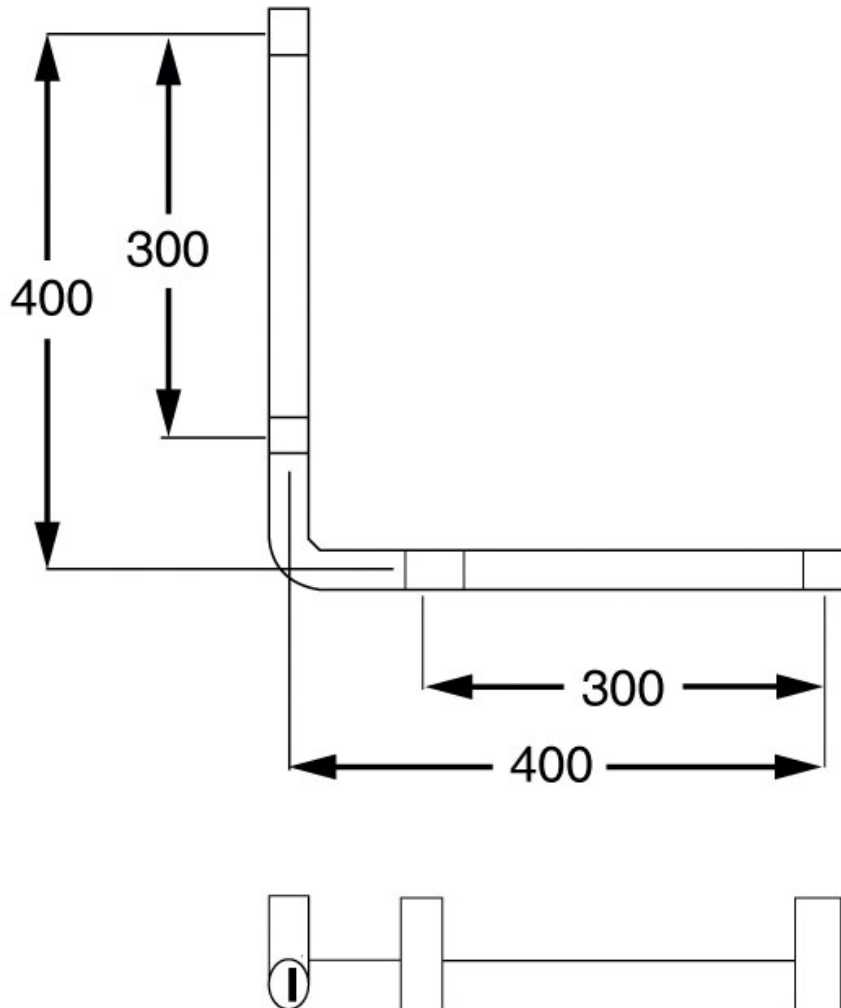

BARRE D'APPUI COUDÉE 90° ALU

NORMBAU

NORMBAU
PASSION FOR CARE

<https://www.quincabox.fr/barre-d-appui-coudee-90deg-alu-p59306>

Tel : 02 43 30 41 38

Fax : 02 43 30 26 16

www.quincabox.fr