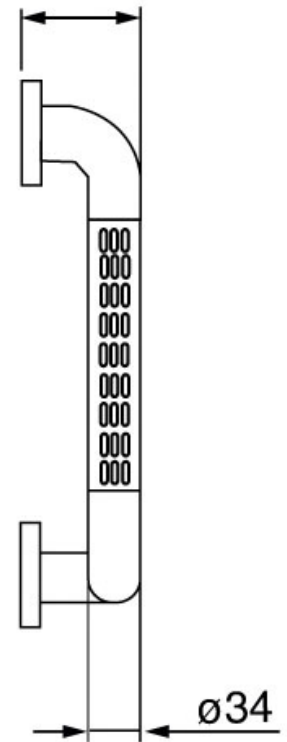

BARRE D'APPUI COUDÉE À 90°

NORMBAU

NORMBAU

PASSION FOR CARE

<https://www.quincabox.fr/barre-d-appui-coudee-a-90deg-nylon-antiderapant-p59305>