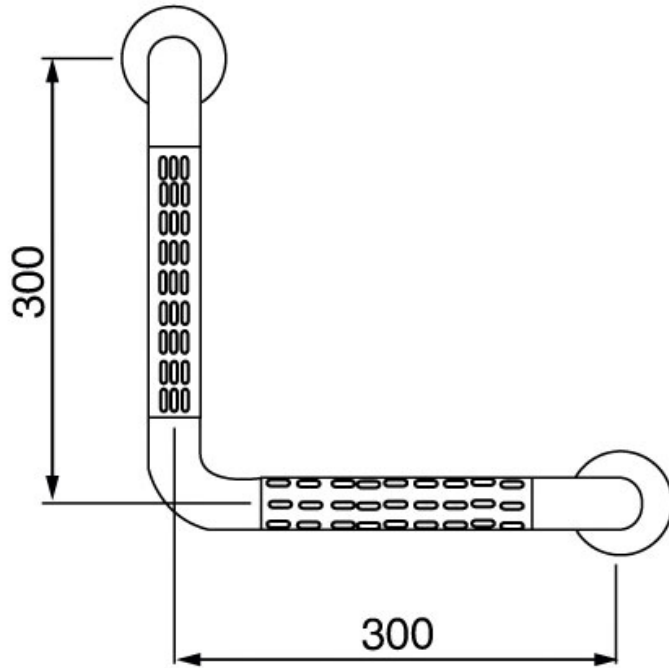

BARRE D'APPUI COUDÉE À 90°

NORMBAU

NORMBAU

PASSION FOR CARE

<https://www.quincabox.fr/barre-d-appui-coudee-a-90deg-nylon-antiderapant-p59305>