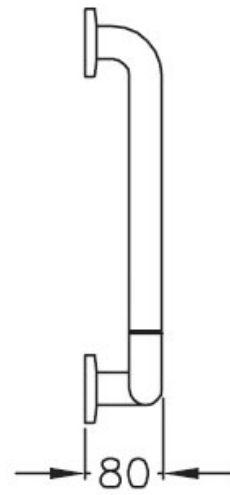

BARRE D'APPUI COUDÉE À 90° NYLON

NORMBAU

NORMBAU
PASSION FOR CARE

<https://www.quincabox.fr/barre-d-appui-coudee-a-90deg-nylon-p42427>

Tel : 02 43 30 41 38

Fax : 02 43 30 26 16

www.quincabox.fr