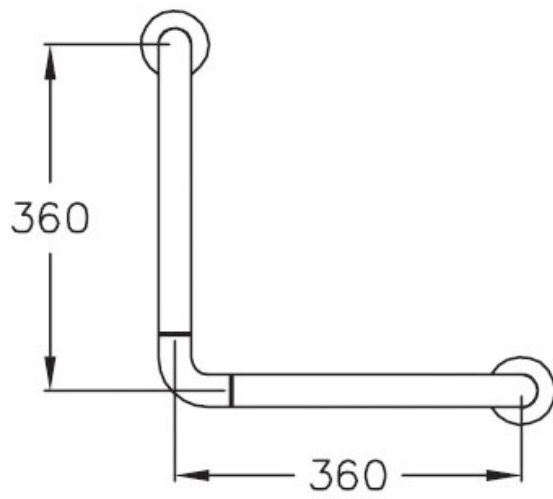

BARRE D'APPUI COUDÉE À 90° NYLON

NORMBAU

NORMBAU
PASSION FOR CARE

<https://www.quincabox.fr/barre-d-appui-coudee-a-90deg-nylon-p42427>

Tel : 02 43 30 41 38

Fax : 02 43 30 26 16

www.quincabox.fr