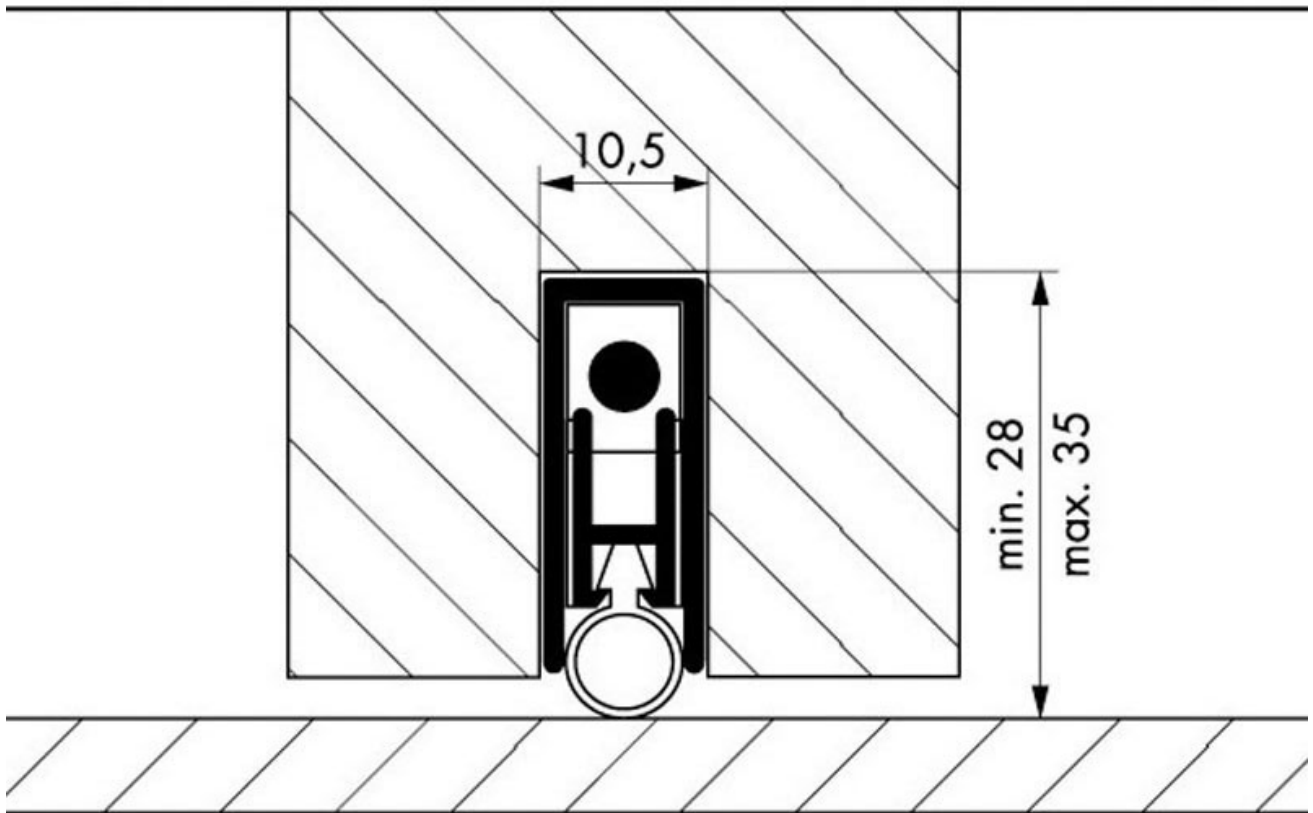

BAS DE PORTE AUTOMATIQUE

ELLEN

<https://www.quincabox.fr/bas-de-porte-automatique-p3432>

Tel : 02 43 30 41 38

Fax : 02 43 30 26 16

www.quincabox.fr