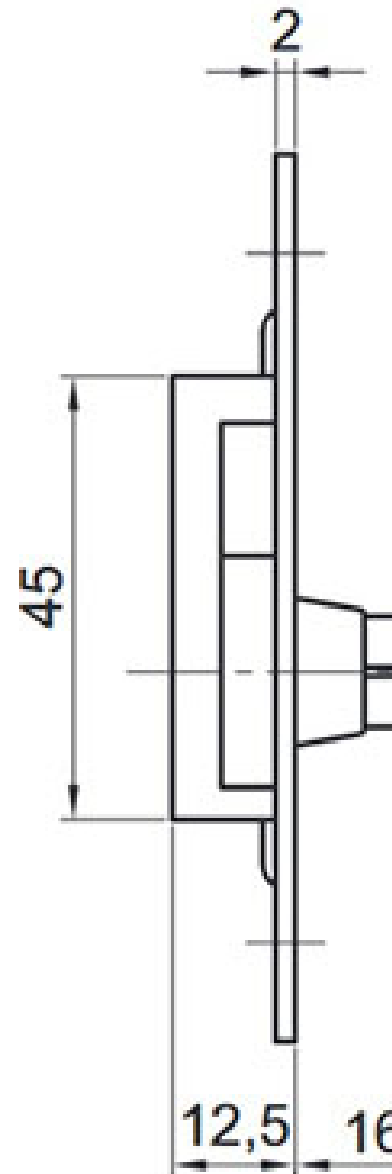

BATTEUSE TYPE EDF À FOUILLOT TRIANGULAIRE

ITAR

<https://www.quincabox.fr/batteuse-en-applique-p31410>

Tel : 02 43 30 41 38

Fax : 02 43 30 26 16

www.quincabox.fr