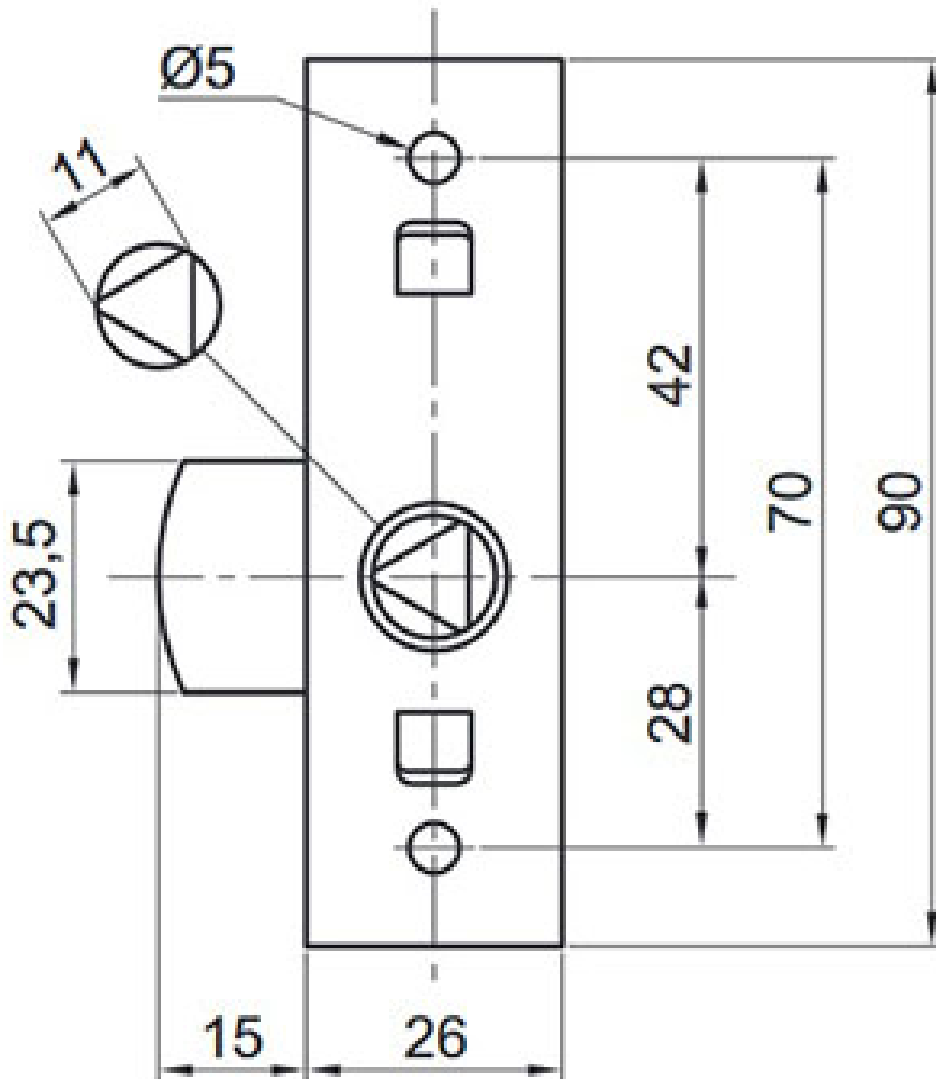

BATTEUSE TYPE EDF À FOUILLOT TRIANGULAIRE

ITAR

<https://www.quincabox.fr/batteuse-en-applique-p31410>

Tel : 02 43 30 41 38

Fax : 02 43 30 26 16

www.quincabox.fr