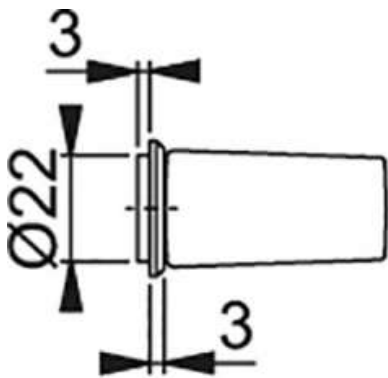

ENSEMBLE SUR MINI ROSACES LOS ANGELES

HOPPE

<https://www.quincabox.fr/bequille-double-los-angeles-p60566>

Tel : 02 43 30 41 38

Fax : 02 43 30 26 16

www.quincabox.fr

ENSEMBLE SUR MINI ROSACES LOS ANGELES

HOPPE