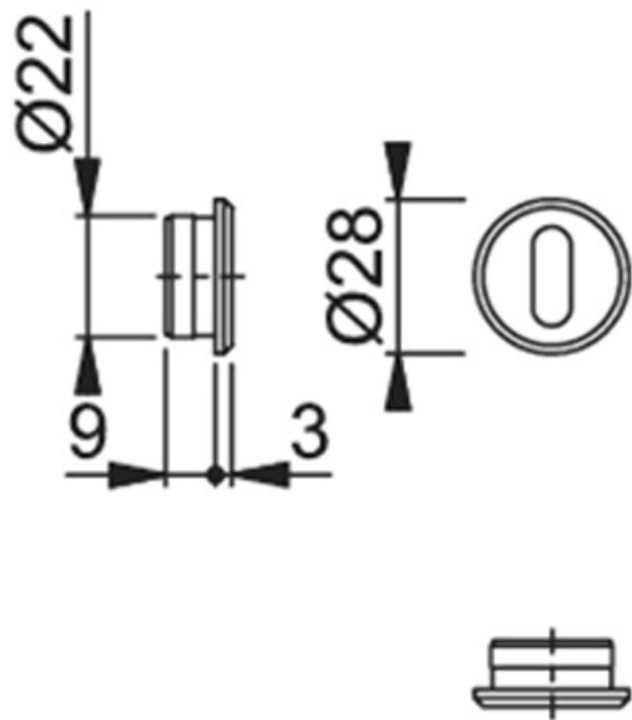

ENSEMBLE SUR MINI ROSACES LOS ANGELES

HOPPE

<https://www.quincabox.fr/bequille-double-los-angeles-p60566>

Tel : 02 43 30 41 38

Fax : 02 43 30 26 16

www.quincabox.fr

ENSEMBLE SUR MINI ROSACES LOS ANGELES

HOPPE