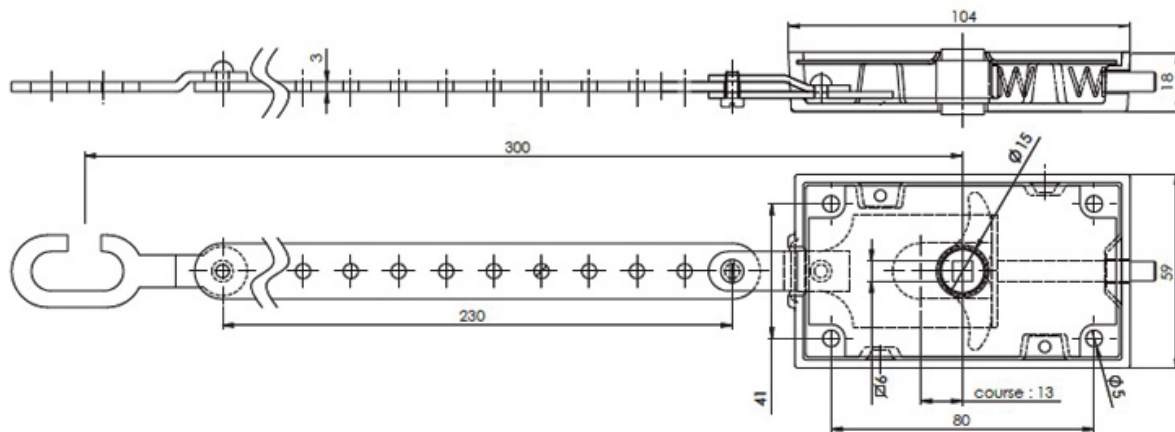

BOÎTIER CHAINETTE FONTE

TORBEL INDUSTRIE SA

<https://www.quincabox.fr/boitier-de-tirage-p3203>

Tel : 02 43 30 41 38

Fax : 02 43 30 26 16

www.quincabox.fr

BOÎTIER CHAINETTE FONTE

TORBEL INDUSTRIE SA