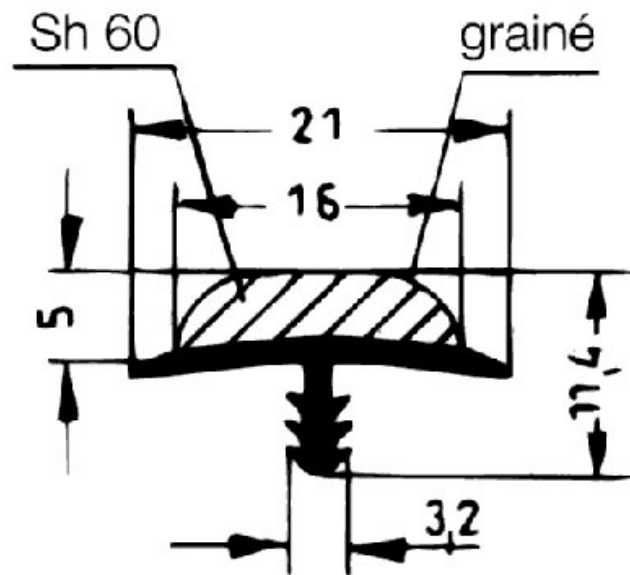

# BORDURE BI-DURETÉ PVC

REHAU

<https://www.quincabox.fr/bordure-bi-durete-pvc-p1252>

Tel : 02 43 30 41 38

Fax : 02 43 30 26 16

[www.quincabox.fr](http://www.quincabox.fr)