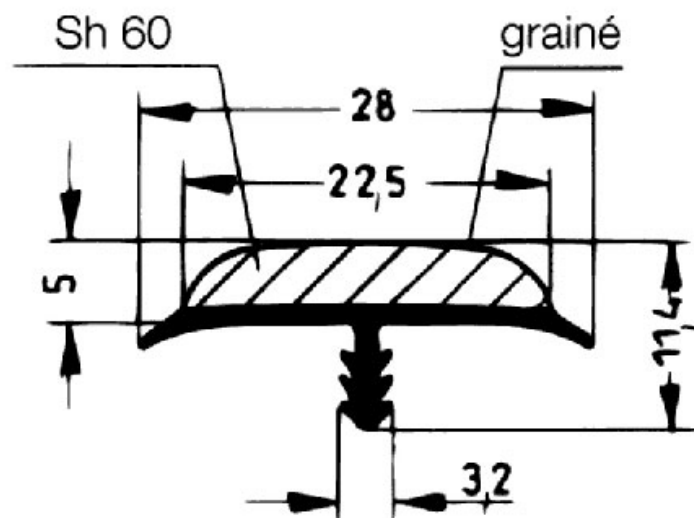

# BORDURE BI-DURETÉ PVC

REHAU

<https://www.quincabox.fr/bordure-bi-durete-pvc-p1252>

Tel : 02 43 30 41 38

Fax : 02 43 30 26 16

[www.quincabox.fr](http://www.quincabox.fr)