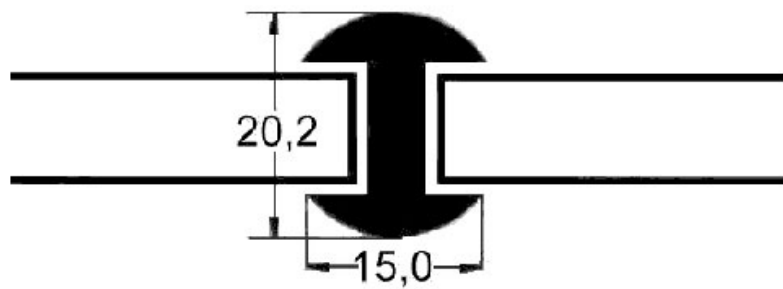

# BUTÉE CENTRALE D'ARRÊT

REHAU

<https://www.quincabox.fr/butee-centrale-darret-p471>

Tel : 02 43 30 41 38

Fax : 02 43 30 26 16

[www.quincabox.fr](http://www.quincabox.fr)