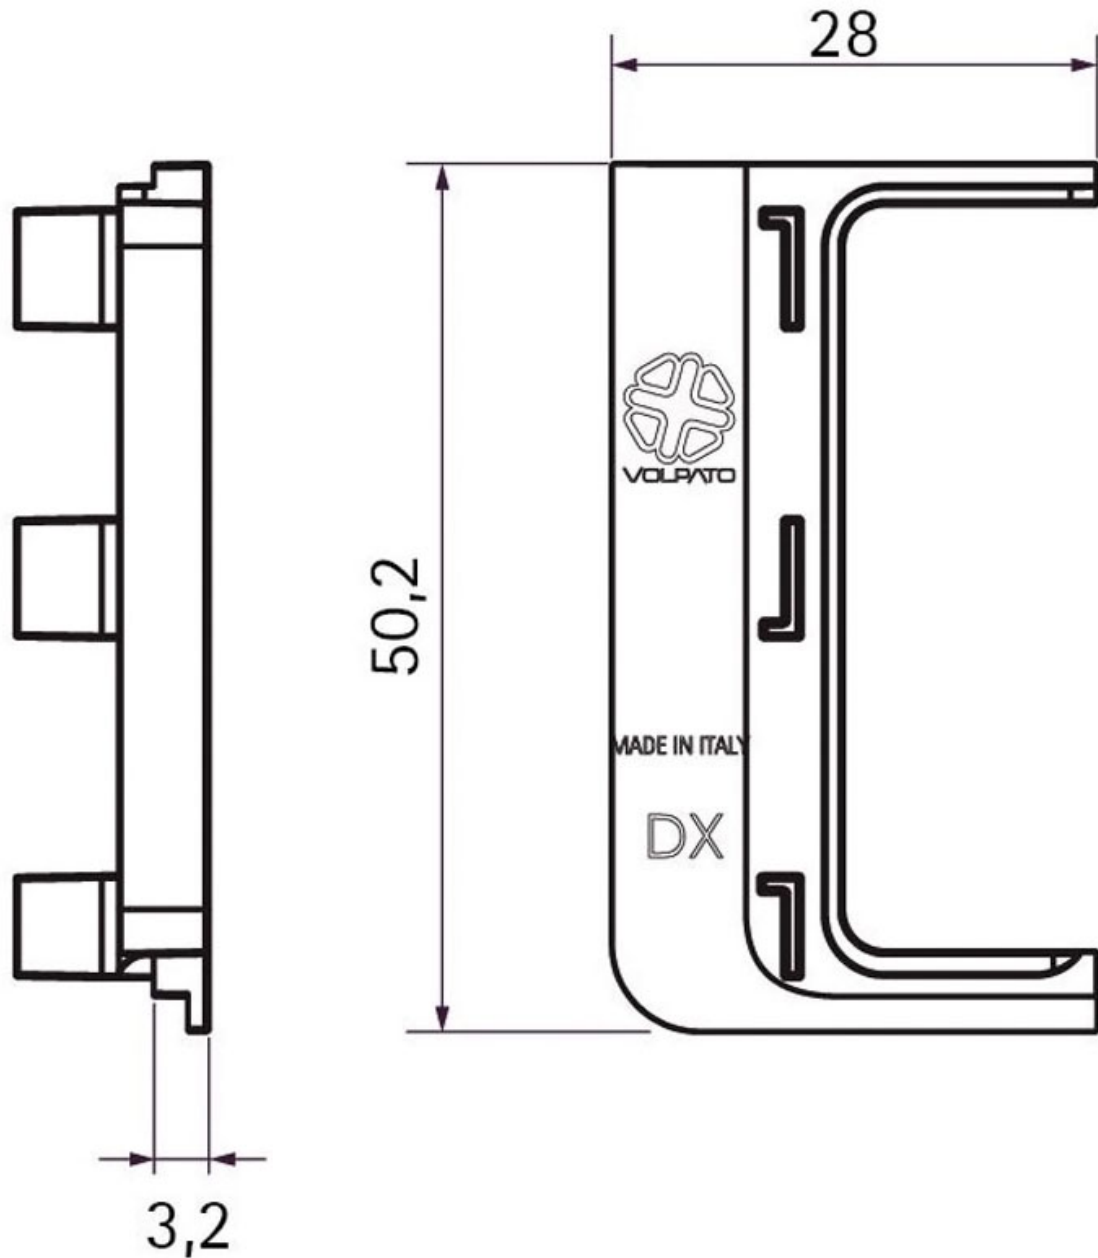

CACHE EXTRÉMITÉ PROFIL SIMPLE GOLA CLAP AND FIT

VOLPATO

<https://www.quincabox.fr/cache-extremite-pour-profil-zagreb-p59151>

Tel : 02 43 30 41 38

Fax : 02 43 30 26 16

www.quincabox.fr