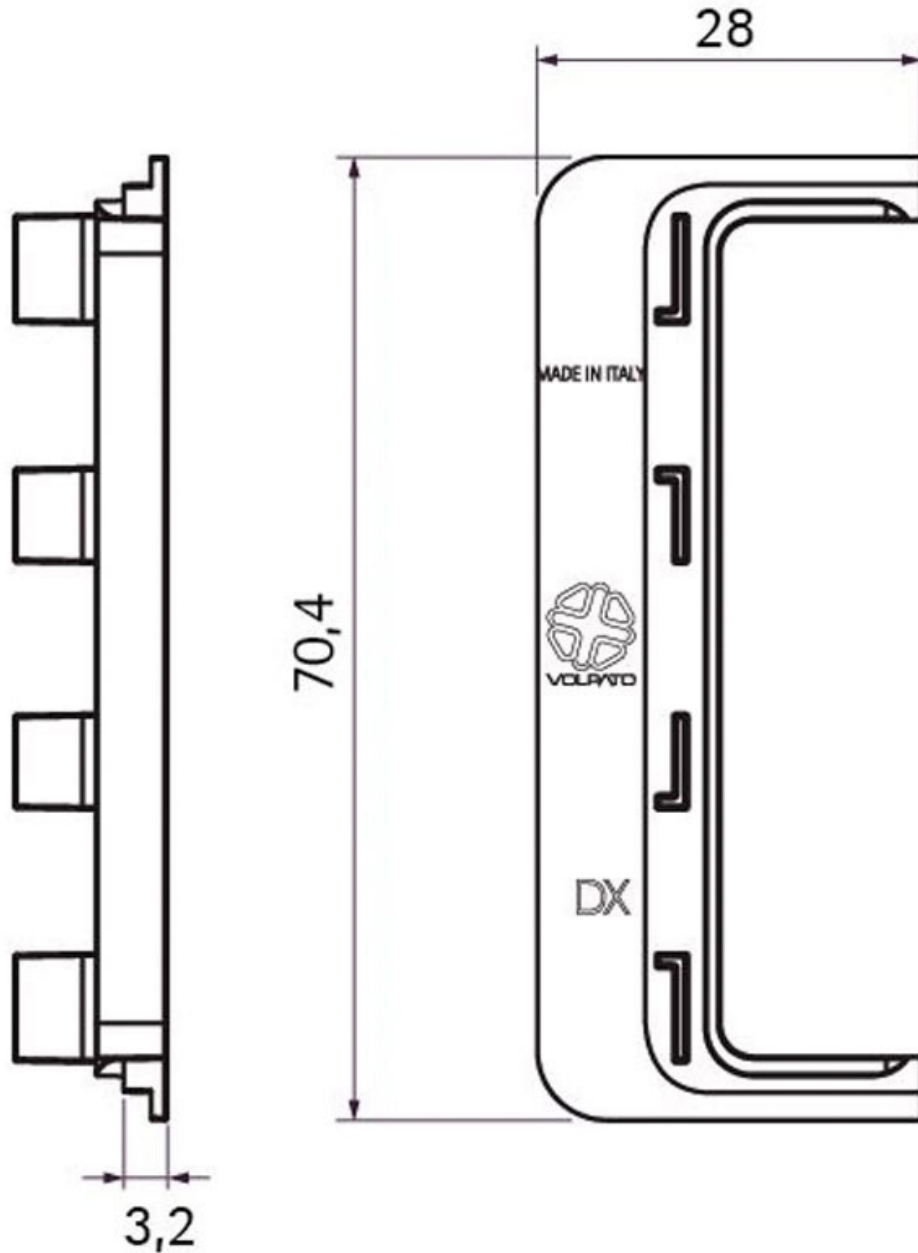

CACHE EXTRÉMITÉ PROFIL DOUBLE GOLA CLAP AND FIT

VOLPATO

<https://www.quincabox.fr/cache-extremite-pour-profil-zagreb-p59152>

Tel : 02 43 30 41 38

Fax : 02 43 30 26 16

www.quincabox.fr