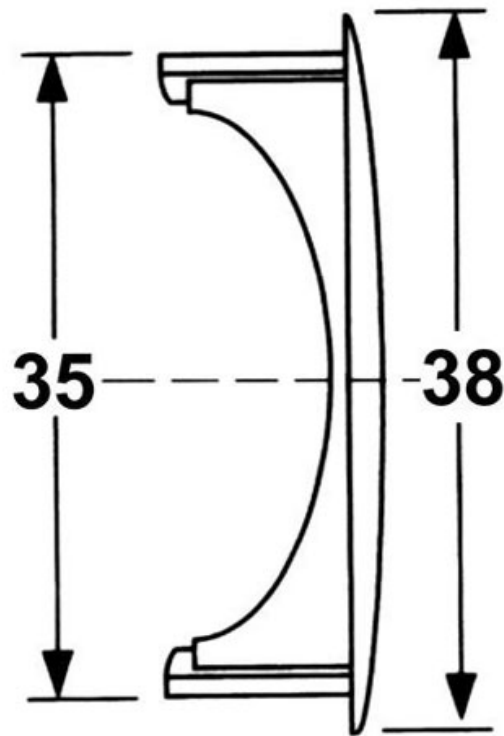

CACHE TROU Ø35

ITAR

<https://www.quincabox.fr/cache-trou-diam35-p2665>

Tel : 02 43 30 41 38

Fax : 02 43 30 26 16

www.quincabox.fr