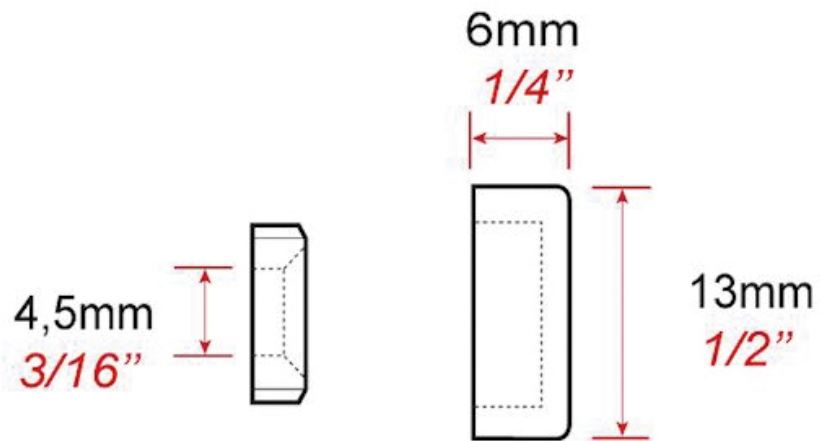

<https://www.quincabox.fr/cache-vis-mural-avec-embase-p65755>

Tel : 02 43 30 41 38

Fax : 02 43 30 26 16

www.quincabox.fr

CACHE-VIS MURAL AVEC EMBASE

ITAR

<https://www.quincabox.fr/cache-vis-mural-avec-embase-p65755>