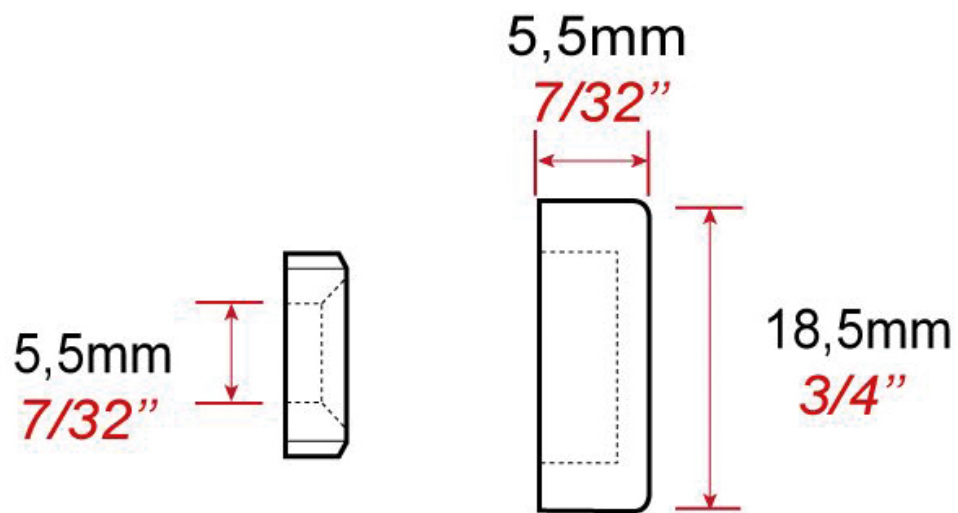

CACHE-VIS MURAL AVEC EMBASE

ITAR

<https://www.quincabox.fr/cache-vis-mural-avec-embase-p65755>

Tel : 02 43 30 41 38

Fax : 02 43 30 26 16

www.quincabox.fr

CACHE-VIS MURAL AVEC EMBASE

ITAR