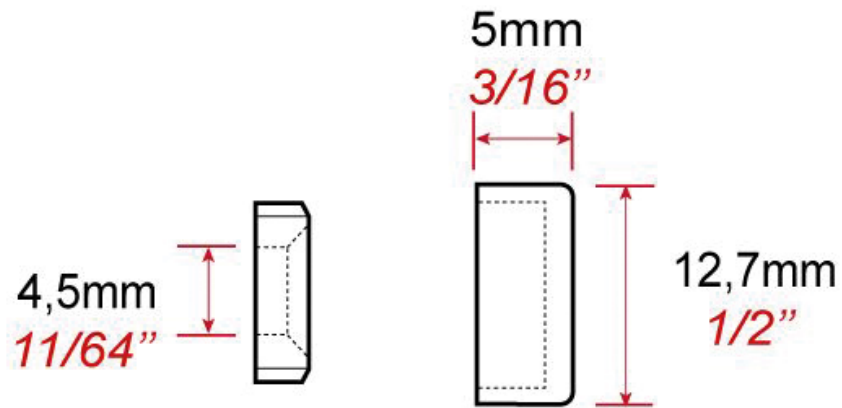

CACHE-VIS MURAL AVEC EMBASE

ITAR

<https://www.quincabox.fr/cache-vis-mural-avec-embase-p65755>

Tel : 02 43 30 41 38

Fax : 02 43 30 26 16

www.quincabox.fr

CACHE-VIS MURAL AVEC EMBASE

ITAR