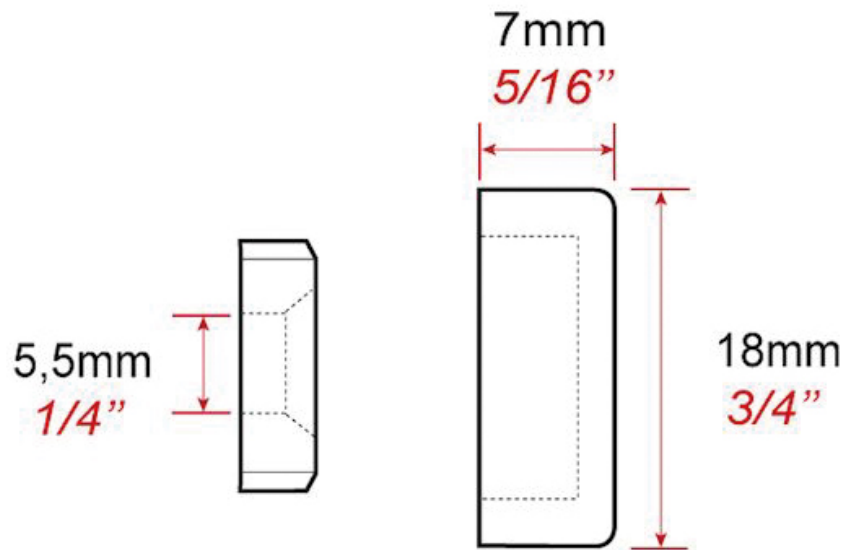

CACHE-VIS MURAL AVEC EMBASE

ITAR

<https://www.quincabox.fr/cache-vis-mural-avec-embase-p65755>

Tel : 02 43 30 41 38

Fax : 02 43 30 26 16

www.quincabox.fr