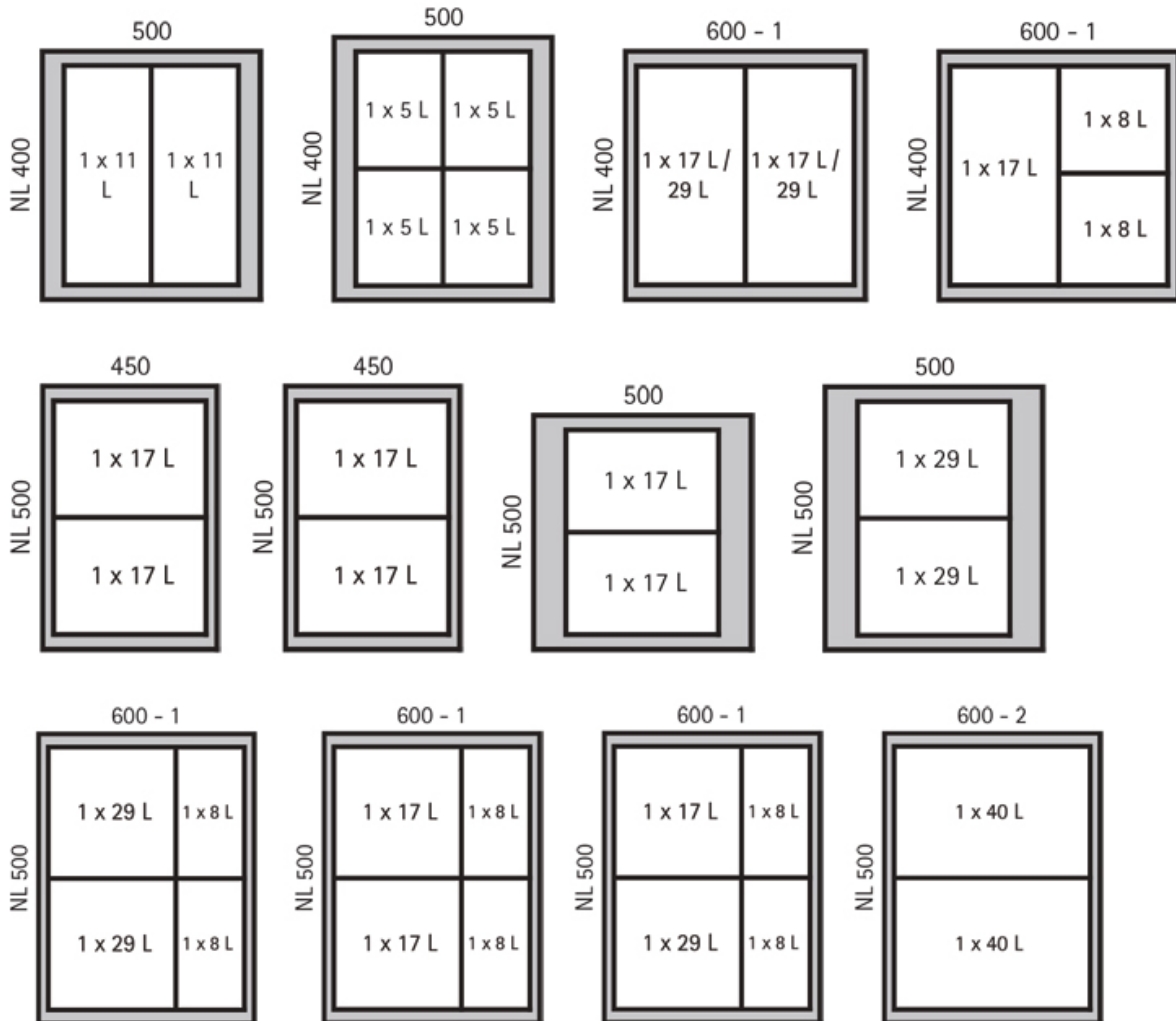

CADRE PORTE POUBELLE AVANTECH YOU PULL

HETTICH

<https://www.quincabox.fr/cadre-porte-poubelle-avantech-you-pull-p64022>

Tel : 02 43 30 41 38

Fax : 02 43 30 26 16

www.quincabox.fr