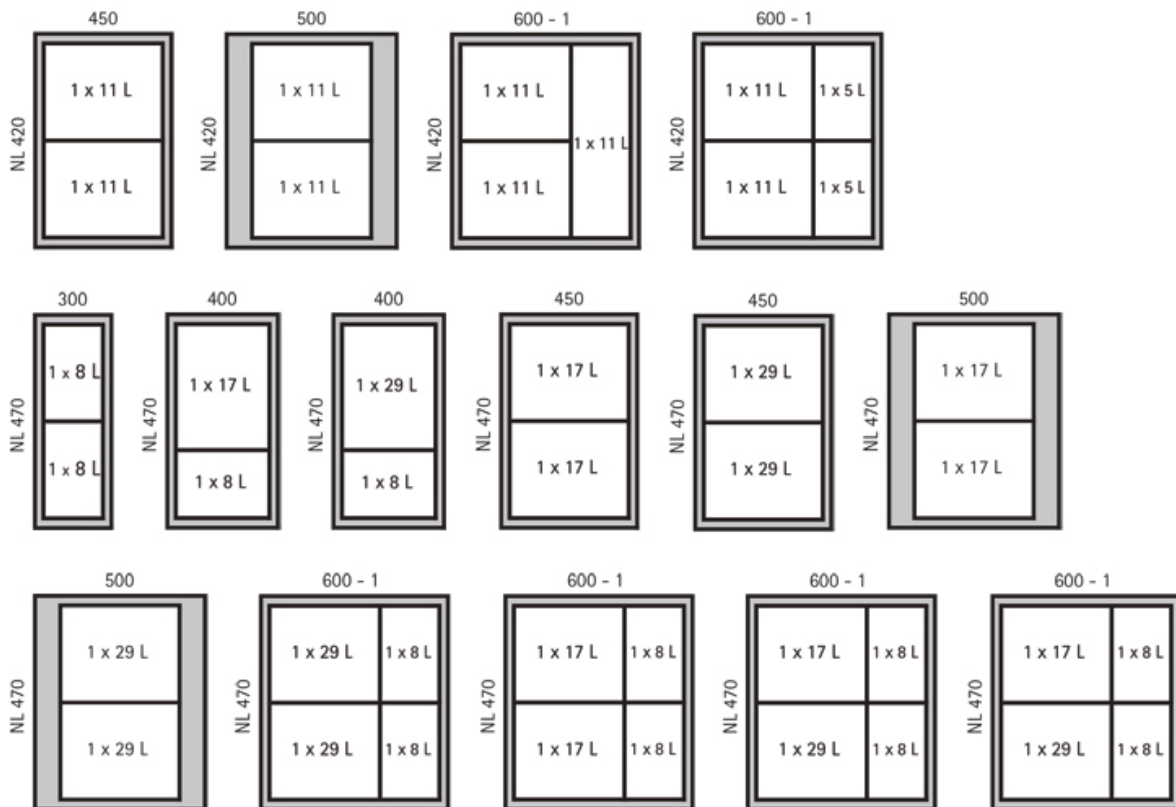

# CADRE PORTE POUBELLE INNOTECH PULL

HETTICH

<https://www.quincabox.fr/cadre-porte-poubelle-innotech-pull-p59505>

Tel : 02 43 30 41 38

Fax : 02 43 30 26 16

[www.quincabox.fr](http://www.quincabox.fr)