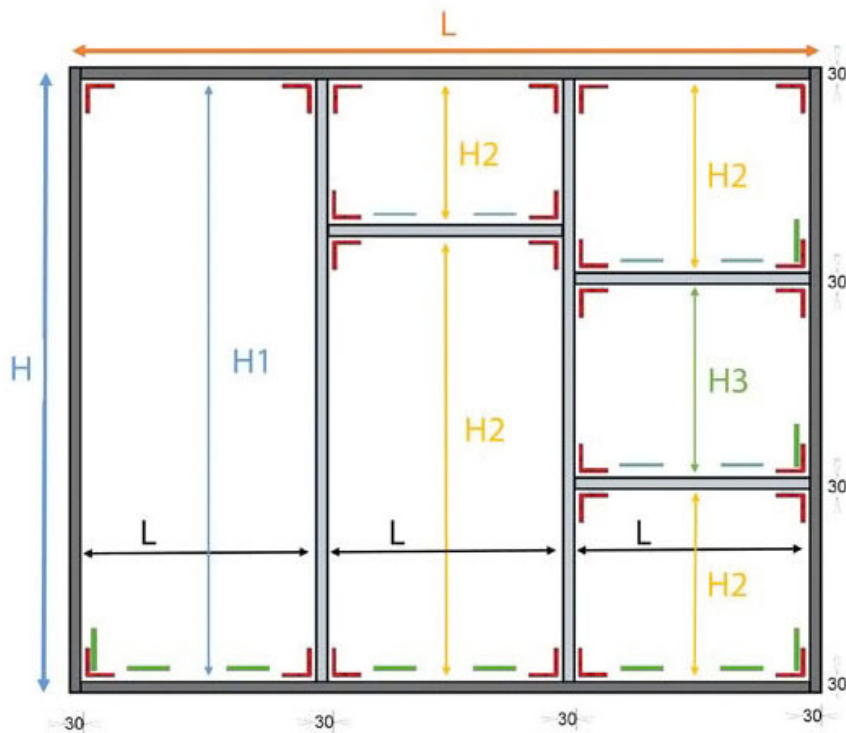

- ┌┐ 1 █ Profil CADRE et PARCLOSE CADRE
- ┌┐ 2 █ Profil TRAVERSE et PARCLOSE TRAVERSE
- ┌┐ Equerres de fixation
- Cale de vitrage verte 5mm (20x100)
- Cale de vitrage bleue 2mm (20x100)

<https://www.quincabox.fr/cale-de-positionnement-p58895>