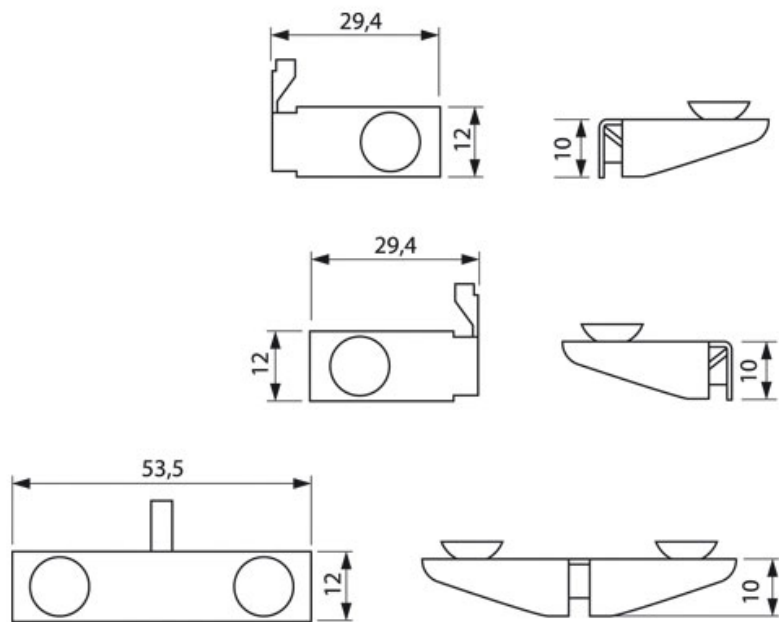

CAVALIER SUPPORT TABLETTE VERRE 4108-4208-4209

SOFADI

<https://www.quincabox.fr/cavaliers-support-tablette-verre-p10358>

Tel : 02 43 30 41 38

Fax : 02 43 30 26 16

www.quincabox.fr