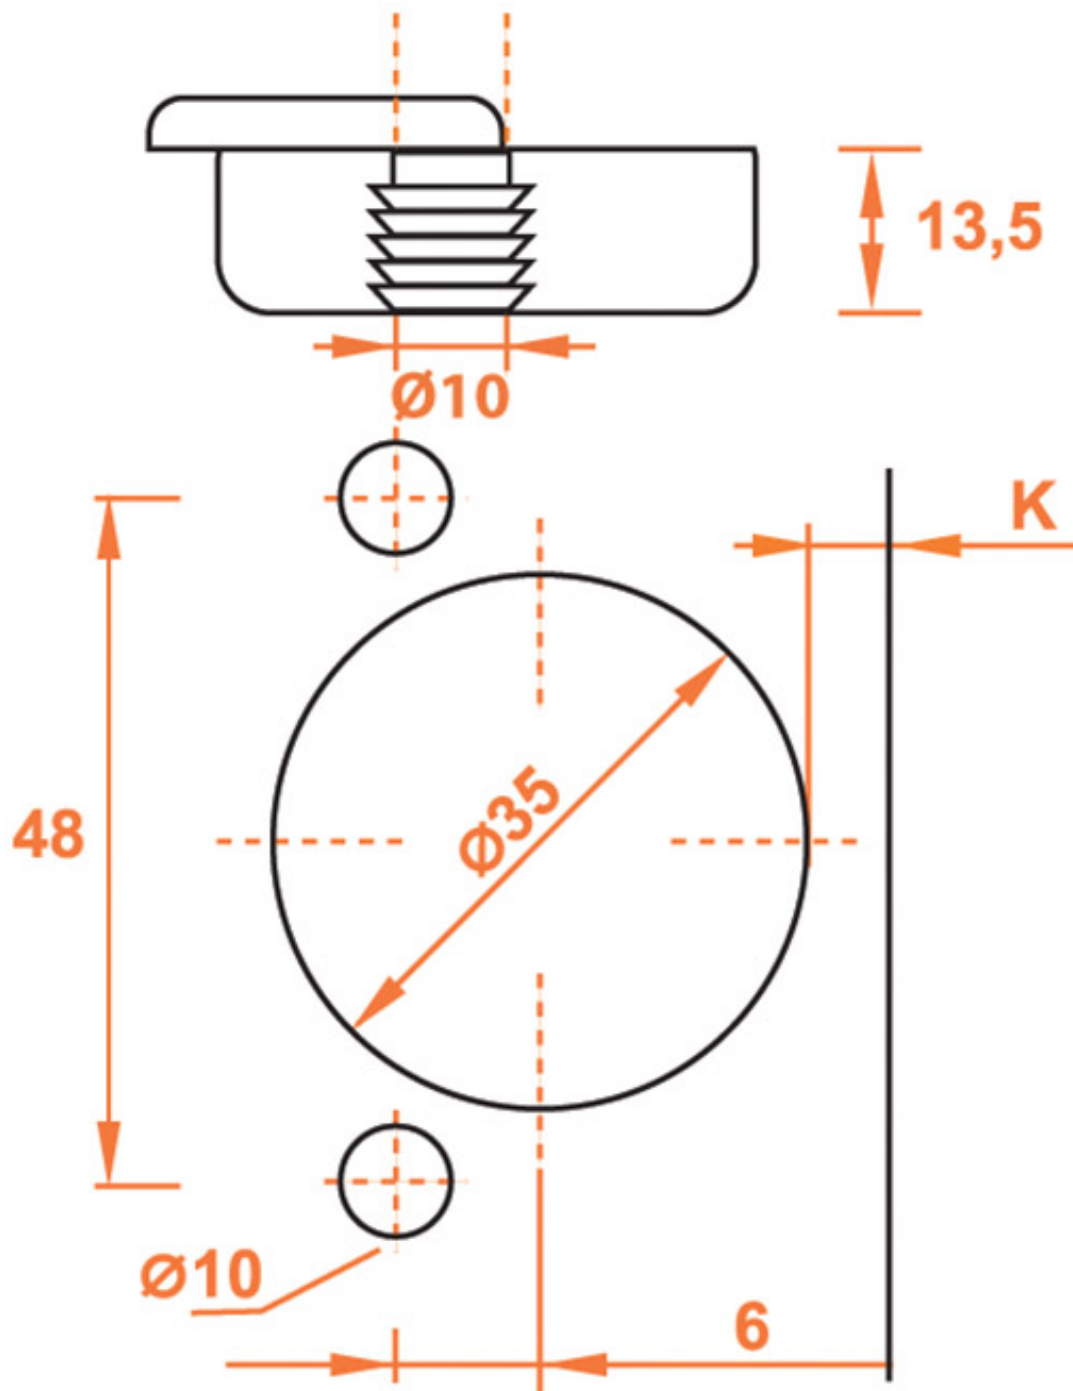

A tourillons

<https://www.quincabox.fr/charniere-30deg-angle-positif-a-recouvrement-silentia-salice-p8631>

A visser

<https://www.quincabox.fr/charniere-30deg-angle-positif-a-recouvrement-silentia-salice-p8631>

K= 3 à 6

<https://www.quincabox.fr/charniere-30deg-angle-positif-a-recouvrement-silentia-salice-p8631>