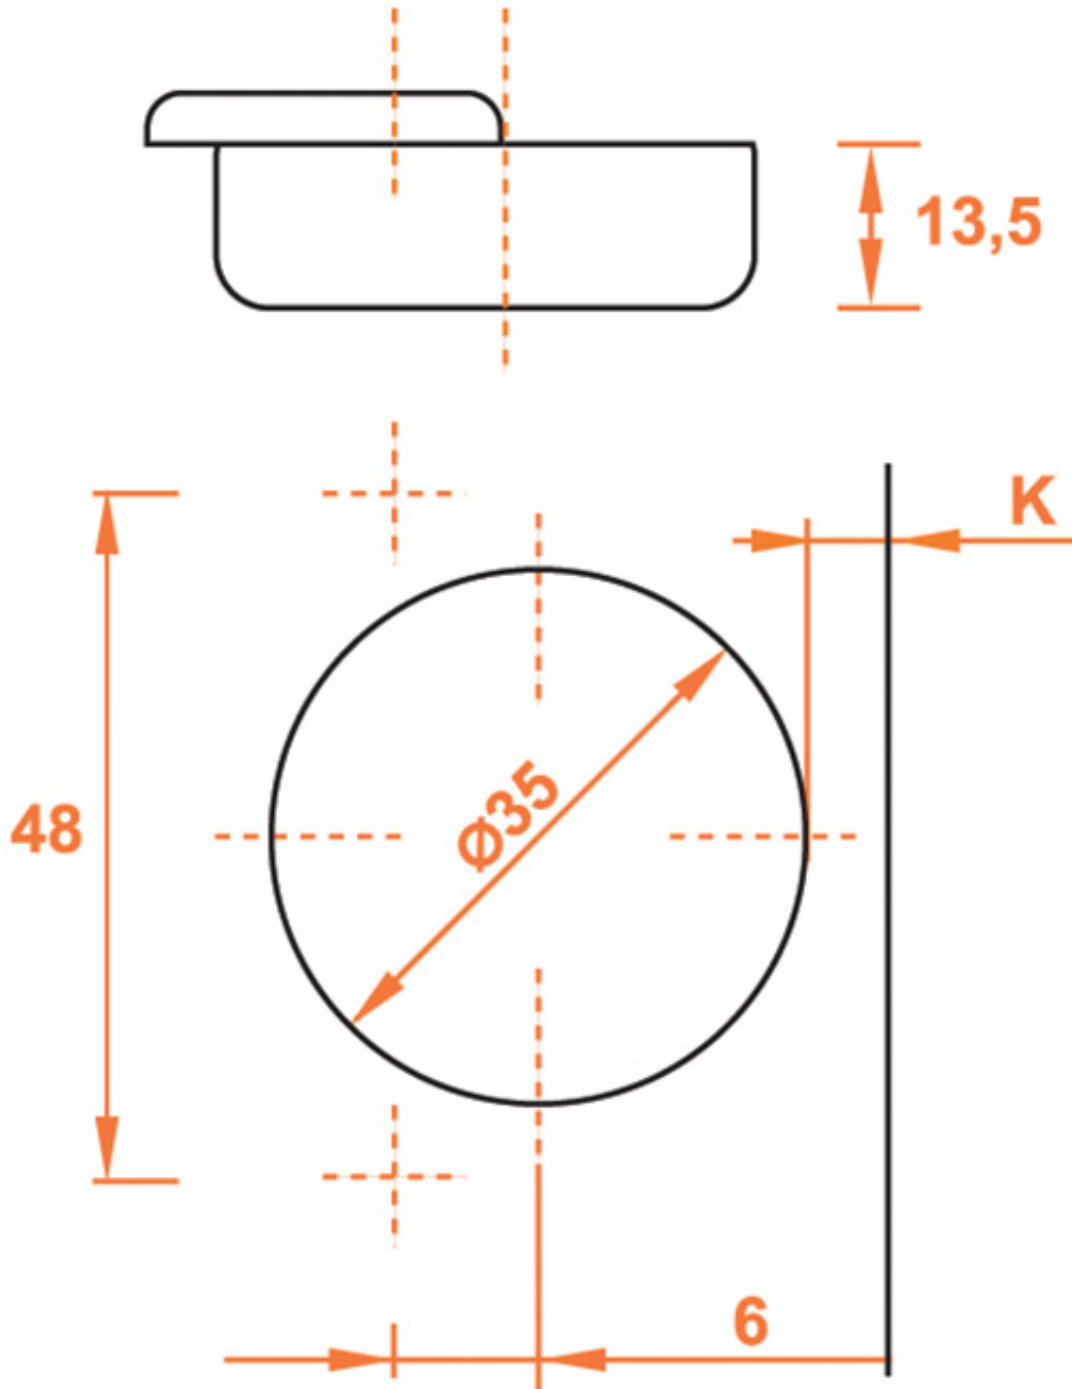

A tourillons

<https://www.quincabox.fr/charniere-30deg-angle-positif-a-recouvrement-silentia-salice-p8631>

A visser

<https://www.quincabox.fr/charniere-30deg-angle-positif-a-recouvrement-silentia-salice-p8631>

K= 3 à 6

<https://www.quincabox.fr/charniere-30deg-angle-positif-a-recouvrement-silentia-salice-p8631>