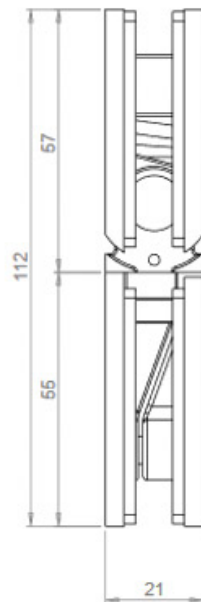

CHARNIÈRE CAPSI GLACE / GLACE 180°

ADLER

<https://www.quincabox.fr/charniere-capsi-glace---glace-180deg-p64785>

Tel : 02 43 30 41 38

Fax : 02 43 30 26 16

www.quincabox.fr

CHARNIÈRE CAPSI GLACE / GLACE 180°

ADLER