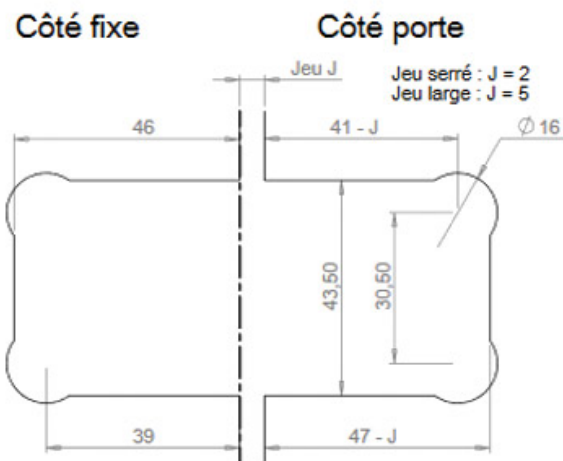

CHARNIÈRE CAPSI GLACE / GLACE 180°

ADLER

<https://www.quincabox.fr/charniere-capsi-glace---glace-180deg-p64785>

Tel : 02 43 30 41 38

Fax : 02 43 30 26 16

www.quincabox.fr