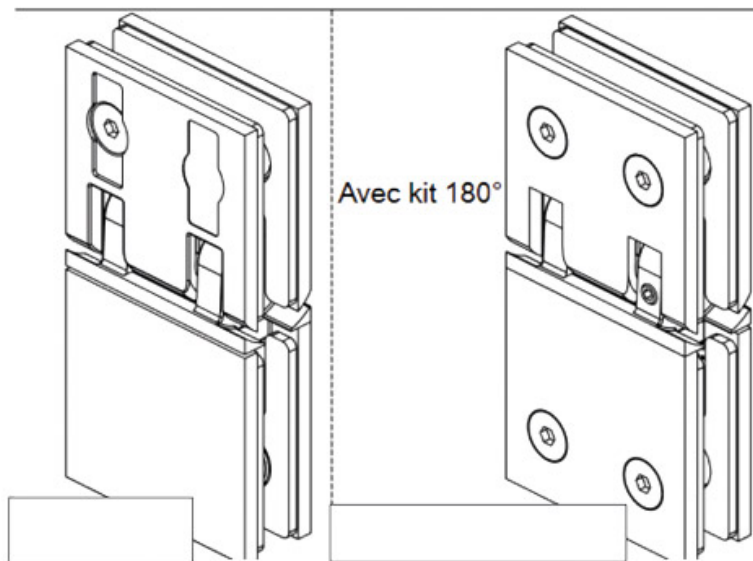

CHARNIÈRE CAPSI GLACE / GLACE 180°

ADLER

<https://www.quincabox.fr/charniere-capsi-glace---glace-180deg-p64785>

Tel : 02 43 30 41 38

Fax : 02 43 30 26 16

www.quincabox.fr

CHARNIÈRE CAPSI GLACE / GLACE 180°

ADLER