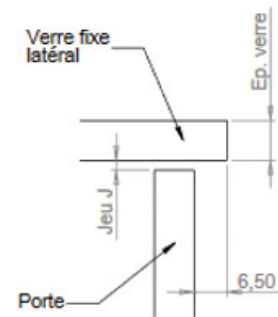

Porte encastrée

<https://www.quincabox.fr/charniere-capsi-glace---glace-90deg-p64784>