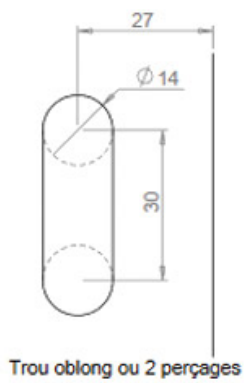

CHARNIÈRE CAPSI GLACE / GLACE 90°

ADLER

Verre latéral fixe recouvrant