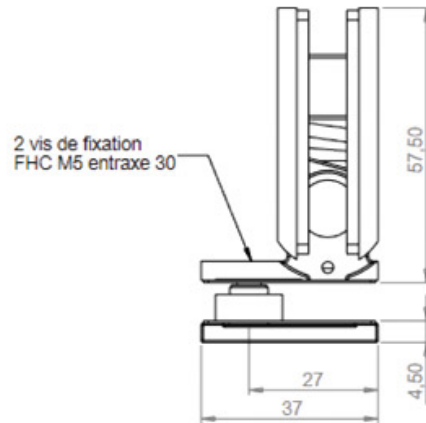

CHARNIÈRE CAPSI GLACE / GLACE 90°

ADLER

<https://www.quincabox.fr/charniere-capsi-glace---glace-90deg-p64784>

Tel : 02 43 30 41 38

Fax : 02 43 30 26 16

www.quincabox.fr