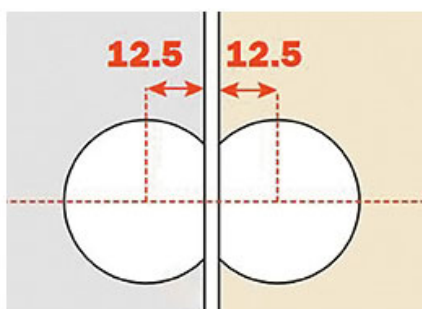

CHARNIÈRE CENTRALE PACTA

SALICE

SALICE

<https://www.quincabox.fr/charniere-centrale-pacta-p58935>

Tel : 02 43 30 41 38

Fax : 02 43 30 26 16

www.quincabox.fr