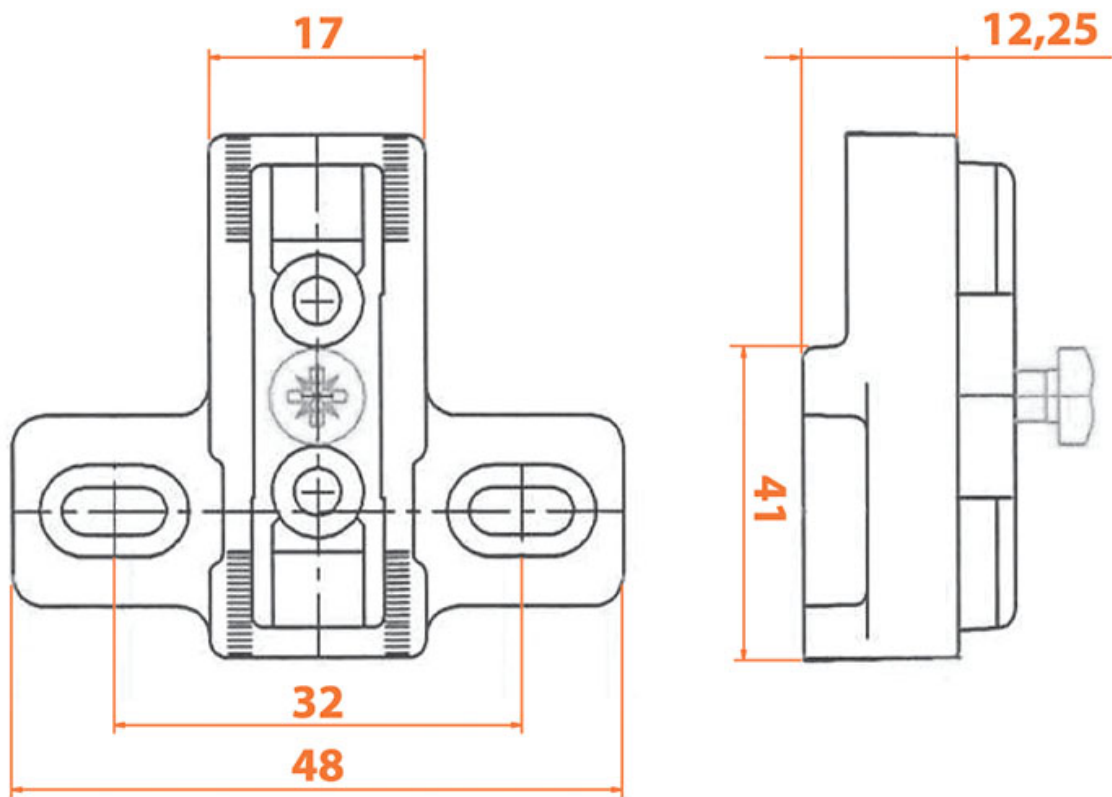

CHARNIÈRE CONTRE COUDÉE COURTE SALICE SILENTIA EA48

SALICE

SALICE

<https://www.quincabox.fr/charniere-contre-coudee-courte-salice-silentia-ea48-p8607>

CONTRE COUDÉE

<https://www.quincabox.fr/charniere-contre-coudee-courte-salice-silentia-ea48-p8607>

CONTRE COUDÉE

<https://www.quincabox.fr/charniere-contre-coudee-courte-salice-silentia-ea48-p8607>