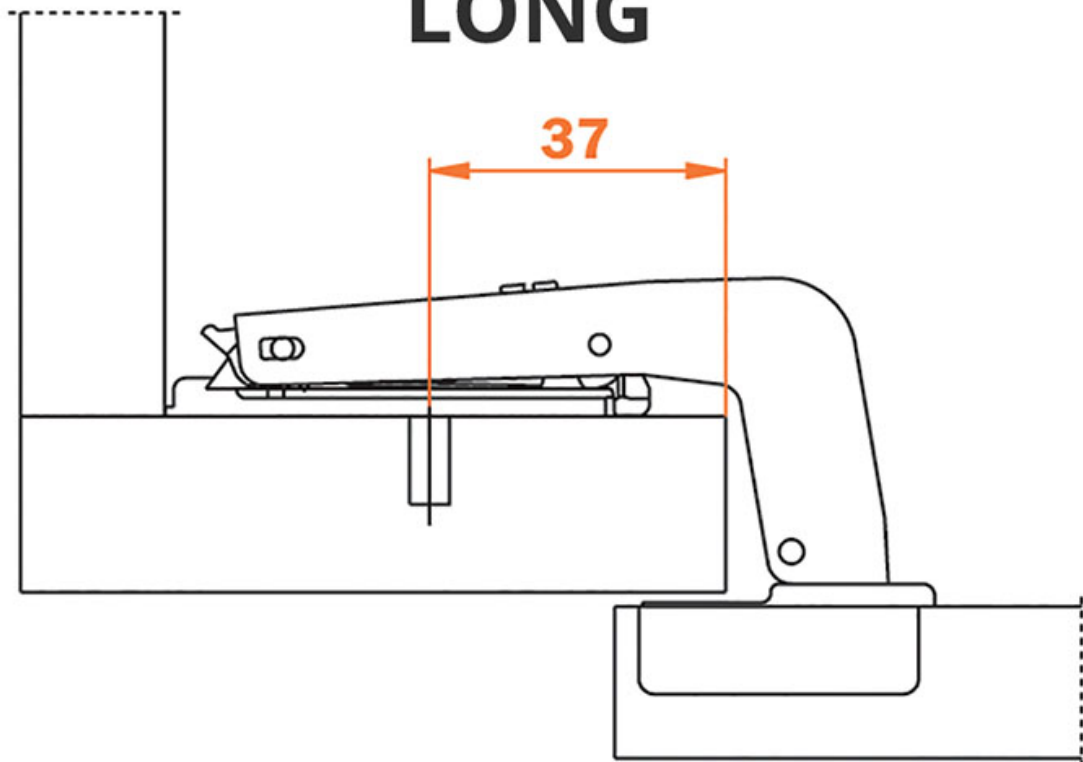

CHARNIÈRE CONTRE COUDÉE LONGUE SALICE SILENTIA EA48

SALICE

SALICE

<https://www.quincabox.fr/charniere-contre-coudee-longue-salice-silentia-ea48-p8608>

CHARNIÈRE CONTRE COUDÉE LONGUE SALICE SILENTIA EA48

SALICE

SALICE

<https://www.quincabox.fr/charniere-contre-coudee-longue-salice-silentia-ea48-p8608>

CONTRE COUDÉE LONG

<https://www.quincabox.fr/charniere-contre-coudee-longue-salice-silentia-ea48-p8608>

CHARNIÈRE CONTRE COUDÉE LONGUE SALICE SILENTIA EA48

SALICE

SALICE

K= 3 à 6

<https://www.quincabox.fr/charniere-contre-coudee-longue-salice-silentia-ea48-p8608>