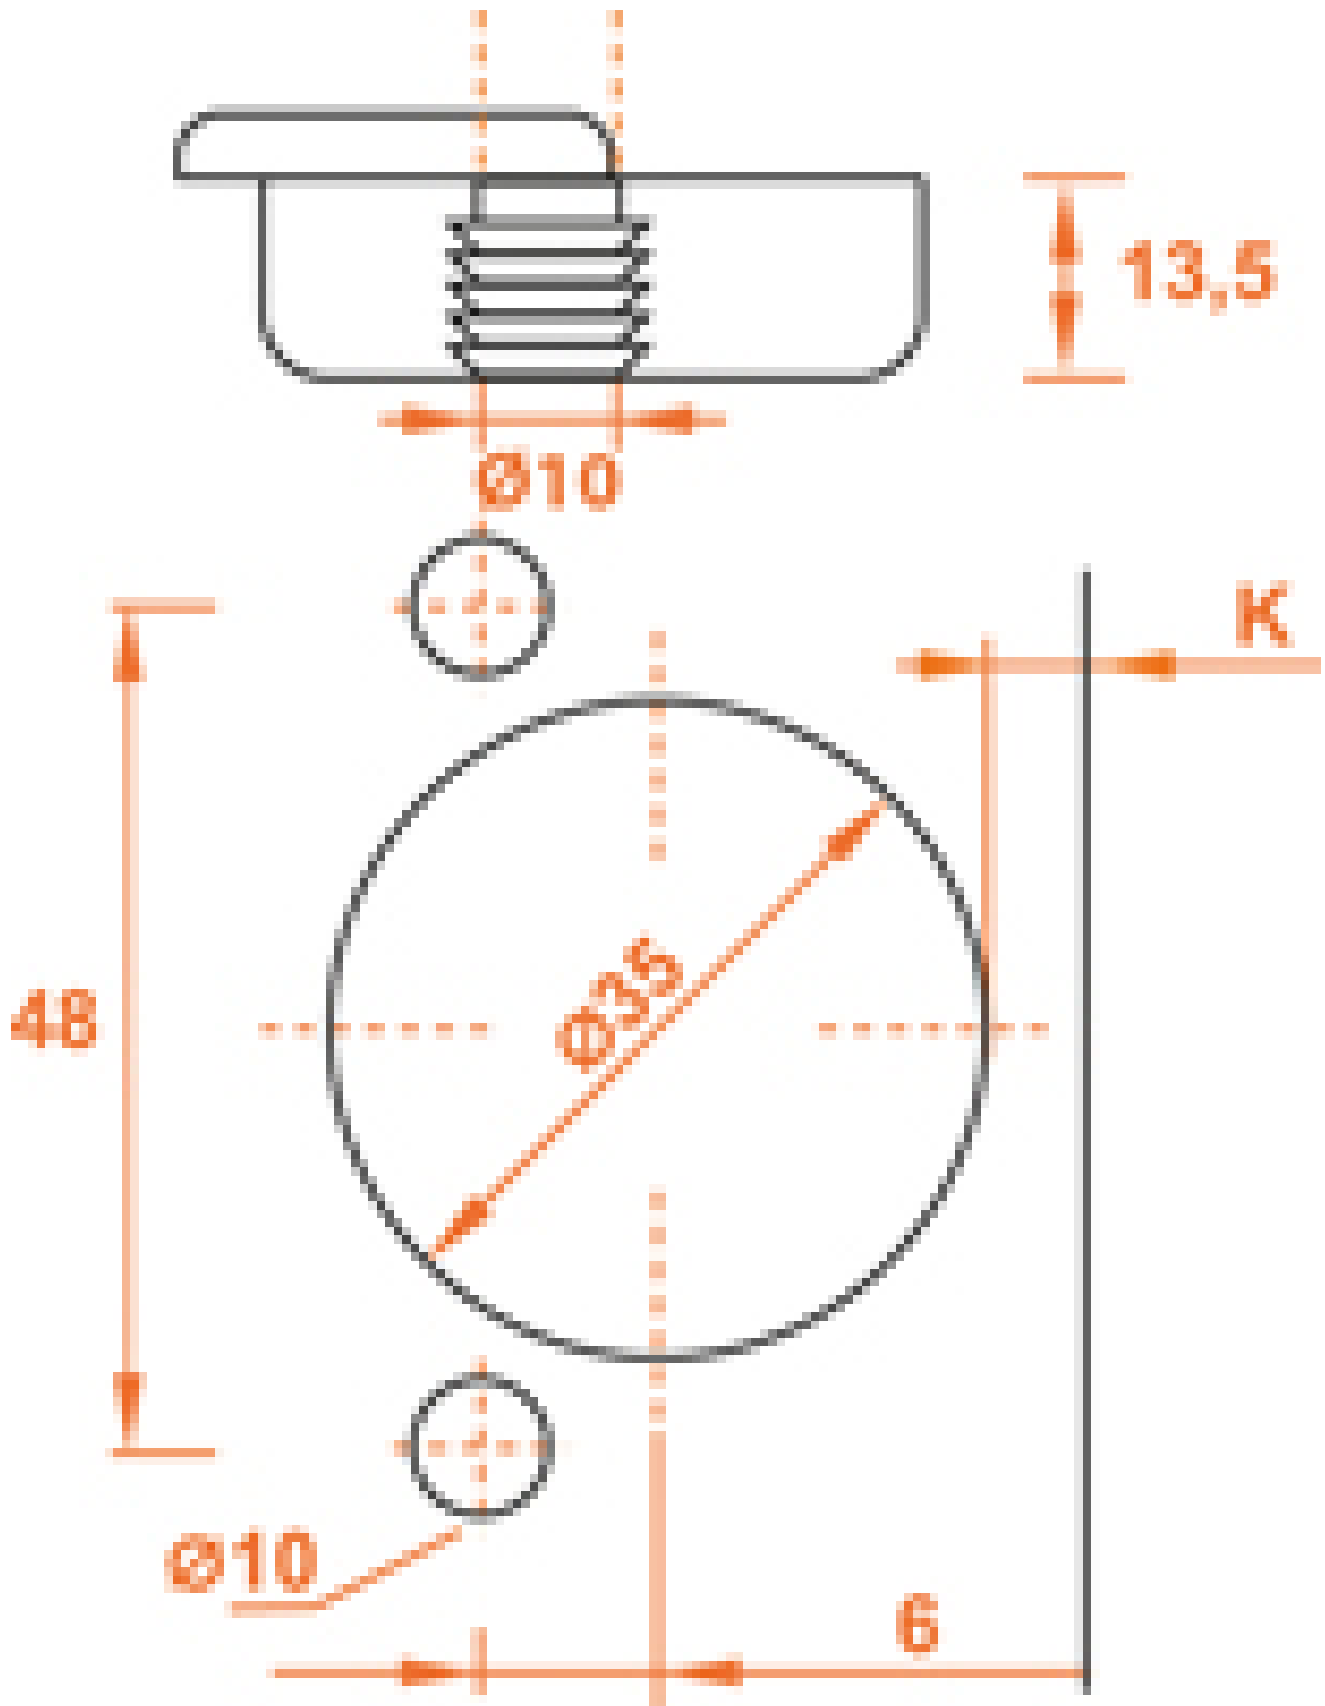

CHARNIÈRE CONTRE COUDÉE LONGUE SALICE SILENTIA EA48

SALICE

SALICE

<https://www.quincabox.fr/charniere-contre-coudee-longue-salice-silentia-ea48-p8608>