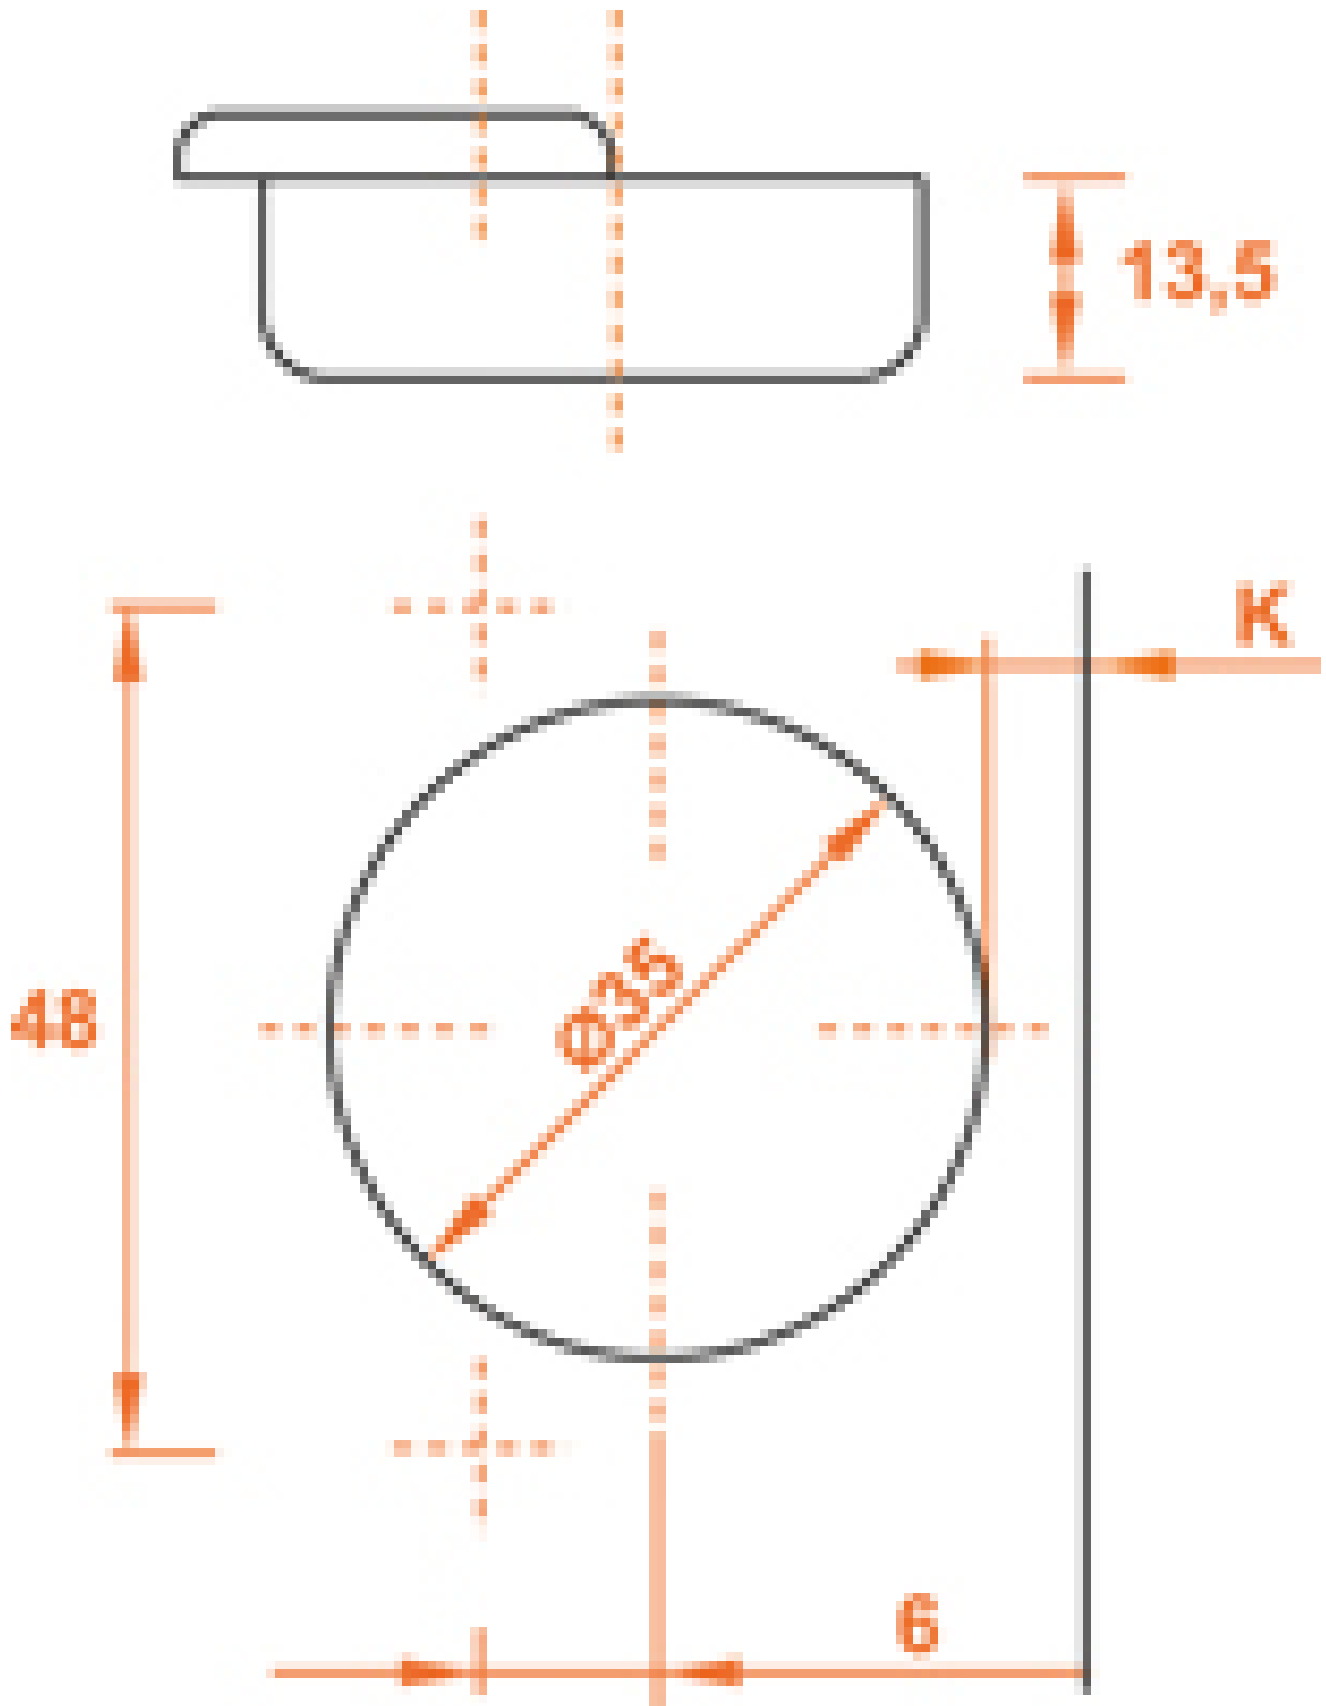

CHARNIÈRE CONTRE COUDÉE LONGUE SALICE SILENTIA EA48

SALICE

SALICE

<https://www.quincabox.fr/charniere-contre-coudee-longue-salice-silentia-ea48-p8608>

CHARNIÈRE CONTRE COUDÉE LONGUE SALICE SILENTIA EA48

SALICE

SALICE

SALICE

K= 3 à 6

<https://www.quincabox.fr/charniere-contre-coudee-longue-salice-silentia-ea48-p8608>