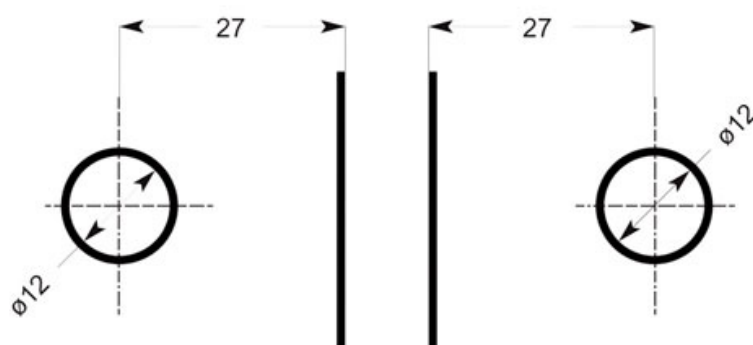

MONTAGE 90°

Verre épaisseur 8

<https://www.quincabox.fr/charniere-double-verre-verre-serie-2000-p7509>

MONTAGE 90°

Verre épaisseur 8

<https://www.quincabox.fr/charniere-double-verre-verre-serie-2000-p7509>

MONTAGE 180°

Verre épaisseur 6 ou 8

<https://www.quincabox.fr/charniere-double-verre-verre-serie-2000-p7509>