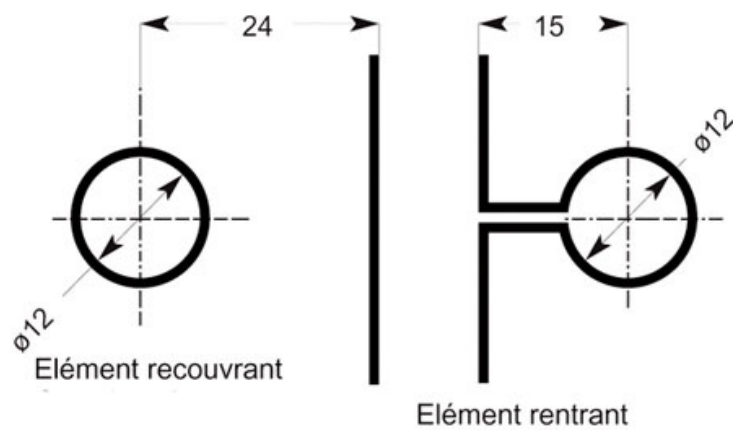

MONTAGE 90°

Verre épaisseur 8

<https://www.quincabox.fr/charniere-double-verre-verre-serie-2000-p7509>

MONTAGE 90°

Verre épaisseur 8

<https://www.quincabox.fr/charniere-double-verre-verre-serie-2000-p7509>

MONTAGE 180°

Verre épaisseur 6 ou 8

<https://www.quincabox.fr/charniere-double-verre-verre-serie-2000-p7509>