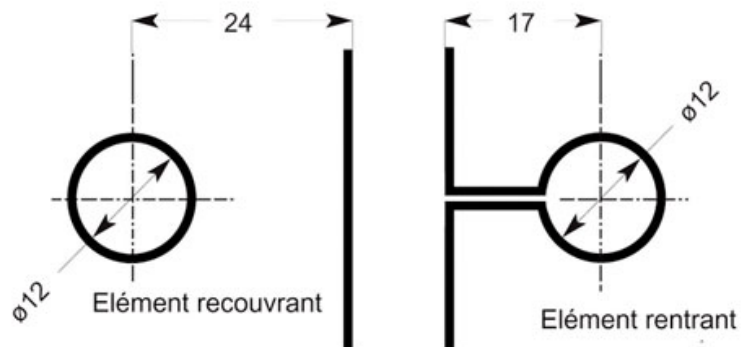

MONTAGE 90°

Verre épaisseur 8

<https://www.quincabox.fr/charniere-double-verre-verre-serie-2000-p7509>

MONTAGE 90°

Verre épaisseur 8

<https://www.quincabox.fr/charniere-double-verre-verre-serie-2000-p7509>

MONTAGE 180°

Verre épaisseur 6 ou 8

<https://www.quincabox.fr/charniere-double-verre-verre-serie-2000-p7509>