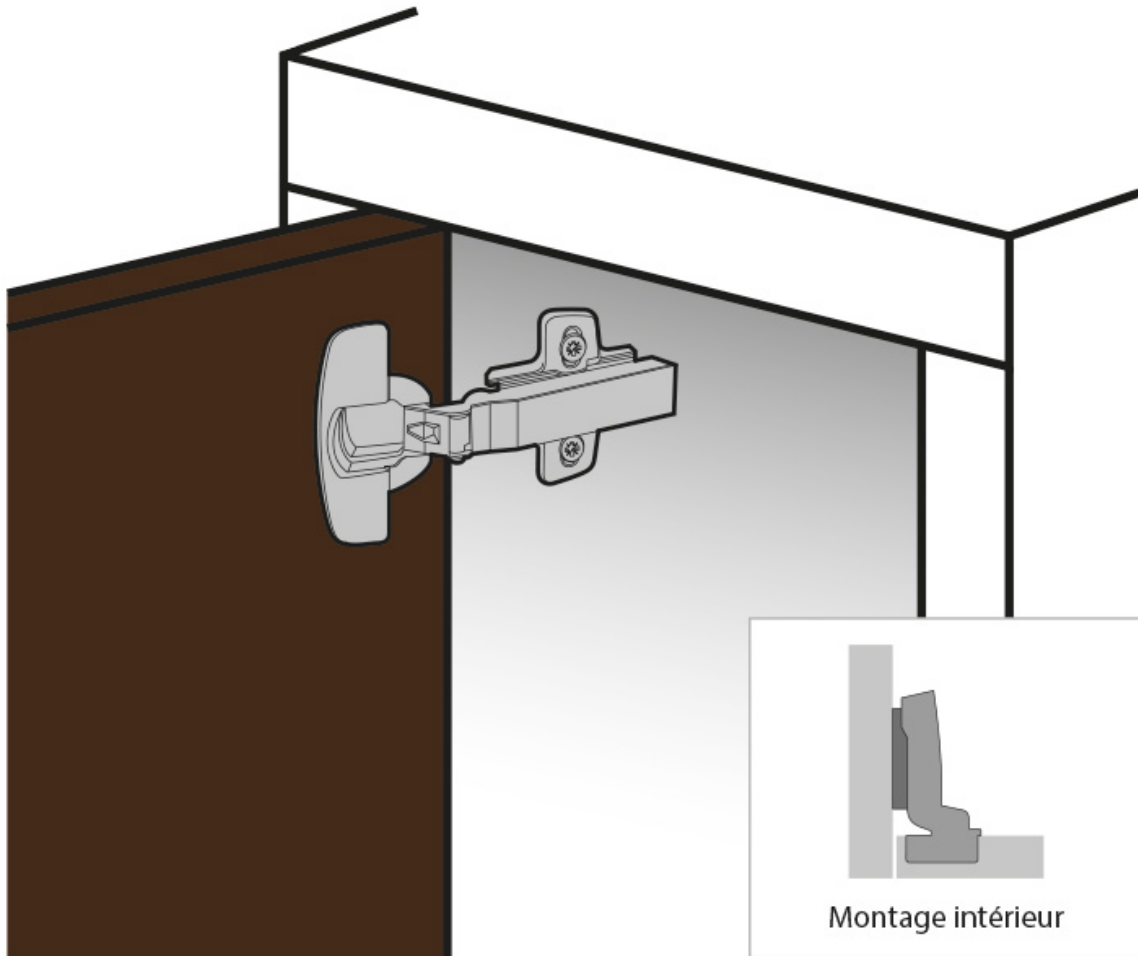

# CHARNIÈRE INTERMAT 9973

HETTICH

<https://www.quincabox.fr/charniere-intermat-9973---9973-fix-110deg-pour-pto-p58042>

Tel : 02 43 30 41 38

Fax : 02 43 30 26 16

[www.quincabox.fr](http://www.quincabox.fr)

Montage du boîtier	Schéma de perçage	Alésage de fixation ø x T mm
à visser TH 42		
Montage rapide Fix TH 45		ø 10 x 6
avec manchons à expansion prém. TH 48		ø 10 x 11
à enfoncer TB 43		
Montage rapide Fix TB 45		ø 8 x 6
avec manchons à expansion prém. TB 48		ø 8 x 11