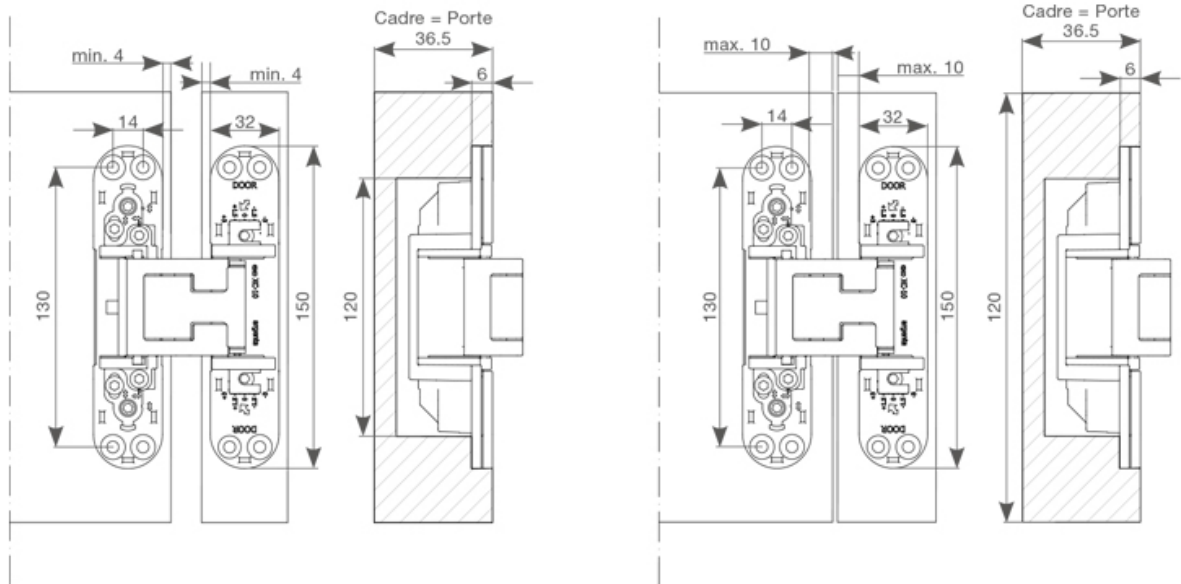

CHARNIÈRE INVISIBLE EXO XC-10

ARLU

ARLU

<https://www.quincabox.fr/charniere-invisible-exo-xc-10-p64057>

TABLEAU DES POIDS

Type de charnière		INVISIBLE EXO XC-10	
		2	3
Nombre de charnière	730 mm	65 kg	75 kg
	830 mm	60 kg	70 kg
	930 mm	55 kg	65 kg
	1030 mm	50 kg	60 kg

<https://www.quincabox.fr/charniere-invisible-exo-xc-10-p64057>