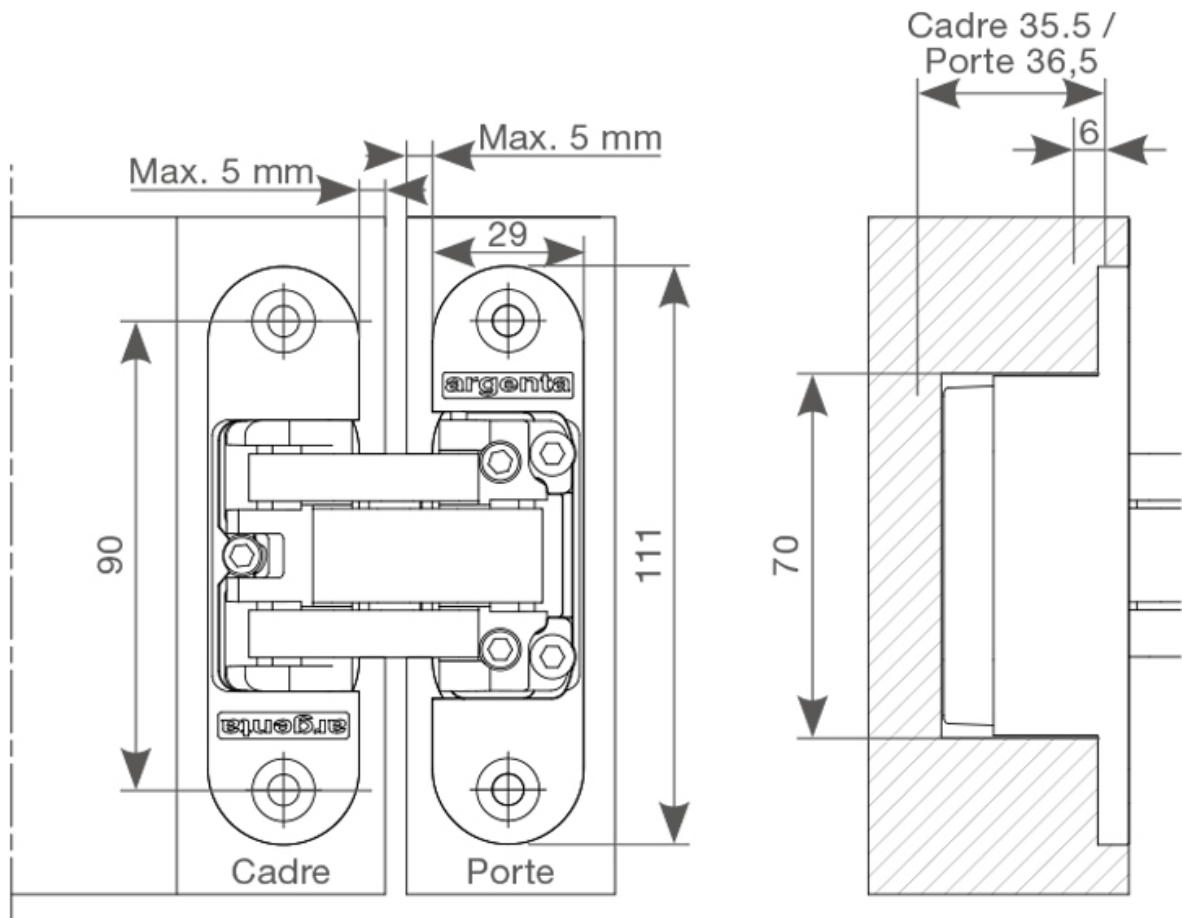

CHARNIÈRE INVISIBLE MEDIUM

<https://www.quincabox.fr/charniere-invisible-medium-p64000>