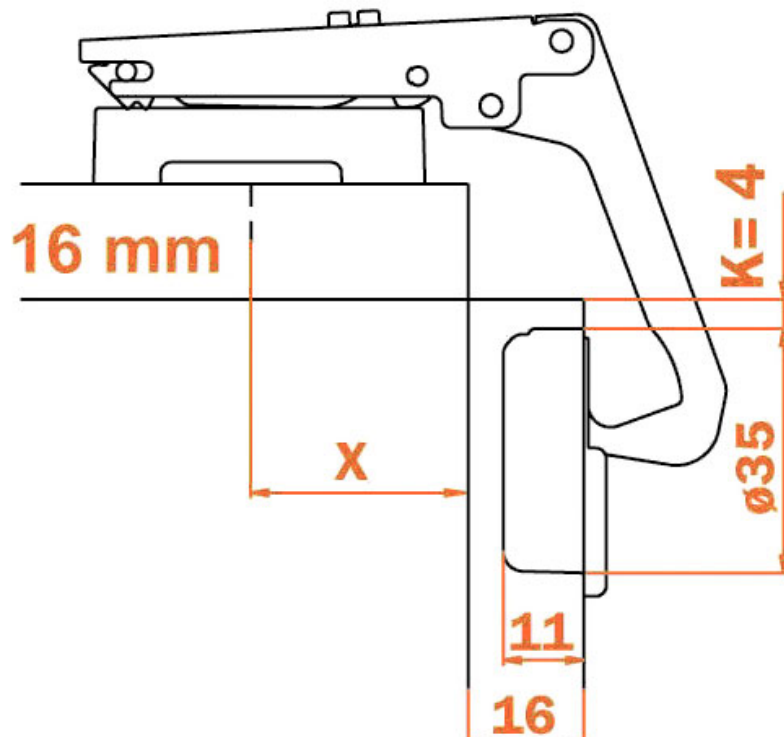

# CHARNIÈRE INVISIBLE POUR MEUBLE D'ANGLE SÉRIE 200

SALICE

**SALICE**

<https://www.quincabox.fr/charniere-invisible---pour-meuble-d-angle---70deg---ea-48---serie-300-p1792>