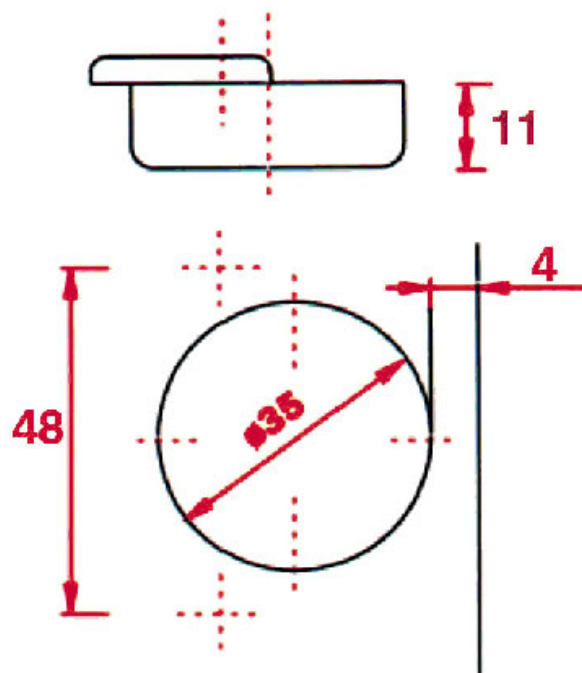

# CHARNIÈRE INVISIBLE POUR MEUBLE D'ANGLE SÉRIE 200

SALICE

**SALICE**

<https://www.quincabox.fr/charniere-invisible---pour-meuble-d-angle---70deg---ea-48---serie-300-p1792>