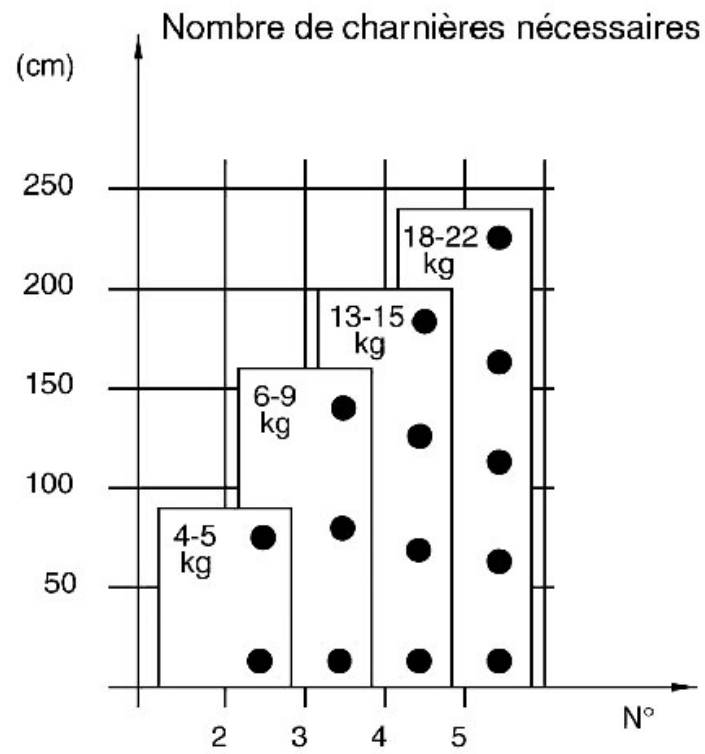

0 mm

<https://www.quincabox.fr/charniere-invisible-a-clip-ea45-p1814>

CHARNIÈRE INVISIBLE À CLIP EA45

TITUS

Titus+

<https://www.quincabox.fr/charniere-invisible-a-clip-ea45-p1814>

CHARNIÈRE INVISIBLE À CLIP EA45

TITUS

Titus+

<https://www.quincabox.fr/charniere-invisible-a-clip-ea45-p1814>

CHARNIÈRE INVISIBLE À CLIP EA45

TITUS

<https://www.quincabox.fr/charniere-invisible-a-clip-ea45-p1814>

Tel : 02 43 30 41 38

Fax : 02 43 30 26 16

www.quincabox.fr

LES RÉGLAGES

réglage de la hauteur
sur la ca. c.

réglage latéral

réglage de la profondeur

CHARNIÈRE INVISIBLE À CLIP EA45

TITUS

Titus+