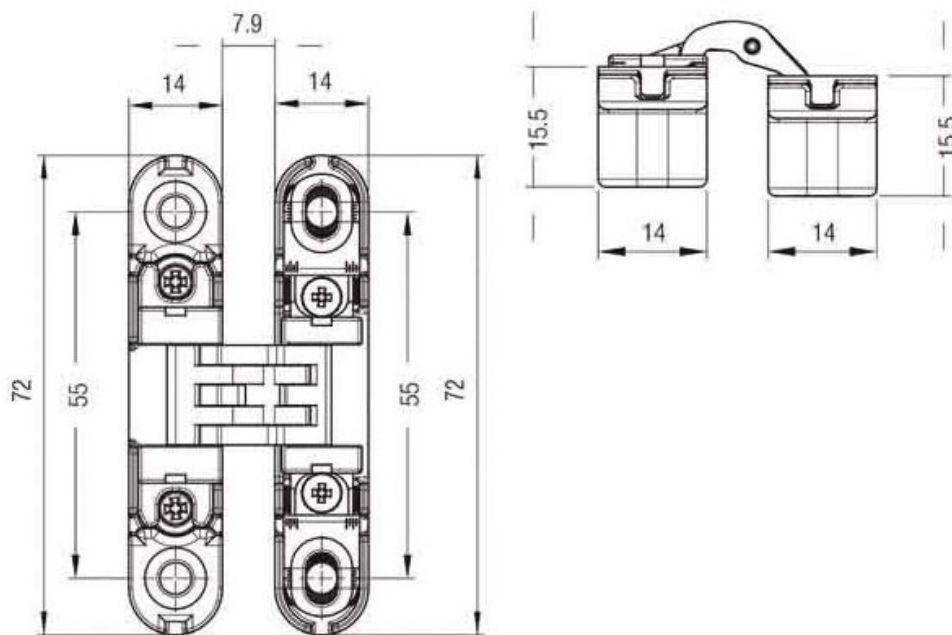

CHARNIÈRE INVISIBLE À ENCASTRER K6100

KOBLENZ

<https://www.quincabox.fr/charniere-invisible-a-encastrer-k6100-p58838>

Tel : 02 43 30 41 38

Fax : 02 43 30 26 16

www.quincabox.fr

CHARNIÈRE INVISIBLE À ENCASTRER K6100