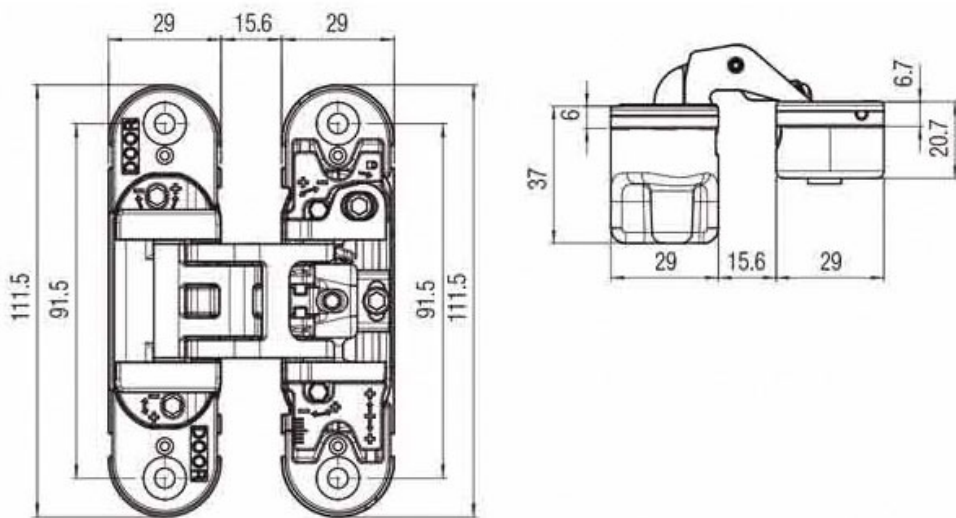

CHARNIÈRE INVISIBLE À ENCASTRER K6700

KOBLENZ

<https://www.quincabox.fr/charniere-invisible-a-encastrer-k6700-p58835>

Tel : 02 43 30 41 38

Fax : 02 43 30 26 16

www.quincabox.fr