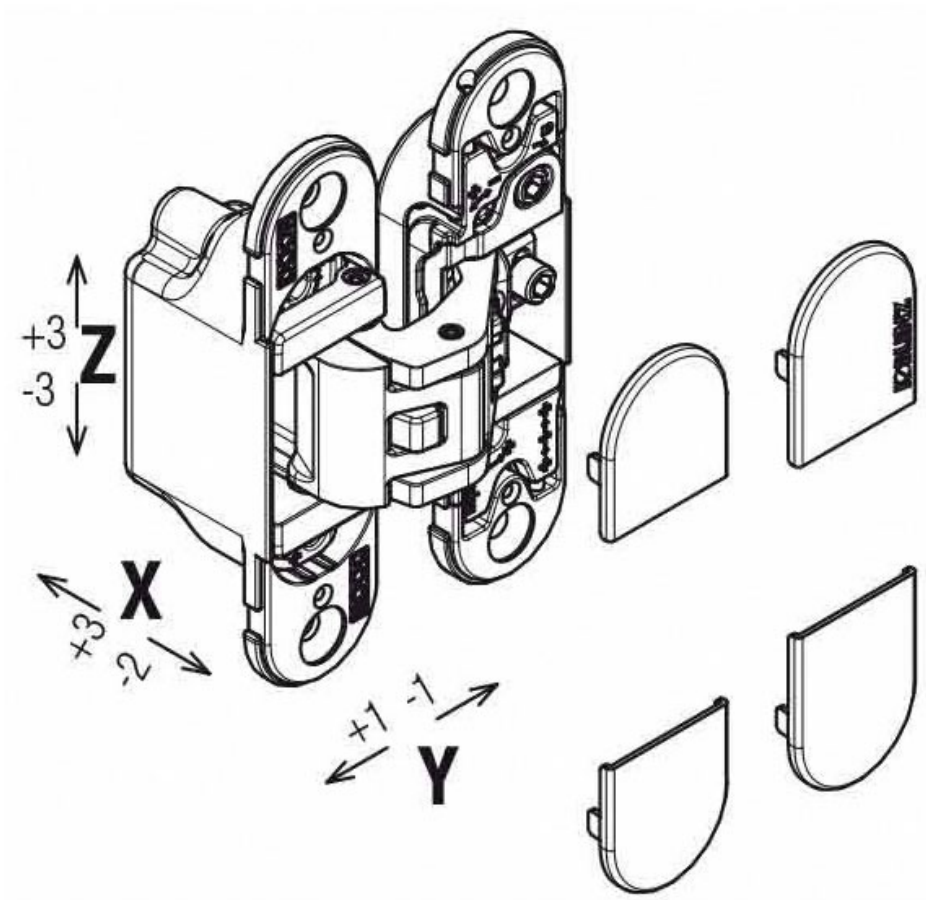

KOBLENZ

<https://www.quincabox.fr/charniere-invisible-a-encastrer-k6700-p58835>

CHARNIÈRE INVISIBLE À ENCASTRER K6700

KOBLENZ

<p>Realizzazione <i>Version</i></p> <p>ZAMA</p>	<p>Finitura <i>Finishing</i></p>	<p>min. 40 mm</p>	<p>Regolazioni <i>Adjustments</i></p>
<p>50 kg (2: cerniere - hinges)</p> <p>70 kg (3/4: cerniere - hinges)</p>	<p>COVER</p>	<p>180°</p>	
<p>30 min.</p>	<p>UL LISTED DOOR HINGE R27182</p>	<p>ULC LISTED HINGES R27182</p>	