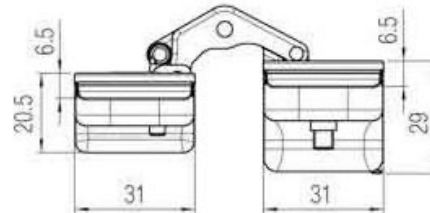

CHARNIÈRE INVISIBLE À ENCASTRER K8000 HD

KOBLENZ

<https://www.quincabox.fr/charniere-invisible-a-encastrer-k8000-hd-p63543>

Tel : 02 43 30 41 38

Fax : 02 43 30 26 16

www.quincabox.fr

CHARNIÈRE INVISIBLE À ENCASTRER K8000 HD