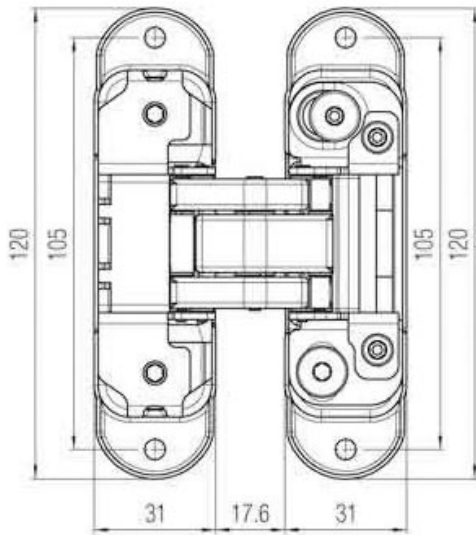

CHARNIÈRE INVISIBLE À ENCASTRER K8000 HD

KOBLENZ

<https://www.quincabox.fr/charniere-invisible-a-encastrer-k8000-hd-p63543>

Tel : 02 43 30 41 38

Fax : 02 43 30 26 16

www.quincabox.fr

CHARNIÈRE INVISIBLE À ENCASTRER K8000 HD