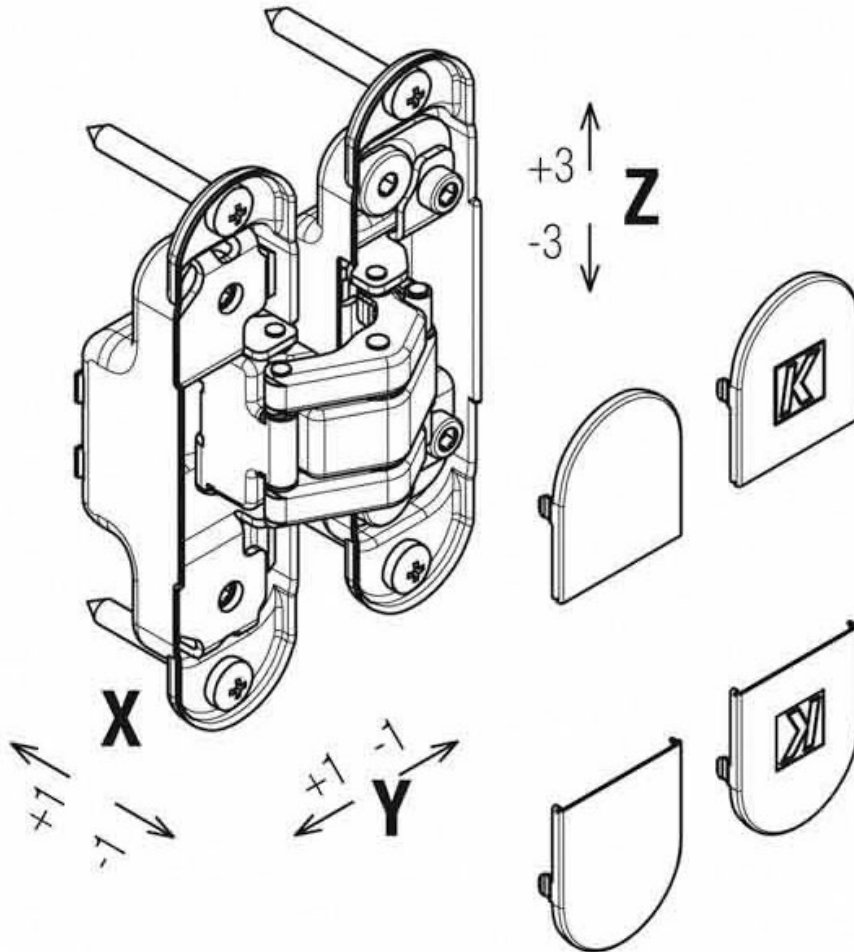

KOBLENZ

<https://www.quincabox.fr/charniere-invisible-a-encastrer-k8000-p58837>

Tel : 02 43 30 41 38

Fax : 02 43 30 26 16

www.quincabox.fr

CHARNIÈRE INVISIBLE À ENCASTRER K8000

KOBLENZ

<p>Realizzazione <i>Version</i></p> <p>ACCIAIO STEEL</p>	<p>Finitura - <i>Finishing</i></p>	<p>Cerniera centrata <i>Hinge centered on the door leaf</i></p> <p>min. 38 mm max 45 mm</p>	<p>Regolazioni <i>Adjustments</i></p>
<p>60 kg (2: carriere - <i>hinges</i>)</p>	<p>COVER</p>	<p>Cerniera NON centrata <i>Hinge non-centered on the door leaf</i></p> <p>≥ 38 mm</p>	<p>180°</p>
			<p>Viti per fissaggio <i>Fixing screws</i></p>

<https://www.quincabox.fr/charniere-invisible-a-encastrer-k8000-p58837>