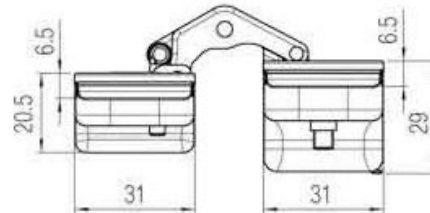

CHARNIÈRE INVISIBLE À ENCASTRER K8000

KOBLENZ

<https://www.quincabox.fr/charniere-invisible-a-encastrer-k8000-p58837>

Tel : 02 43 30 41 38

Fax : 02 43 30 26 16

www.quincabox.fr