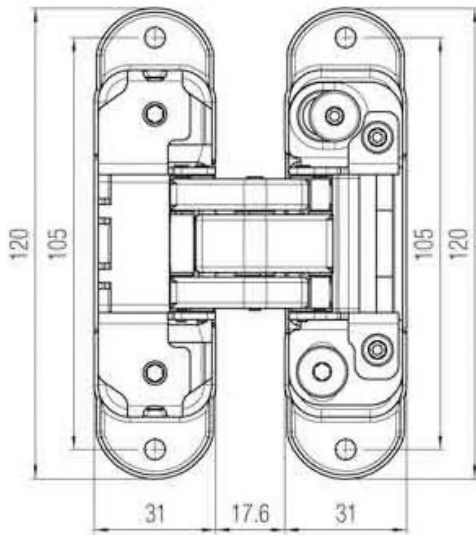

CHARNIÈRE INVISIBLE À ENCASTRER K8000

KOBLENZ

<https://www.quincabox.fr/charniere-invisible-a-encastrer-k8000-p58837>

Tel : 02 43 30 41 38

Fax : 02 43 30 26 16

www.quincabox.fr