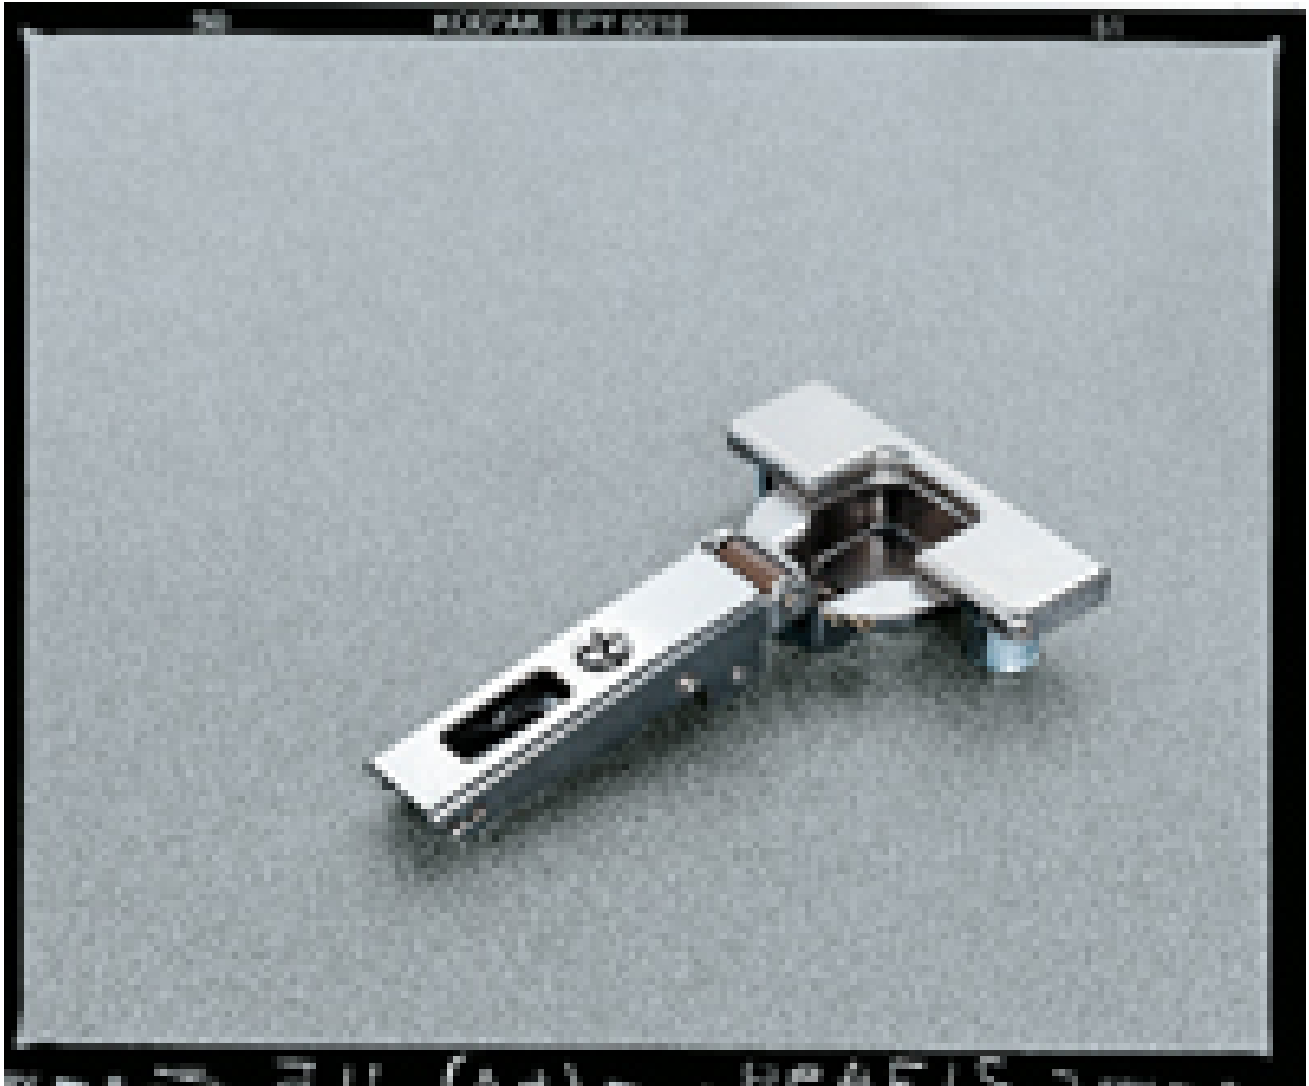

CHARNIÈRE INVISIBLE LOGICA EA45

SALICE

SALICE

Pour le démontage, insérer dans un œil le levier.

<https://www.quincabox.fr/charniere-invisible-logica-ea45-p10017>

CHARNIÈRE INVISIBLE LOGICA EA45

SALICE

SALICE

MONTAGE EN DEMI APPLIQUE

<https://www.quincabox.fr/charniere-invisible-logica-ea45-p10017>

MONTAGE INTERIEUR

<https://www.quincabox.fr/charniere-invisible-logica-ea45-p10017>

EA 45

<https://www.quincabox.fr/charniere-invisible-logica-ea45-p10017>