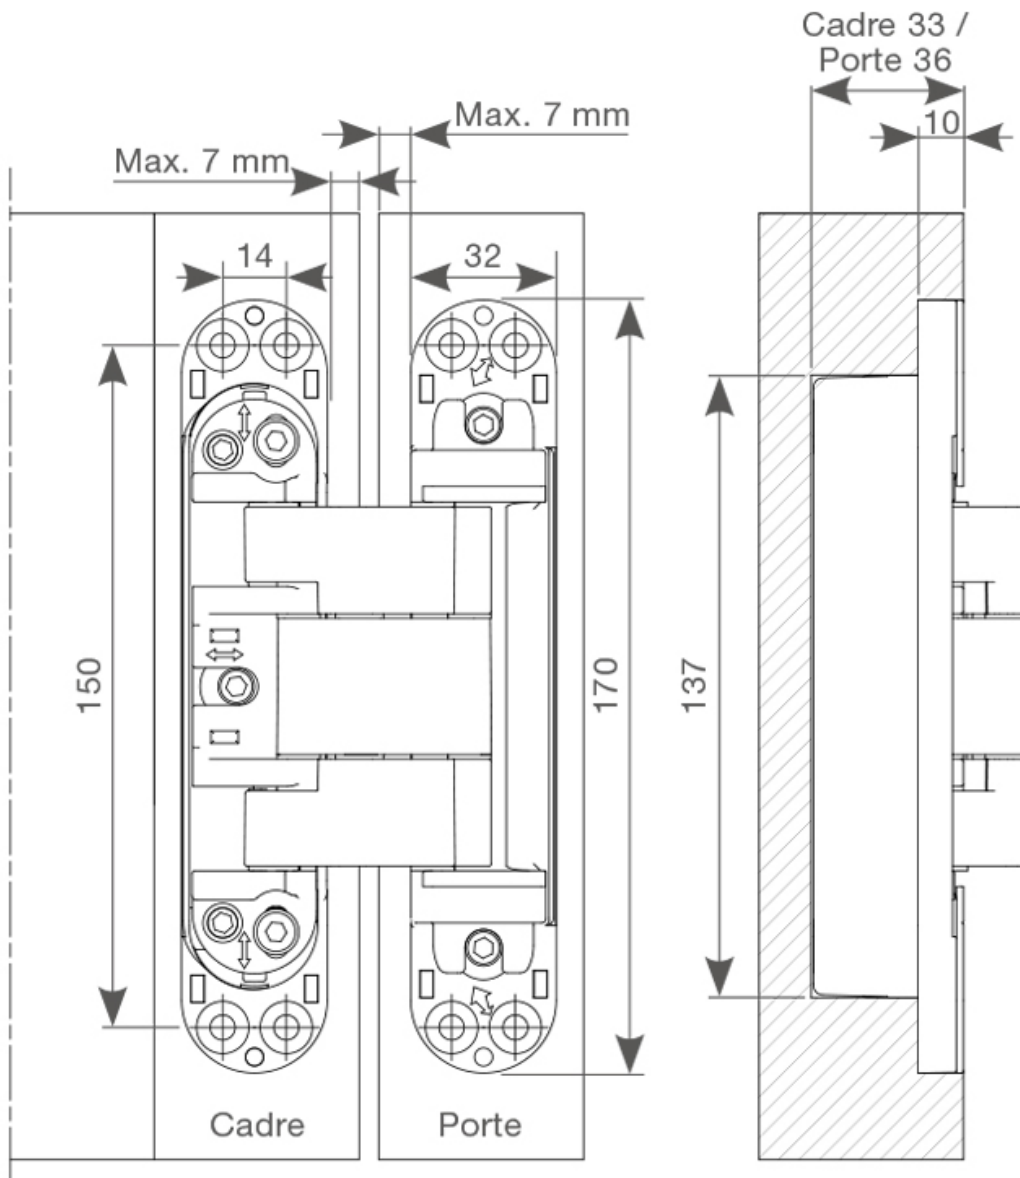

CHARNIÈRE INVISIBLE NEO L-7

ARLU

ARLU

<https://www.quincabox.fr/charniere-invisible-neo-l-7-p64055>

Tel : 02 43 30 41 38

Fax : 02 43 30 26 16

www.quincabox.fr

TABLEAU DES POIDS

Type de charnière		INVISIBLE NEO L-7	
		2	3
Poids de porte max. en fonction de la largeur de la porte	730 mm	110 kg	160 kg
	830 mm	105 kg	155 kg
	930 mm	100 kg	150 kg
	1030 mm	95 kg	145 kg

<https://www.quincabox.fr/charniere-invisible-neo-l-7-p64055>