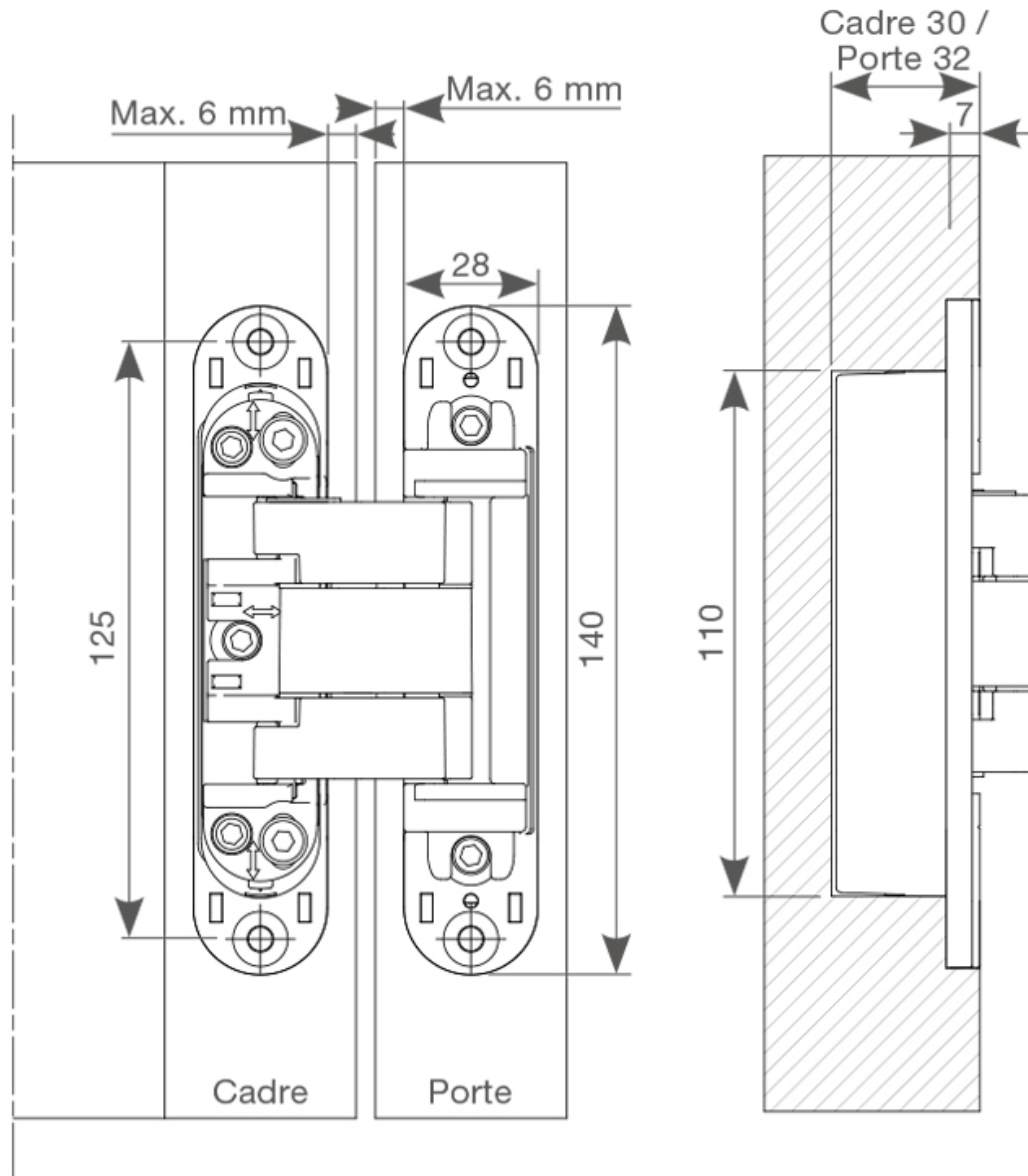

CHARNIÈRE INVISIBLE NEO M-6

<https://www.quincabox.fr/charniere-invisible-neo-m-6-p64054>

TABLEAU DES POIDS

Type de charnière		INVISIBLE NEO M-6	
		2	3
Poids de porte max. en fonction de la largeur de la porte	730 mm	95 kg	115 kg
	830 mm	90 kg	110 kg
	930 mm	85 kg	105 kg
	1030 mm	80 kg	100 kg

<https://www.quincabox.fr/charniere-invisible-neo-m-6-p64054>