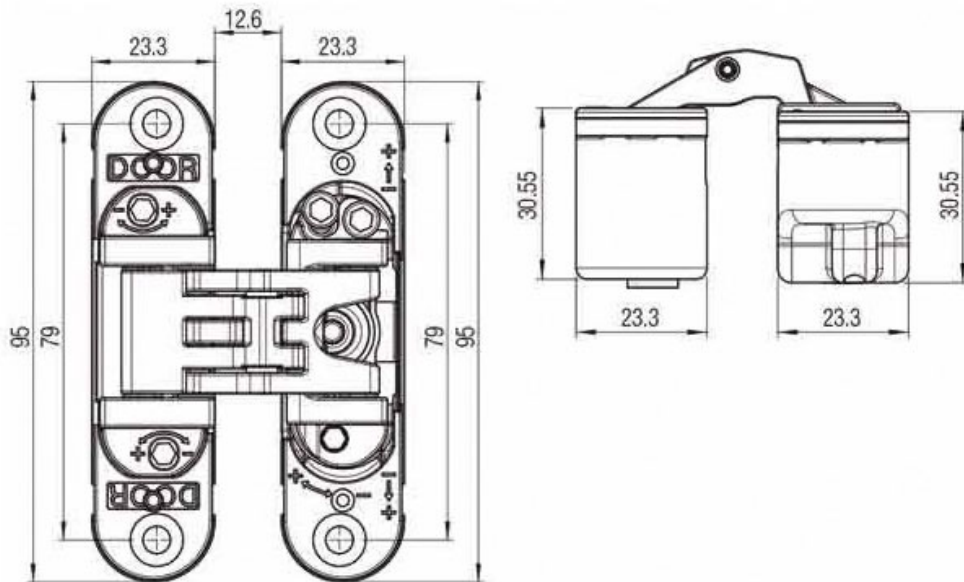

CHARNIÈRE INVISIBLE À ENCASTRER K6200

KOBLENZ

<https://www.quincabox.fr/charniere-invisible-p58834>

Tel : 02 43 30 41 38

Fax : 02 43 30 26 16

www.quincabox.fr