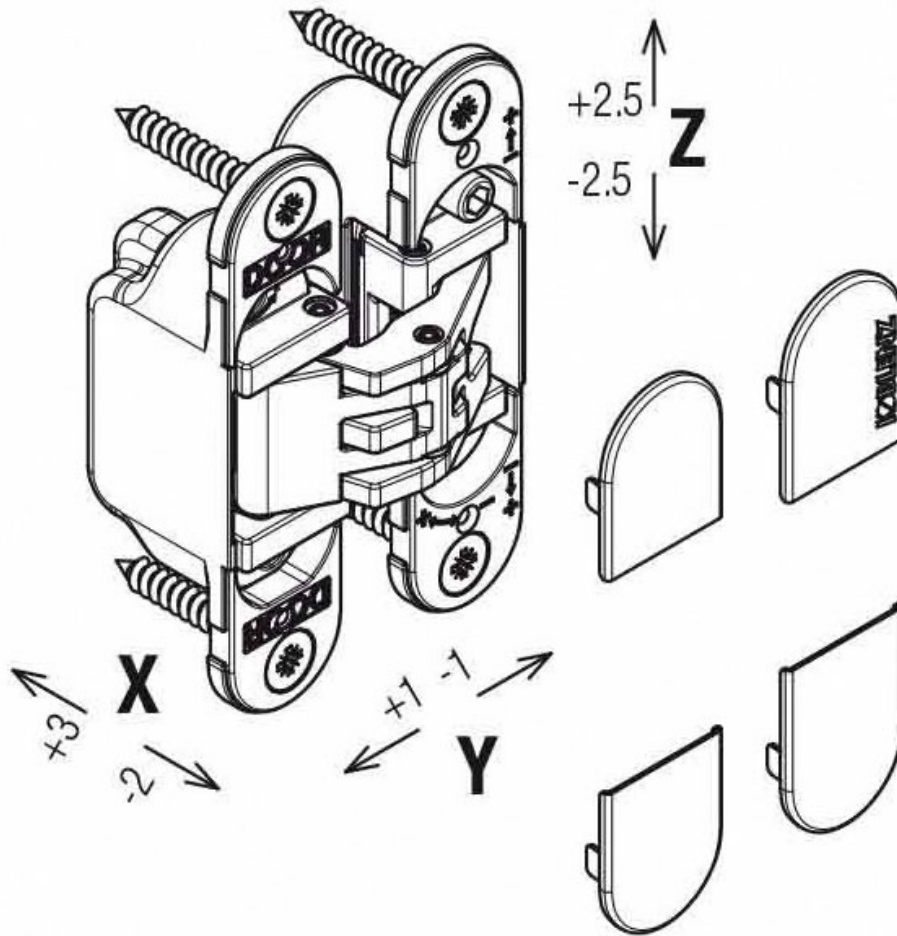

<https://www.quincabox.fr/charniere-invisible-p58834>

CHARNIÈRE INVISIBLE À ENCASTRER K6200

KOBLENZ

<p>Realizzazione Version</p> <p>ZAMA</p>	<p>Finitura - Finishing</p> 	 <p>min. 32 mm</p>	<p>Regolazione Adjustment</p> 
 <p>45 kg (2: cerniere - hinges)</p> <p>60 kg (3/4: cerniere - hinges)</p>	<p>COVER</p> 	 <p>180°</p>	
		 <p>30 min</p>	
			