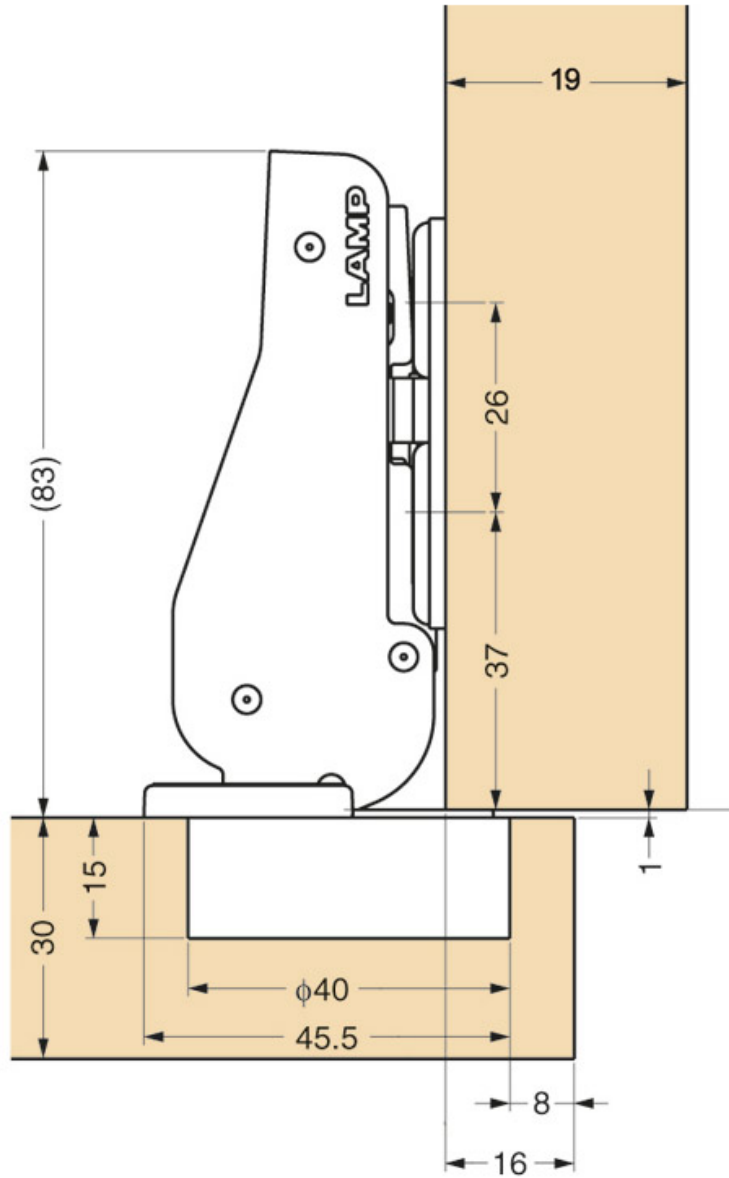

# CHARNIÈRE INVISIBLE POUR PORTE LARGE

SUGATSUNE

<https://www.quincabox.fr/charniere-invisible-pour-porte-large-p59906>

Tel : 02 43 30 41 38

Fax : 02 43 30 26 16

[www.quincabox.fr](http://www.quincabox.fr)