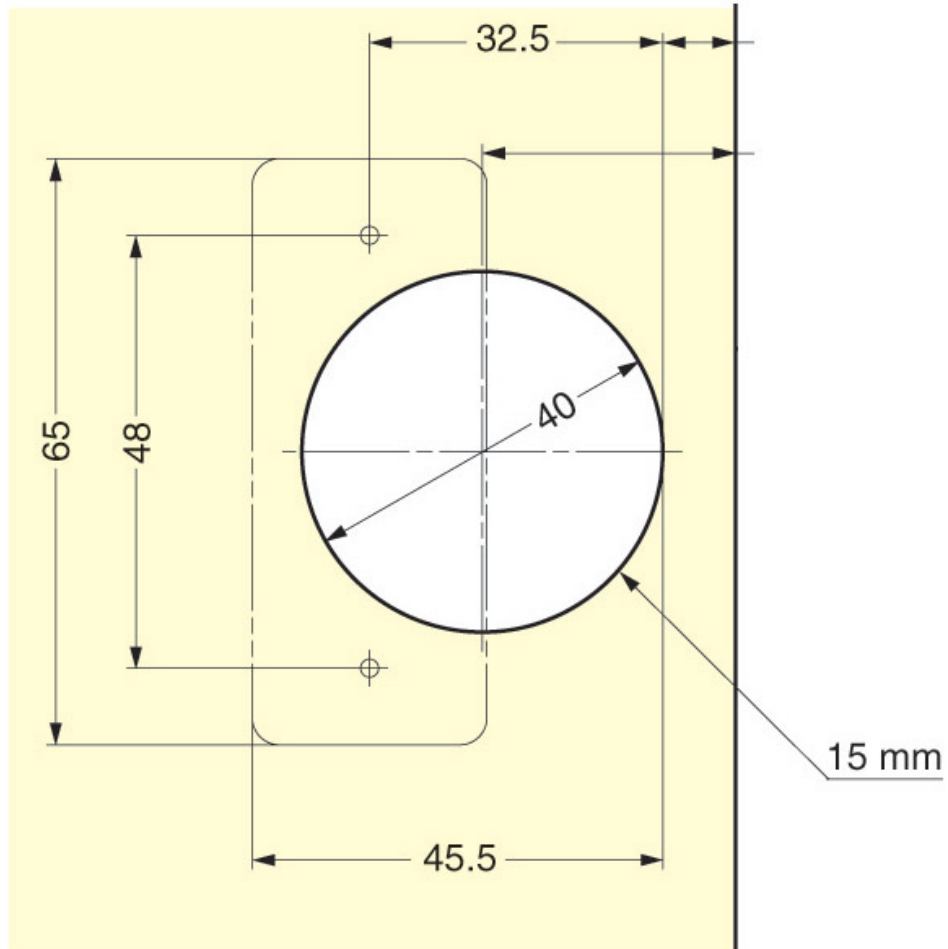

CHARNIÈRE INVISIBLE POUR PORTE LARGE

SUGATSUNE

<https://www.quincabox.fr/charniere-invisible-pour-porte-large-p59906>

Tel : 02 43 30 41 38

Fax : 02 43 30 26 16

www.quincabox.fr