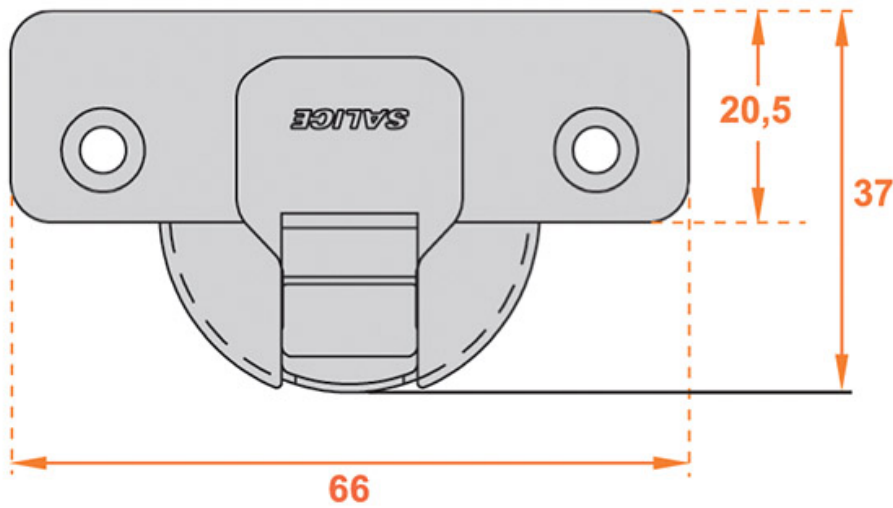

# EA 48 A VISSER

DISTANCE DE PERÇAGE  
K : 3 À 6 ÉPAISSEUR DE  
LA PORTE  
MINI : 16, MAXI : 26

<https://www.quincabox.fr/charniere-invisible-push-salice-200-p7516>

# CHARNIÈRE INVISIBLE PUSH SALICE 200

SALICE

**SALICE**

<https://www.quincabox.fr/charniere-invisible-push-salice-200-p7516>

# CHARNIÈRE INVISIBLE PUSH SALICE 200

SALICE

**SALICE**

**EA 48**

**110°**

<https://www.quincabox.fr/charniere-invisible-push-salice-200-p7516>