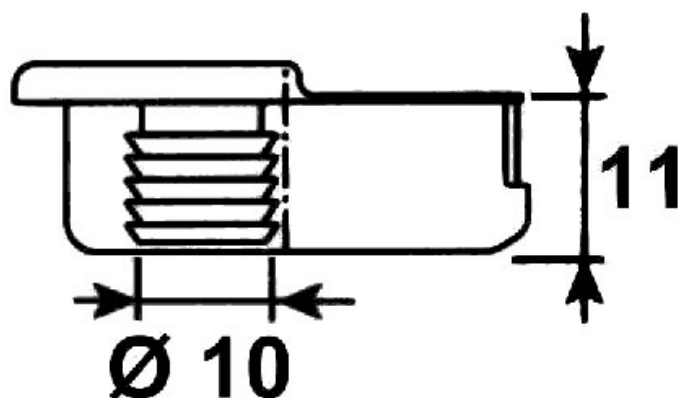

CHARNIÈRE INVISIBLE PUSH SALICE 200

SALICE

SALICE

<https://www.quincabox.fr/charniere-invisible-push-salice-200-p7516>