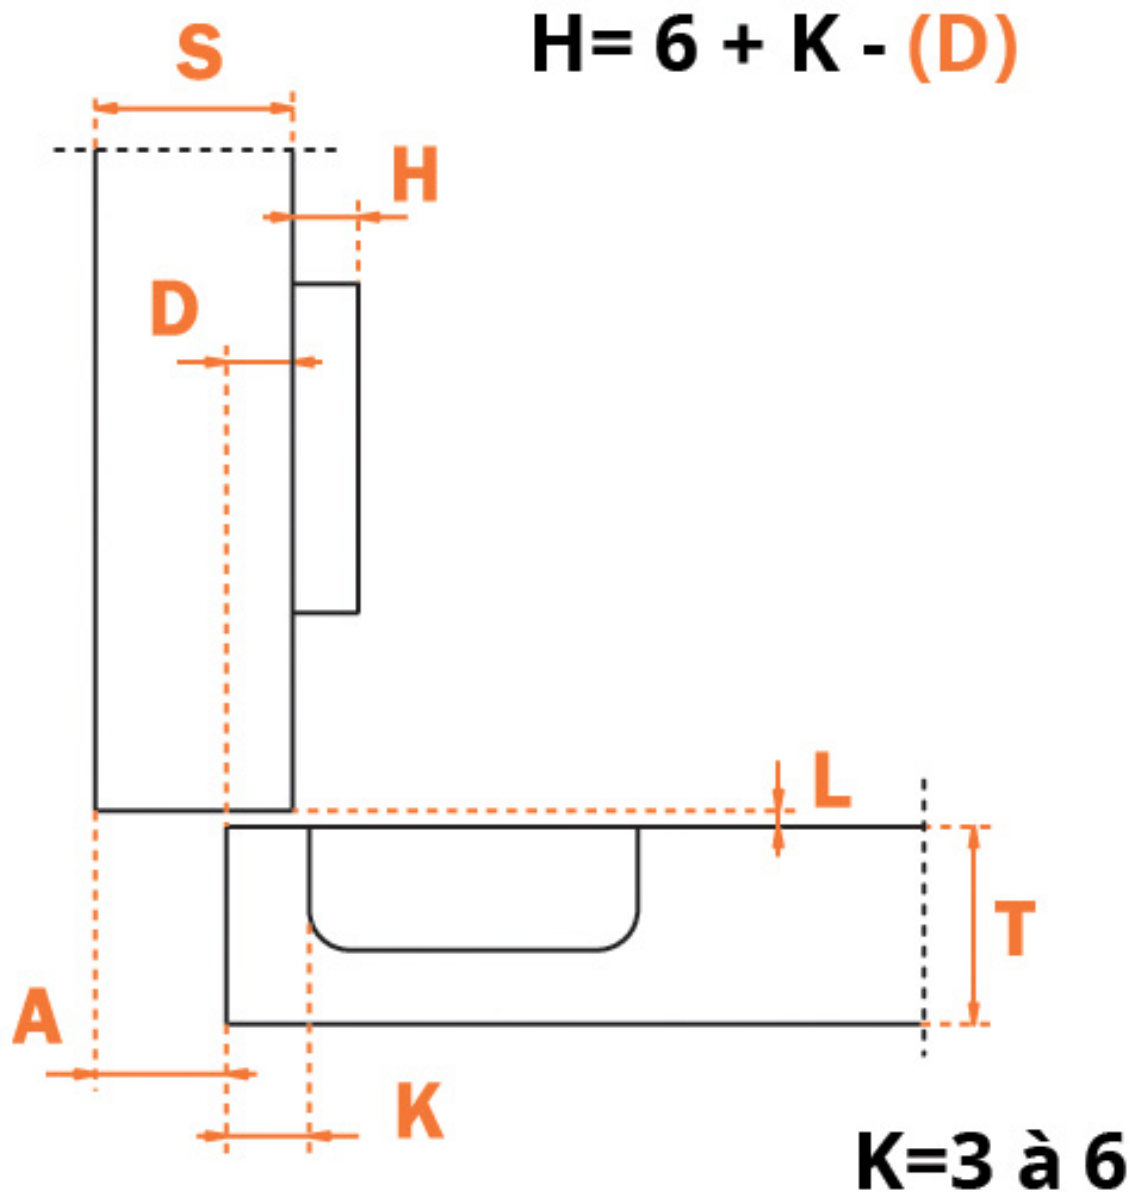

# MONTAGE EN APPLIQUE

<https://www.quincabox.fr/charniere-invisible-push-salice-200-p7516>

# MONTAGE EN DEMI APPLIQUE

<https://www.quincabox.fr/charniere-invisible-push-salice-200-p7516>

# EA 48 A VISSER

DISTANCE DE PERÇAGE  
K : 3 À 6 ÉPAISSEUR DE  
LA PORTE  
MINI : 16, MAXI : 26

<https://www.quincabox.fr/charniere-invisible-push-salice-200-p7516>

# CHARNIÈRE INVISIBLE PUSH SALICE 200

SALICE

**SALICE**

**EA 48**

**110°**

<https://www.quincabox.fr/charniere-invisible-push-salice-200-p7516>