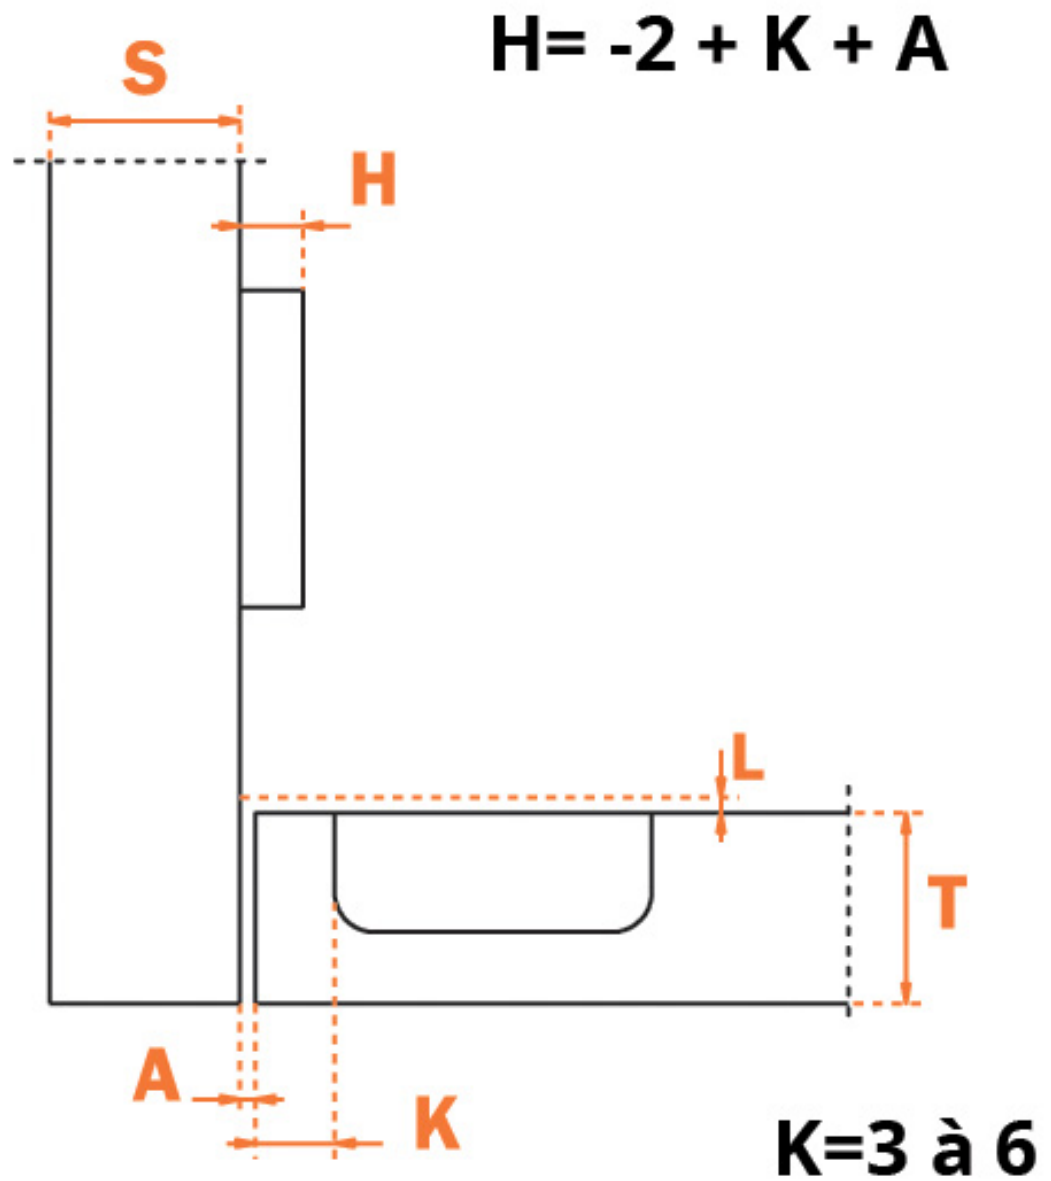

# MONTAGE EN APPLIQUE

<https://www.quincabox.fr/charniere-invisible-push-salice-200-p7516>

# MONTAGE EN DEMI APPLIQUE

<https://www.quincabox.fr/charniere-invisible-push-salice-200-p7516>

# EA 48 A VISSER

DISTANCE DE PERÇAGE  
K : 3 À 6 ÉPAISSEUR DE  
LA PORTE  
MINI : 16, MAXI : 26

<https://www.quincabox.fr/charniere-invisible-push-salice-200-p7516>