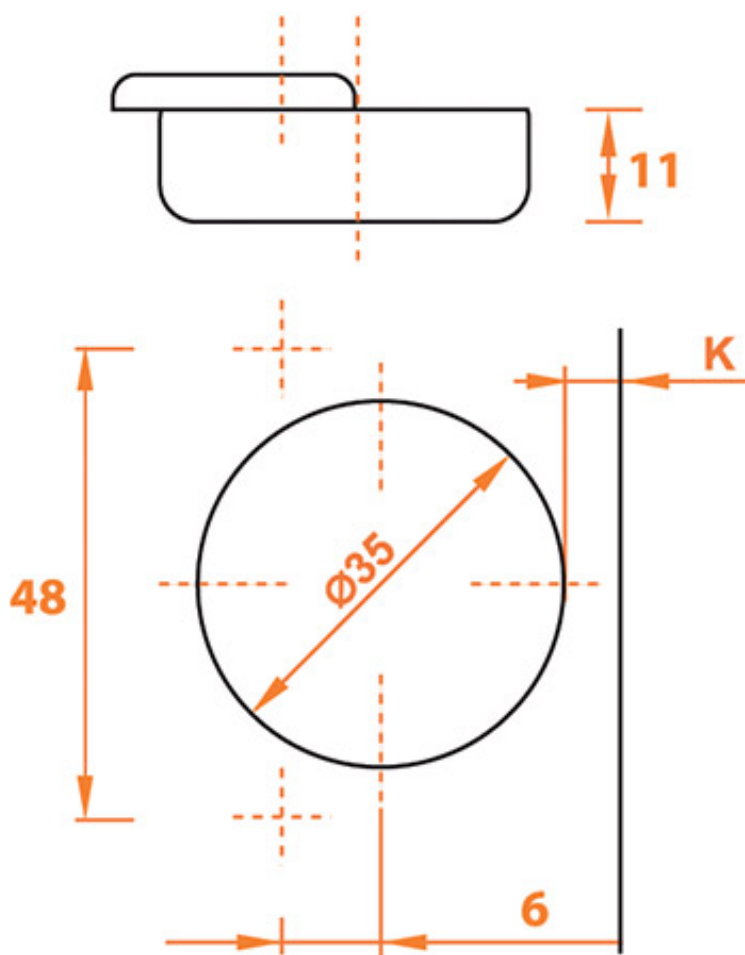

# EA 48 A VISSER

DISTANCE DE PERÇAGE  
K : 3 À 6 ÉPAISSEUR DE  
LA PORTE  
MINI : 16, MAXI : 26

<https://www.quincabox.fr/charniere-invisible-push-salice-200-p7516>