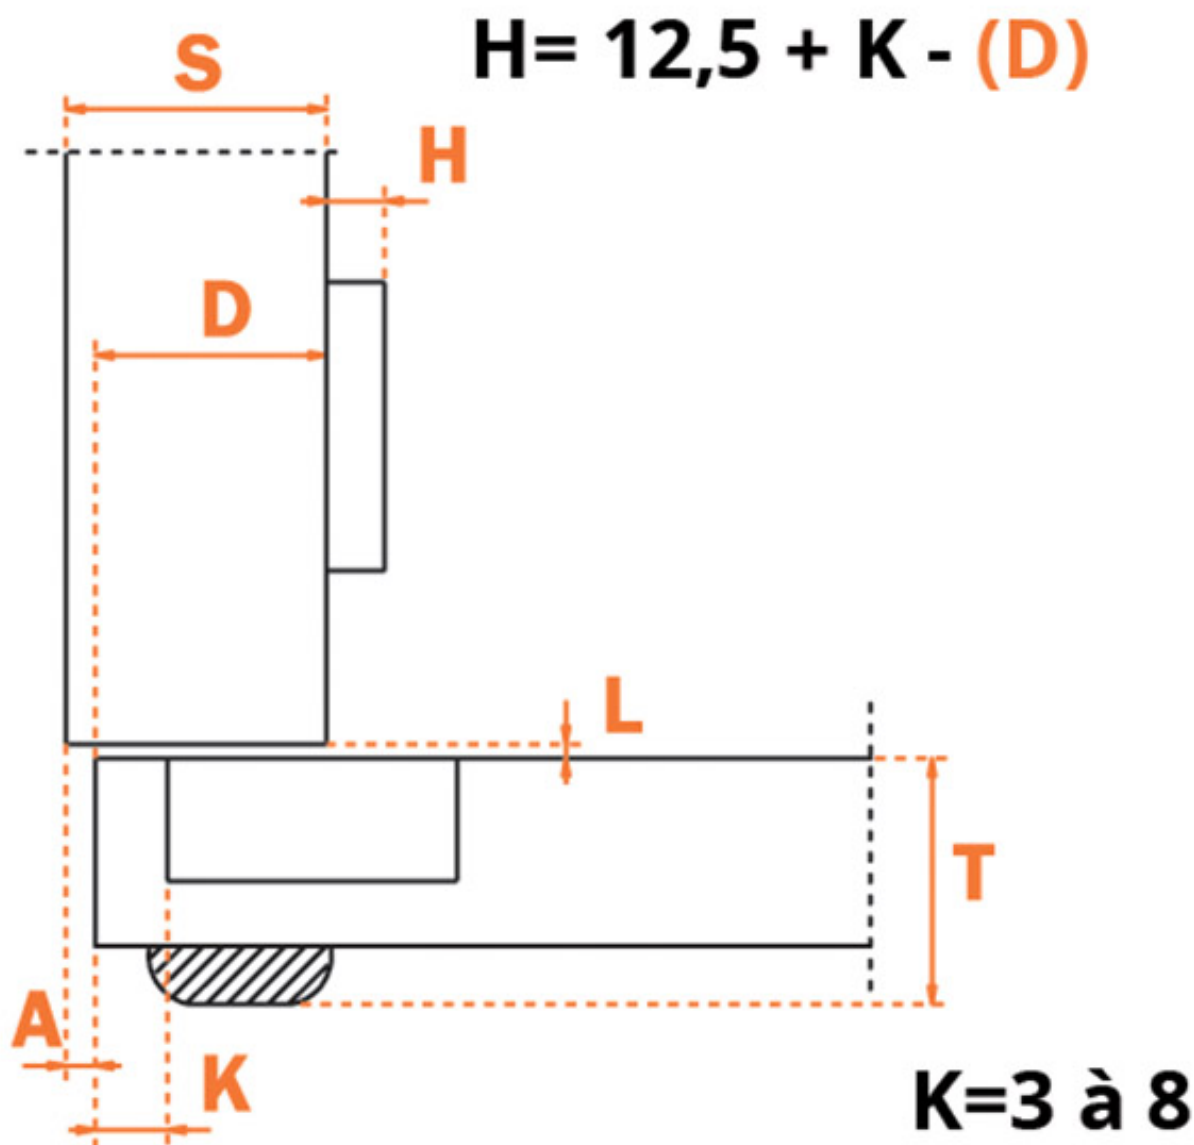

CHARNIÈRE INVISIBLE SALICE 600

SALICE

SALICE

Recul de la porte par rapport au côté en position
d'ouverture maximum (valeur obtenue avec une charnière
à bras droit, hauteur de l'embase H=0 et valeur K=3).

<https://www.quincabox.fr/charniere-invisible-salice-600-p1807>

Tel : 02 43 30 41 38

Fax : 02 43 30 26 16

www.quincabox.fr

	T =	16	17	18	19	20	21	22	23
K = 3	A =	0,4	0,7	0,9	1,3	2,0	2,9	3,8	4,7
K = 4	A =	0,4	0,6	0,9	1,1	1,6	2,4	3,3	4,2
K = 5	A =	0,4	0,6	0,8	1,1	1,4	2,0	2,8	3,6
K = 6	A =	0,4	0,6	0,8	1,0	1,2	1,8	2,4	3,2
K = 7	A =	0,4	0,6	0,8	0,9	1,2	1,5	2,2	2,8
K = 8	A =	0,4	0,6	0,8	0,9	1,2	1,5	1,9	2,6

CHARNIÈRE INVISIBLE SALICE 600

SALICE

SALICE

<https://www.quincabox.fr/charniere-invisible-salice-600-p1807>

$$H = - 4,5 + K + A$$

$$K = 3 \text{ à } 8$$

MONTAGE INTERIEUR

<https://www.quincabox.fr/charniere-invisible-salice-600-p1807>

A VISSER

<https://www.quincabox.fr/charniere-invisible-salice-600-p1807>

EA 38

<https://www.quincabox.fr/charniere-invisible-salice-600-p1807>

MONTAGE EN APPLIQUE

<https://www.quincabox.fr/charniere-invisible-salice-600-p1807>