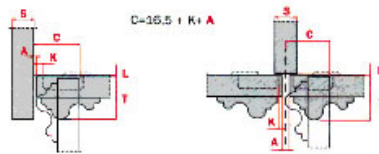

CHARNIÈRE INVISIBLE SALICE 600

SALICE

SALICE

<https://www.quincabox.fr/charniere-invisible-salice-600-p1807>

Tel : 02 43 30 41 38

Fax : 02 43 30 26 16

www.quincabox.fr