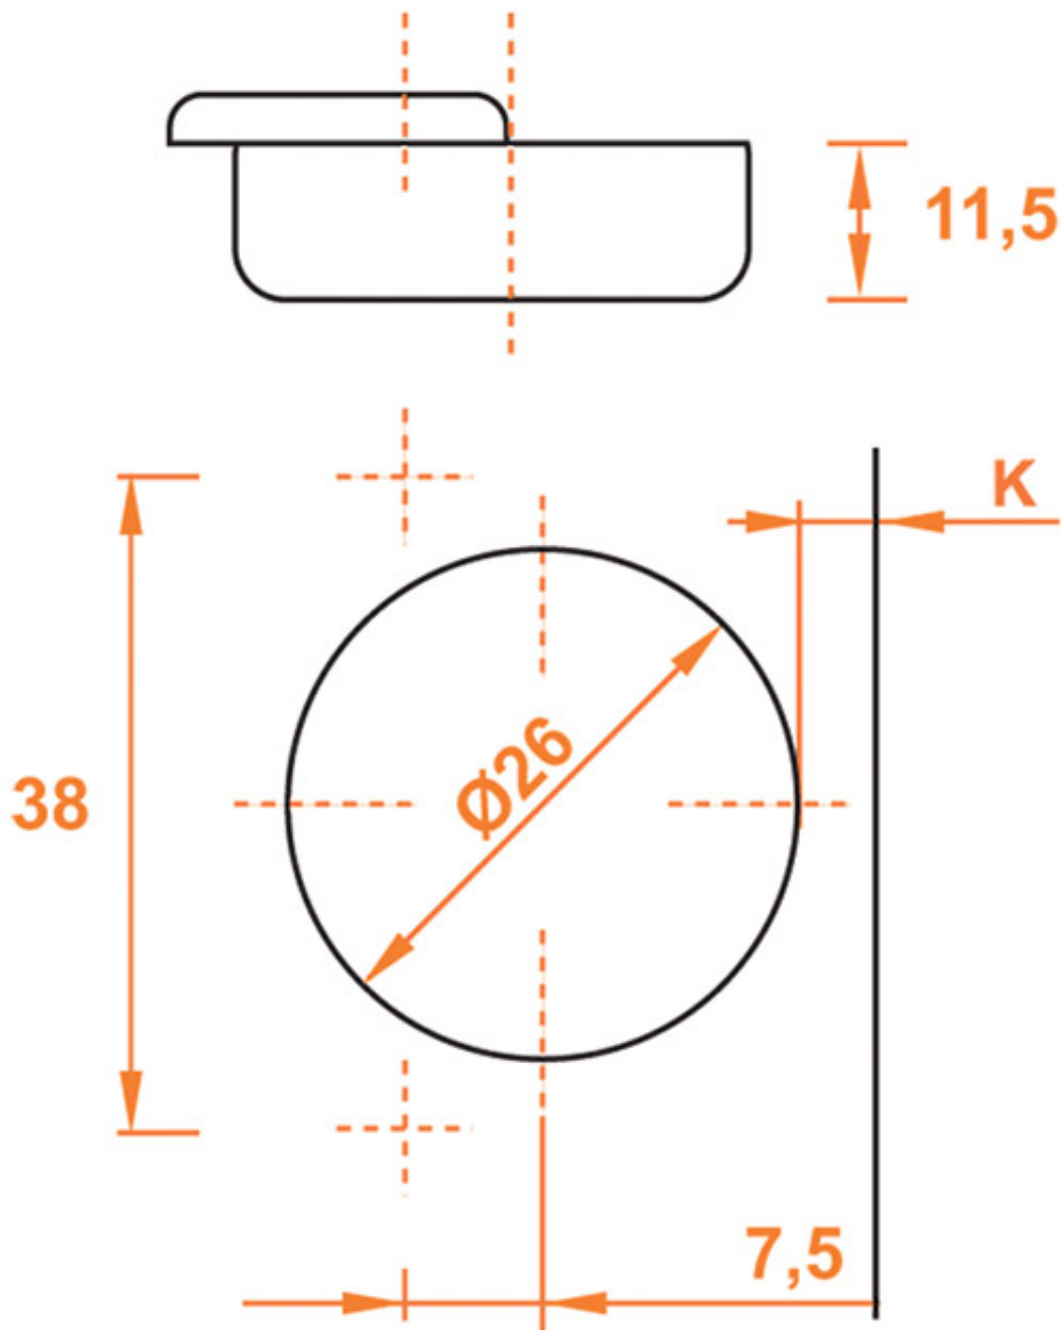

EA 38

A VISSER

<https://www.quincabox.fr/charniere-invisible-salice-600-p1807>