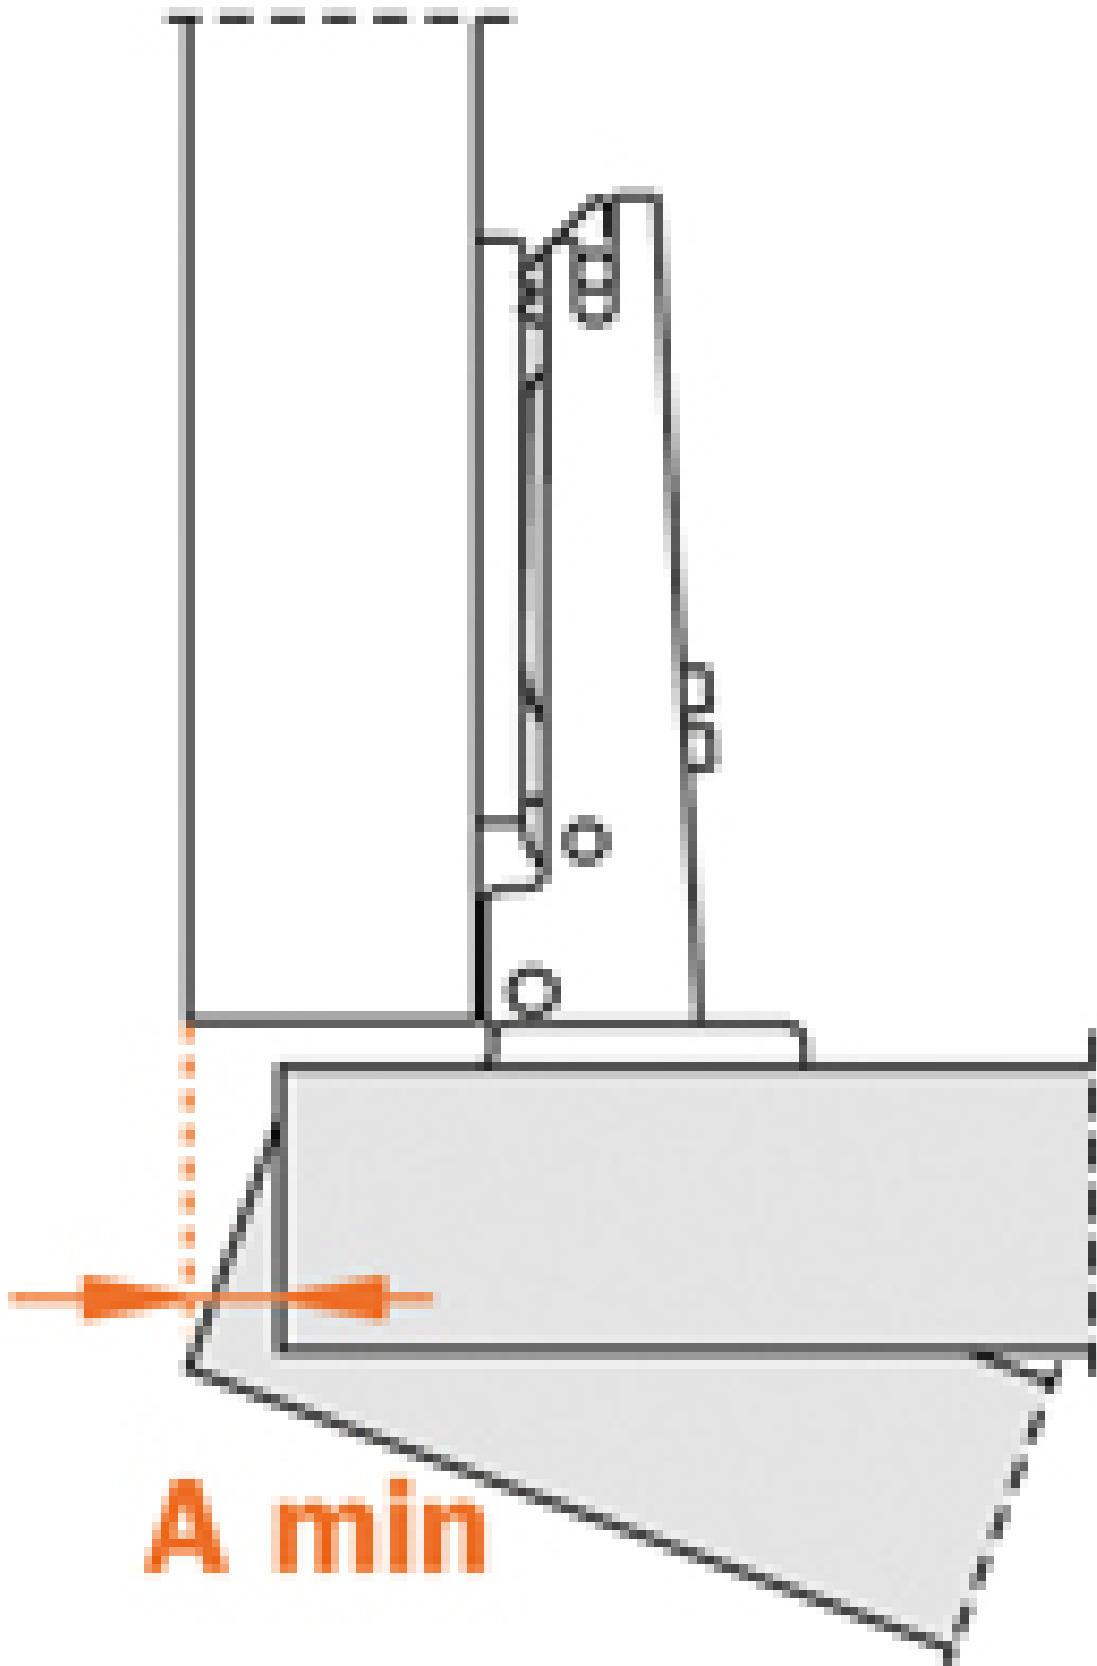

CHARNIÈRE INVISIBLE SALICE 600

SALICE

SALICE

Recul de la porte par rapport au côté en position
d'ouverture maximum (valeur obtenue avec une charnière
à bras droit, hauteur de l'embase H=0 et valeur K=3).

<https://www.quincabox.fr/charniere-invisible-salice-600-p1807>

Tel : 02 43 30 41 38

Fax : 02 43 30 26 16

www.quincabox.fr

$$H = 3,5 + K - (D)$$

$$K = 3 \text{ à } 8$$

MONTAGE EN DEMI APPLIQUE

<https://www.quincabox.fr/charniere-invisible-salice-600-p1807>

CHARNIÈRE INVISIBLE SALICE 600

SALICE

SALICE

<https://www.quincabox.fr/charniere-invisible-salice-600-p1807>

$$H = - 4,5 + K + A$$

$$K = 3 \text{ à } 8$$

MONTAGE INTERIEUR

<https://www.quincabox.fr/charniere-invisible-salice-600-p1807>