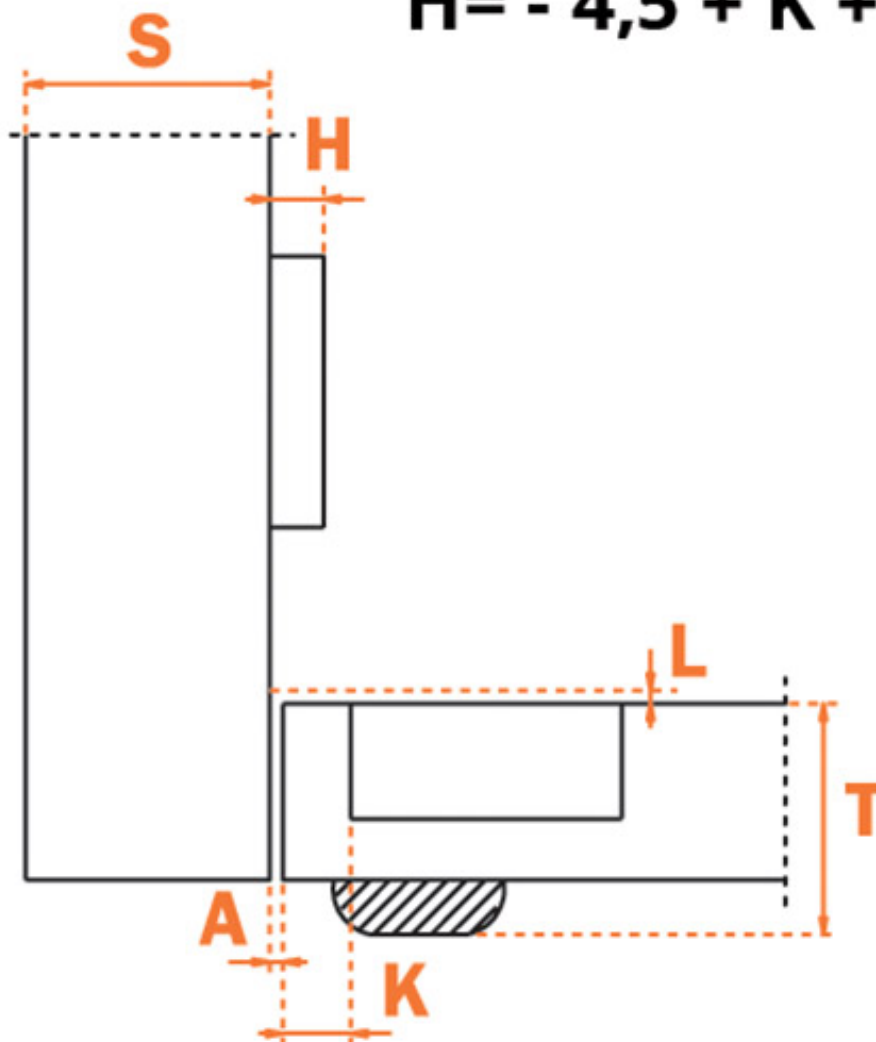

CHARNIÈRE INVISIBLE SALICE 600

SALICE

SALICE

Recul de la porte par rapport au côté en position
d'ouverture maximum (valeur obtenue avec une charnière
à bras droit, hauteur de l'embase H=0 et valeur K=3).

<https://www.quincabox.fr/charniere-invisible-salice-600-p1807>

Tel : 02 43 30 41 38

Fax : 02 43 30 26 16

www.quincabox.fr

	T =	16	17	18	19	20	21	22	23
K = 3	A =	0,4	0,7	0,9	1,3	2,0	2,9	3,8	4,7
K = 4	A =	0,4	0,6	0,9	1,1	1,6	2,4	3,3	4,2
K = 5	A =	0,4	0,6	0,8	1,1	1,4	2,0	2,8	3,6
K = 6	A =	0,4	0,6	0,8	1,0	1,2	1,8	2,4	3,2
K = 7	A =	0,4	0,6	0,8	0,9	1,2	1,5	2,2	2,8
K = 8	A =	0,4	0,6	0,8	0,9	1,2	1,5	1,9	2,6

<https://www.quincabox.fr/charniere-invisible-salice-600-p1807>

CHARNIÈRE INVISIBLE SALICE 600

SALICE

SALICE

K =	3	4	5	6	7	8
------------	----------	----------	----------	----------	----------	----------

L =	0,0	0,0	0,0	0,7	1,7	2,6
------------	------------	------------	------------	------------	------------	------------

CHARNIÈRE INVISIBLE SALICE 600

SALICE

SALICE

<https://www.quincabox.fr/charniere-invisible-salice-600-p1807>

$$H = - 4,5 + K + A$$

$$K = 3 \text{ à } 8$$

MONTAGE INTERIEUR

<https://www.quincabox.fr/charniere-invisible-salice-600-p1807>