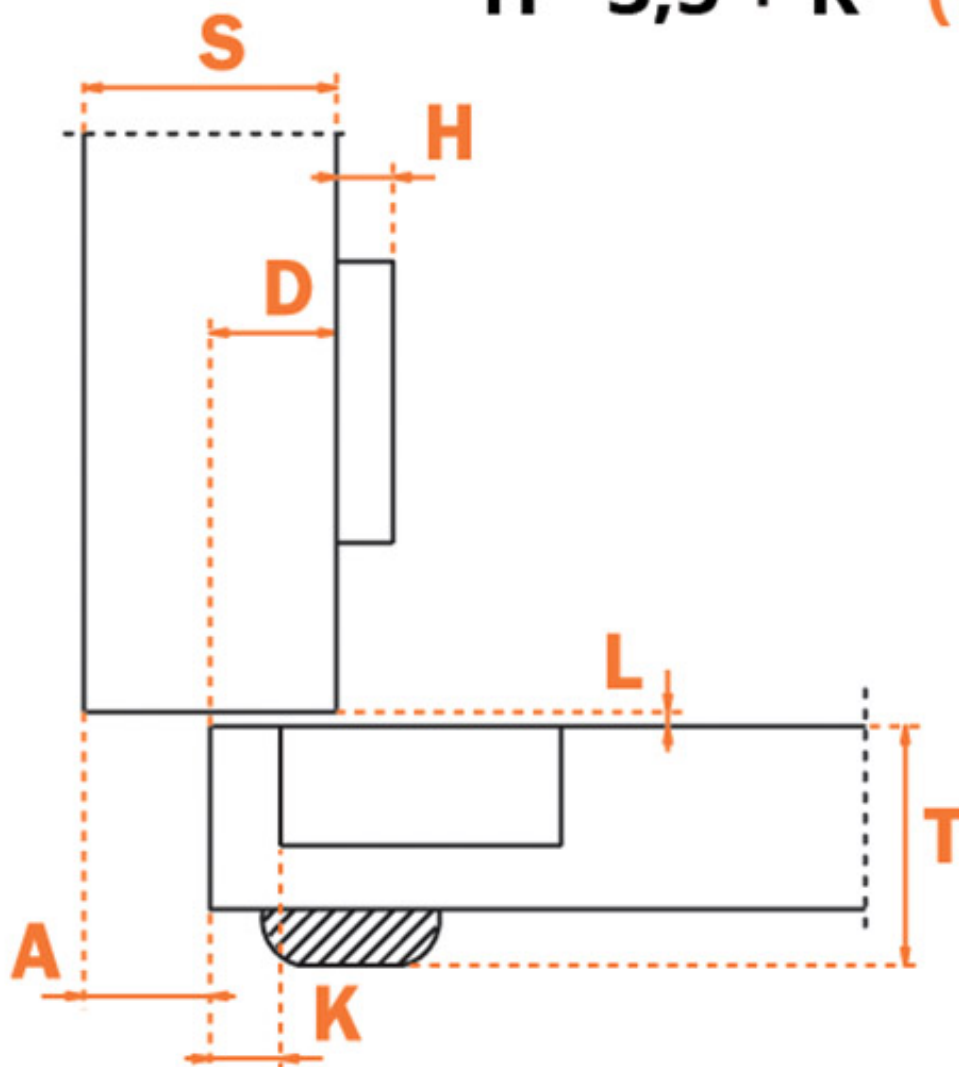

CHARNIÈRE INVISIBLE SALICE 600

SALICE

SALICE

Recul de la porte par rapport au côté en position
d'ouverture maximum (valeur obtenue avec une charnière
à bras droit, hauteur de l'embase H=0 et valeur K=3).

<https://www.quincabox.fr/charniere-invisible-salice-600-p1807>

CHARNIÈRE INVISIBLE SALICE 600

SALICE

SALICE

K =	3	4	5	6	7	8
------------	----------	----------	----------	----------	----------	----------

L =	0,0	0,0	0,0	0,7	1,7	2,6
------------	------------	------------	------------	------------	------------	------------

<https://www.quincabox.fr/charniere-invisible-salice-600-p1807>

Tel : 02 43 30 41 38

Fax : 02 43 30 26 16

www.quincabox.fr

$$H = 3,5 + K - (D)$$

$$K = 3 \text{ à } 8$$

MONTAGE EN DEMI APPLIQUE

<https://www.quincabox.fr/charniere-invisible-salice-600-p1807>

CHARNIÈRE INVISIBLE SALICE 600

SALICE

SALICE

<https://www.quincabox.fr/charniere-invisible-salice-600-p1807>

$$H = - 4,5 + K + A$$

$$K = 3 \text{ à } 8$$

MONTAGE INTERIEUR

<https://www.quincabox.fr/charniere-invisible-salice-600-p1807>