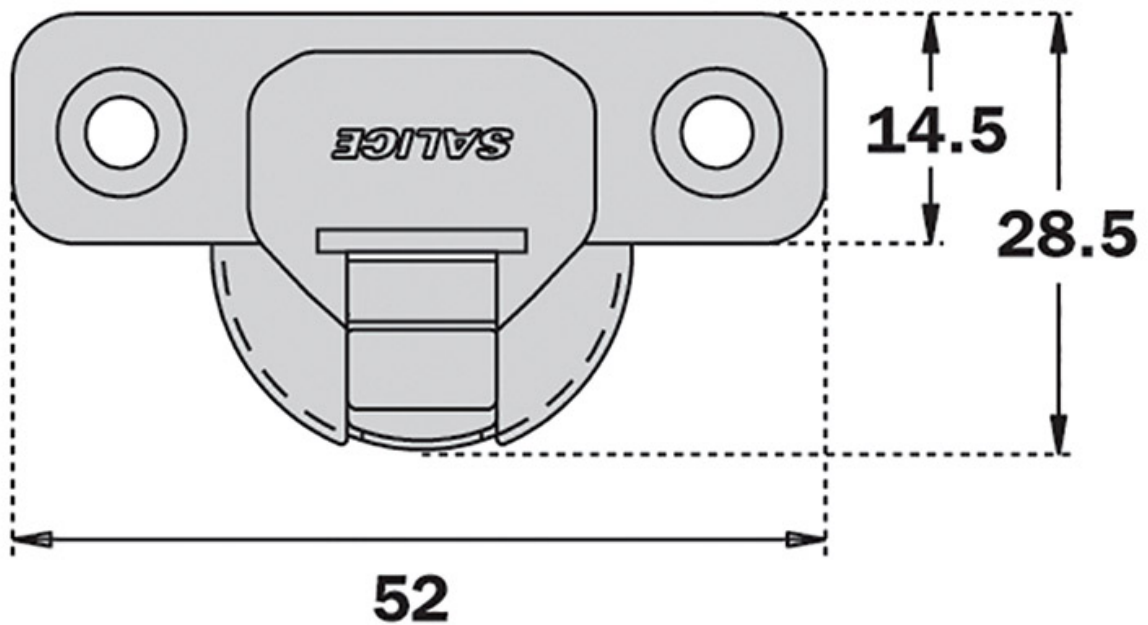

EA 38

<https://www.quincabox.fr/charniere-invisible-salice-600-p1807>