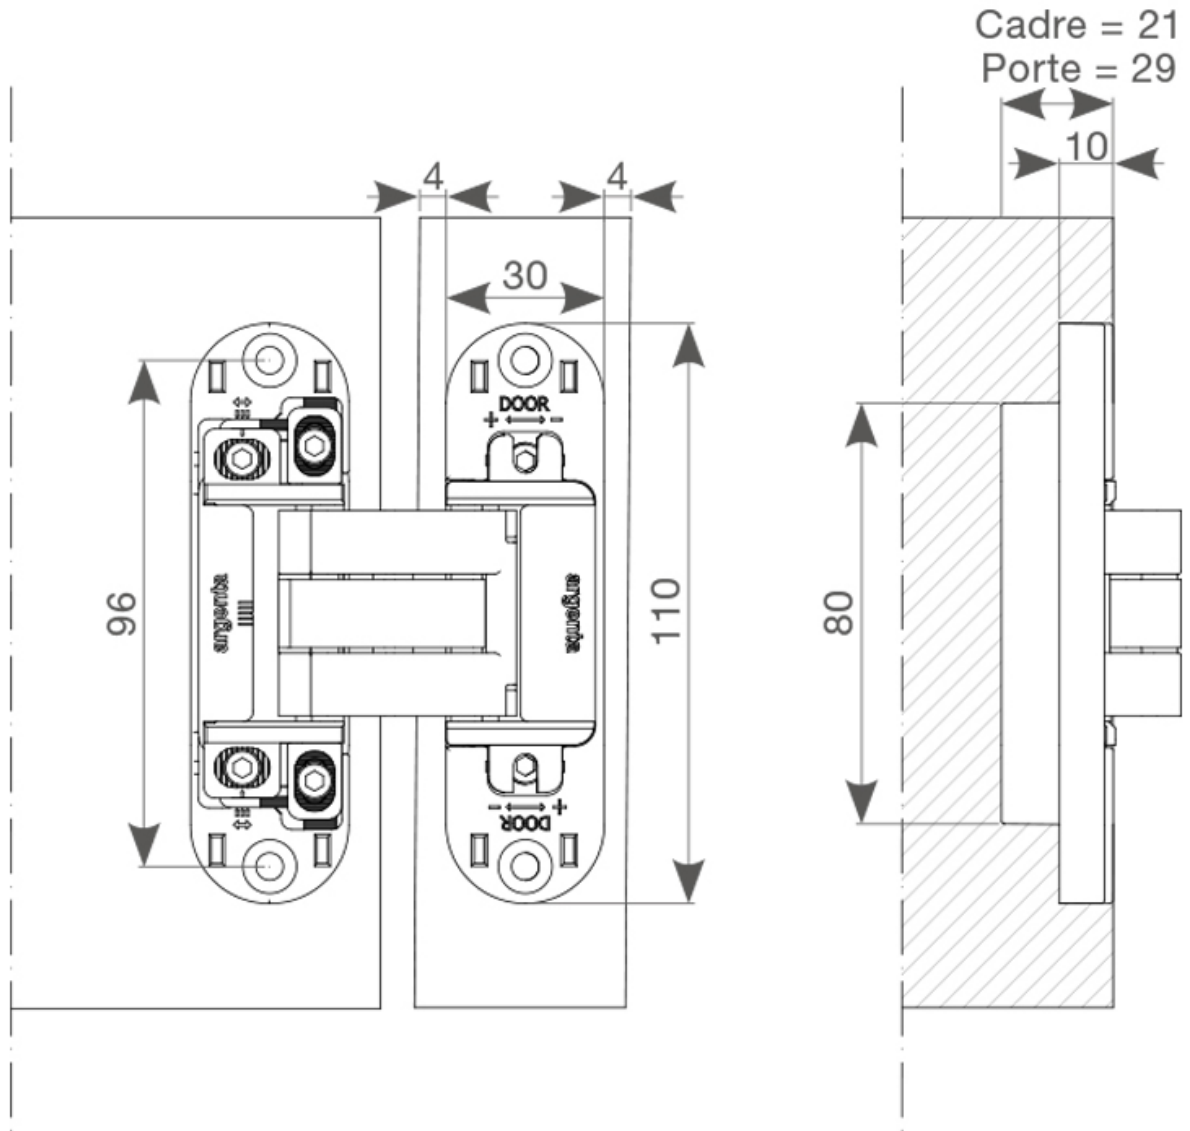

CHARNIÈRE INVISIBLE TYO

ARLU

ARLU

<https://www.quincabox.fr/charniere-invisible-tyo-p63998>

Tel : 02 43 30 41 38

Fax : 02 43 30 26 16

www.quincabox.fr