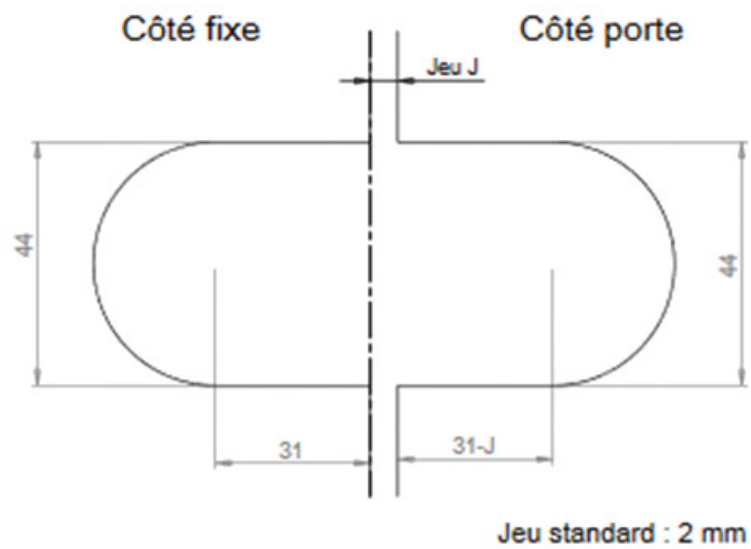

# CHARNIÈRE MINIMA GLACE / GLACE 180°

ADLER

<https://www.quincabox.fr/charniere-minima-glace---glace-180deg-p64782>

Tel : 02 43 30 41 38

Fax : 02 43 30 26 16

[www.quincabox.fr](http://www.quincabox.fr)

# CHARNIÈRE MINIMA GLACE / GLACE 180°

ADLER

<https://www.quincabox.fr/charniere-minima-glance---glace-180deg-p64782>

Tel : 02 43 30 41 38

Fax : 02 43 30 26 16

[www.quincabox.fr](http://www.quincabox.fr)