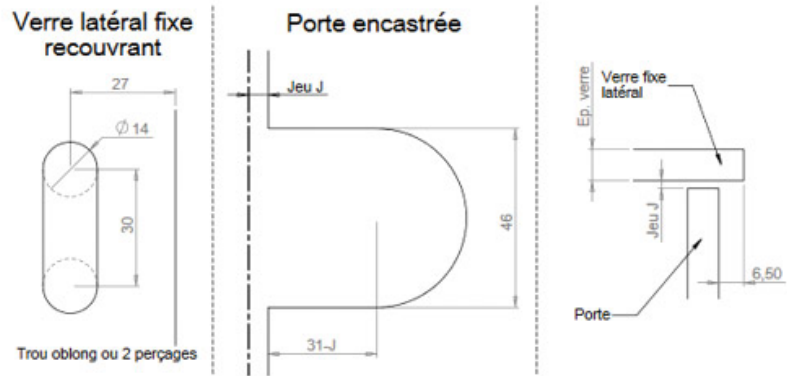

# CHARNIÈRE MINIMA GLACE / GLACE 90°

ADLER

<https://www.quincabox.fr/charniere-minima-glace---glace-90deg-p64781>

Tel : 02 43 30 41 38

Fax : 02 43 30 26 16

[www.quincabox.fr](http://www.quincabox.fr)